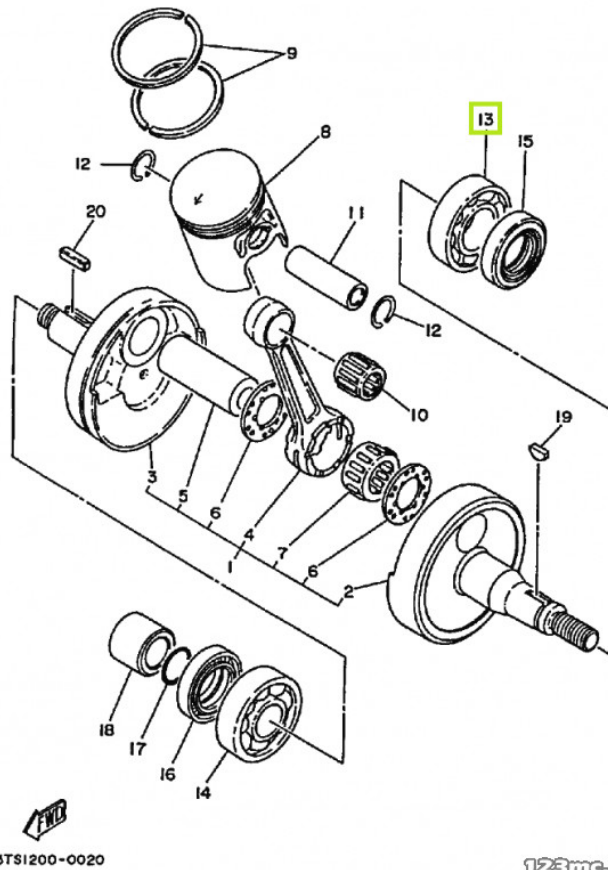

### 93306-20529-00 BEARING

Pris kr. 336 ,-

Passer til Yamaha