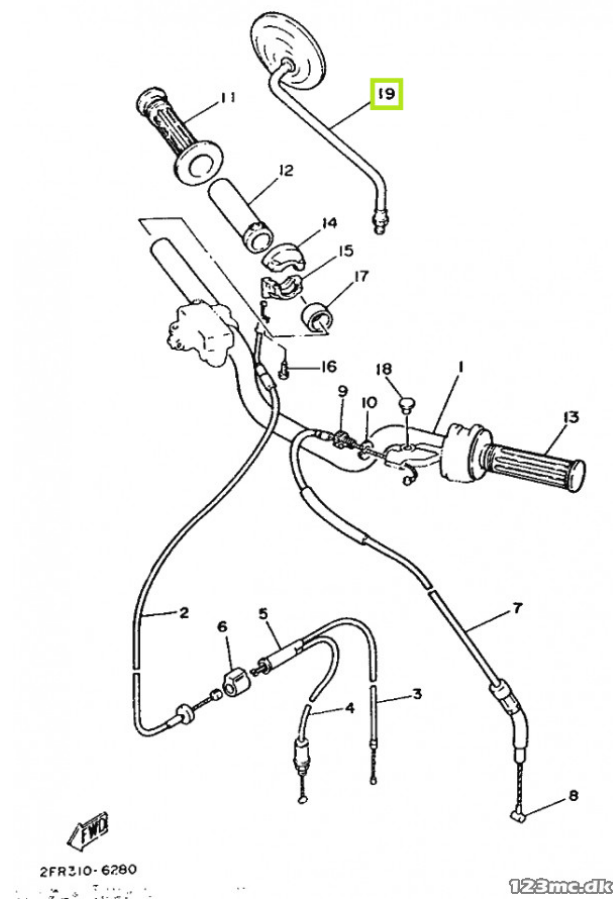

TIL SALG PÅ 123MC.DK

SÆLGER

Sydfyns MC Service
Møllevvej 19 Ulbølle
5762 Vester Skerninge

Email sydfynmc@mail.dk
Telefon 62241635 / 40377224
CVR 11524494

ANNONCE

341-26290-E0-00 REAR VIEW MIRROR ASS

Pris kr. 284 ,-