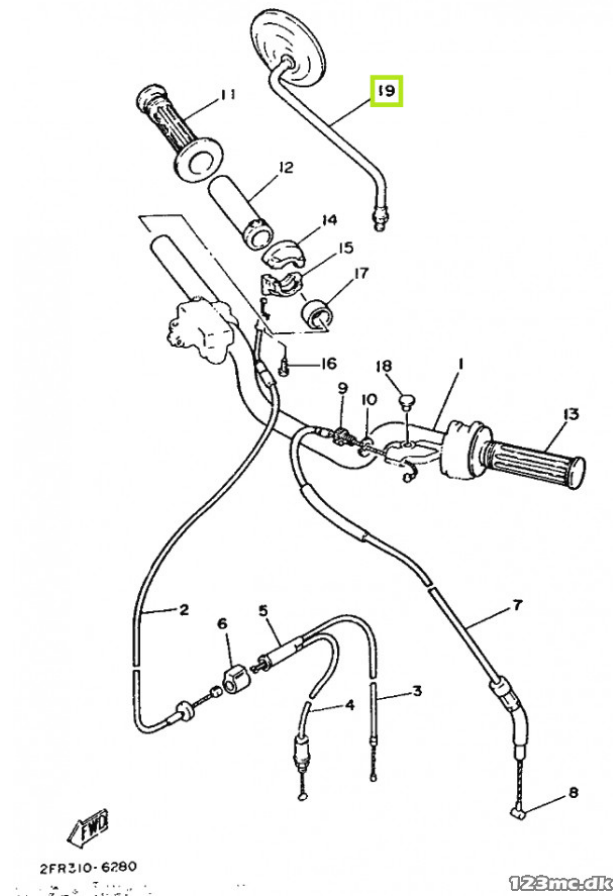

### 341-26290-E0-00 REAR VIEW MIRROR ASS

Pris kr. 284 ,-

Passer til Yamaha