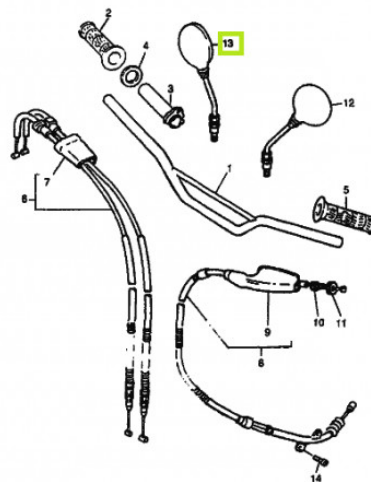

TIL SALG PÅ 123MC.DK

SÆLGER

Sydfyns MC Service
Møllevvej 19 Ulbølle
5762 Vester Skerninge

Email sydfynmc@mail.dk
Telefon 62241635 / 40377224
CVR 11524494

ANNONCE

3SH-F6290-10-00 (5CH-F6290-00) REAR VIEW MIRROR AS

Pris kr. 313,-

4GV2354-4301

123mc.dk

Passer til Yamaha

Sælgers beskrivelse

Passer til Yamaha , NYT. Passer på 1992 TDR125 STEERING HANDLE & CABLE 1993 TT600S STEERING HANDLE & CABLE 1993 TT600S STEERING HANDLE.CABLE 1994 TT600E STEERING HANDLE & CABLE 1995 TT600S STEERING HANDLE & CABLE 1995 TT600S STEERING HANDLE & CABLE 1996 TT600E STEERING HANDLE & CABLE 1996 TT600E STEERING HANDLE & CABLE 1998 TT600E STEERING HANDLE & CABLE