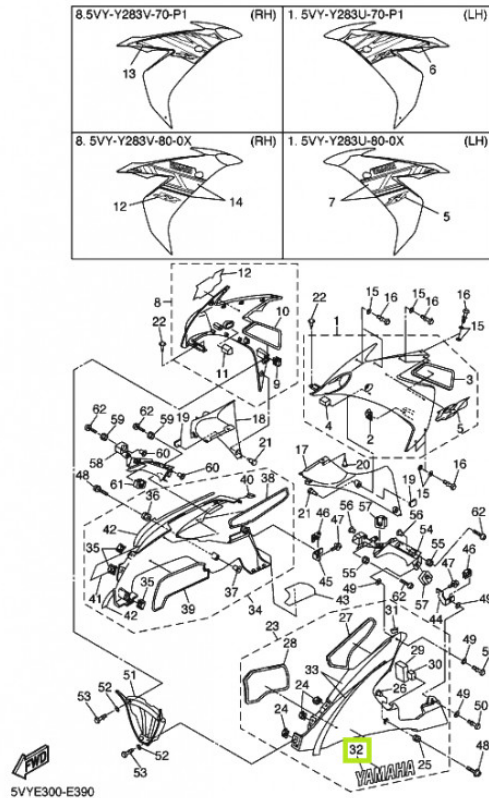

TIL SALG PÅ 123MC.DK

SÆLGER

Sydfyns MC Service
Møllevvej 19 Ulbølle
5762 Vester Skerninge

Email sydfynmc@mail.dk
Telefon 62241635 / 40377224
CVR 11524494

ANNONCE

5JJ-2153E-00-00 EMBLEM, YAMAHA

Pris kr. 187,-