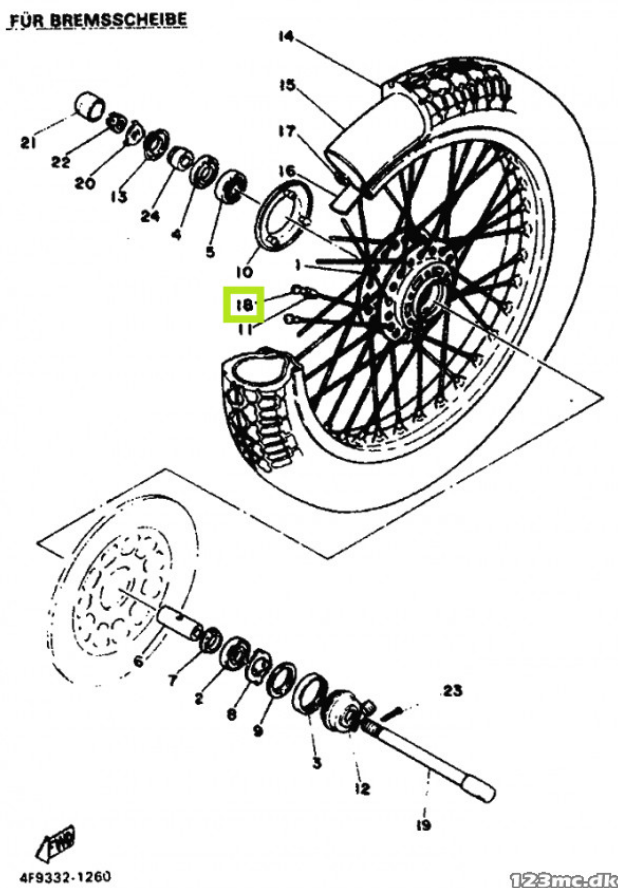

### 48U-25104-00-00 SPOKE SET, FRONT

Pris kr. 1.003,-

Passer til Yamaha