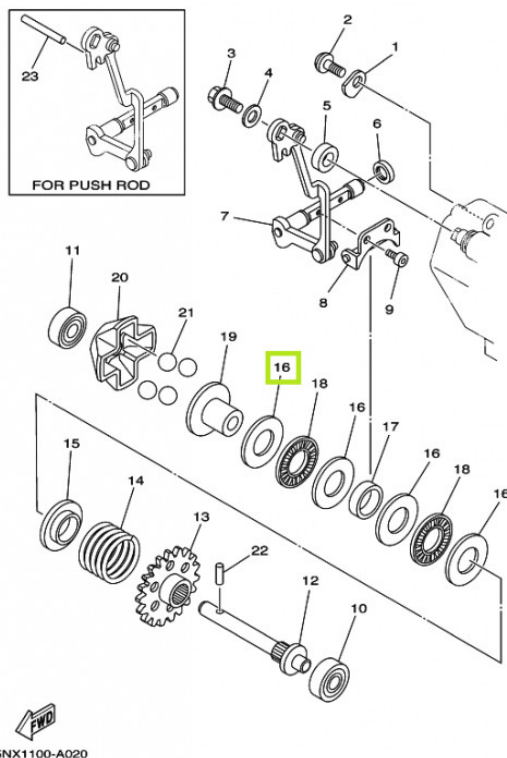

TIL SALG PÅ 123MC.DK

SÆLGER

Sydfyns MC Service
Møllevvej 19 Ulbølle
5762 Vester Skerninge

Email sydfynmc@mail.dk
Telefon 62241635 / 40377224
CVR 11524494

ANNONCE

90201-150H2 (90201-150U6) WASHER, PLATE (33M)

Pris kr. 116,-

123mc.dk

Passer til Yamaha

Sælgers beskrivelse