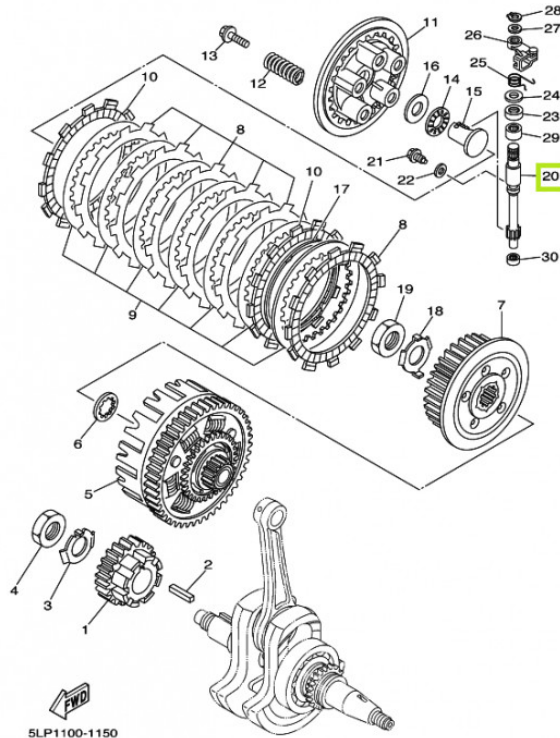

### 3JD-16382-00 AXLE, PUSH LEVER

Pris kr. 614 ,-

123mc.dk

Passer til Yamaha