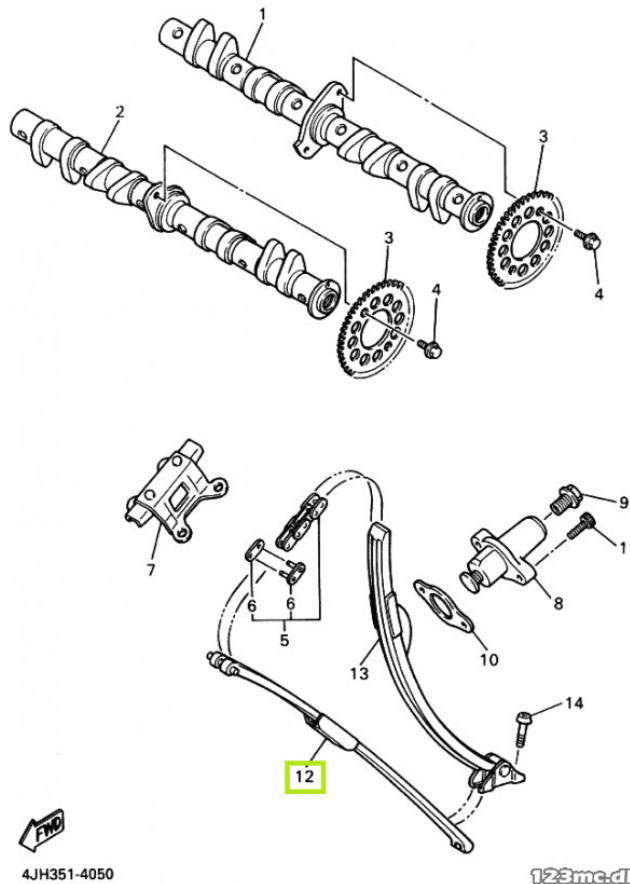

Passer til Yamaha

Sælgers beskrivelse

Passer til Yamaha , NYT. Passer på 1989 FZR500 CAMSHAFT & CHAIN 1989 GENESIS - FZR600 ARBOL DE LEVAS & CADENA 1989 GENESIS - FZR600 CAMSHAFT & CHAIN 1989 GENESIS - FZR600 CAMSHAFT & CHAIN 1989 GENESIS - FZR600 NOCKENWELLE&NOCKENWELLENKETTE 1989 GENESIS - FZR600 NOCKENWELLE&NOCKENWELLENKETTE 1990 FZR500 CAMSHAFT & CHAIN 1990 GENESIS - FZR600 ARBOL DE LEVAS & CADENA 1990 GENESIS - FZR600 CAMSHAFT & CHAIN 1990 GENESIS - FZR600 CAMSHAFT & CHAIN 1990 GENESIS - FZR600 CAMSHAFT & CHAIN 1990 GENESIS - FZR600 CAMSHAFT & CHAIN 1990 GENESIS - FZR600 NOCKENWELLE&NOCKENWELLENKETTE 1991 FZR500 CAMSHAFT & CHAIN 1991 GENESIS - FZR600 ARBOL DE LEVAS & CADENA 1991 GENESIS - FZR600 ARBRE A CAMES & CHAINE 1991 GENESIS - FZR600 CAMSHAFT & CHAIN 1991 GENESIS - FZR600 CAMSHAFT & CHAIN 1991 GENESIS - FZR600 NOCKENWELLE&NOCKENWELLENKETTE 1992 FZR500 CAMSHAFT & CHAIN 1992 GENESIS - FZR600 ARBOL DE LEVAS & CADENA 1992 GENESIS - FZR600 ARBRE A CAMES & CHAINE 1992 GENESIS - FZR600 CAMSHAFT & CHAIN 1992 GENESIS - FZR600 CAMSHAFT & CHAIN 1992 GENESIS - FZR600 CAMSHAFT & CHAIN 1992 GENESIS - FZR600 CAMSHAFT & CHAIN 1992 GENESIS - FZR600 NOCKENWELLE&NOCKENWELLENKETTE 1992 GENESIS - FZR600 NOCKENWELLE&NOCKENWELLENKETTE 1993 FZR500 CAMSHAFT & CHAIN 1993 GENESIS - FZR600 ARBOL DE LEVAS & CADENA 1993 GENESIS - FZR600 ARBRE A CAMES & CHAINE 1993 GENESIS - FZR600 CAMSHAFT & CHAIN 1993 GENESIS - FZR600 CAMSHAFT & CHAIN 1993 GENESIS - FZR600 CAMSHAFT & CHAIN 1993 GENESIS - FZR600 CAMSHAFT & CHAIN 1993 GENESIS - FZR600 NOCKENWELLE&NOCKENWELLENKETTE 1994 FZR600R ARBOL DE LEVAS & CADENA 1994 FZR600R CAMSHAFT & CHAIN 1994 FZR600R CAMSHAFT & CHAIN 1994 FZR600R NOCKENWELLE&NOCKENWELLENKETTE 1995 GENESIS - FZR600 CAMSHAFT & CHAIN 1996 GENESIS - FZR600 CAMSHAFT & CHAIN 1996 THUNDERCAT - YZF600R CAMSHAFT & CHAIN 1996 THUNDERCAT - YZF600R CAMSHAFT & CHAIN 1996 THUNDERCAT - YZF600R NOCKENWELLE&NOCKENWELLENKETTE 1996 THUNDERCAT - YZF600R NOCKENWELLE&NOCKENWELLENKETTE 1997 GENESIS - FZR600 CAMSHAFT & CHAIN 1997 GENESIS - FZR600 CAMSHAFT & CHAIN 1997 THUNDERCAT - YZF600R CAMSHAFT & CHAIN 1998 THUNDERCAT - YZF600R CAMSHAFT & CHAIN 1998 YZF - YZF600R CAMSHAFT & CHAIN 1998 YZF - YZF600R CAMSHAFT & CHAIN