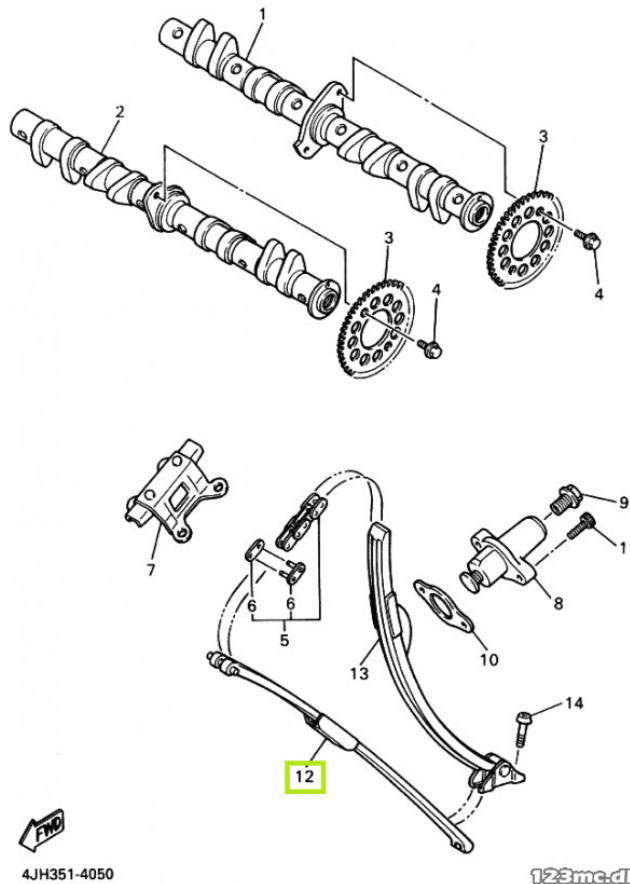

TIL SALG PÅ 123MC.DK

SÆLGER

Sydfyns MC Service
Møllevvej 19 Ulbølle
5762 Vester Skerninge

Email sydfynmc@mail.dk
Telefon 62241635 / 40377224
CVR 11524494

ANNONCE

3HE-12251-00-00 DAMPER,CHAIN 1

Pris kr. 543,-

Passer til Yamaha

Sælgers beskrivelse

Passer til Yamaha , NYT. Passer på 1989 FZR500 CAMSHAFT & CHAIN 1989 GENESIS - FZR600 ARBOL DE LEVAS & CADENA 1989 GENESIS - FZR600 CAMSHAFT & CHAIN 1989 GENESIS - FZR600 CAMSHAFT & CHAIN 1989 GENESIS - FZR600 NOCKENWELLE&NOCKENWELLENKETTE 1989 GENESIS - FZR600 NOCKENWELLE&NOCKENWELLENKETTE 1990 FZR500 CAMSHAFT & CHAIN 1990 GENESIS - FZR600 ARBOL DE LEVAS & CADENA 1990 GENESIS - FZR600 CAMSHAFT & CHAIN 1990 GENESIS - FZR600 CAMSHAFT & CHAIN 1990 GENESIS - FZR600 CAMSHAFT & CHAIN 1990 GENESIS - FZR600 CAMSHAFT & CHAIN 1990 GENESIS - FZR600 NOCKENWELLE&NOCKENWELLENKETTE 1991 FZR500 CAMSHAFT & CHAIN 1991 GENESIS - FZR600 ARBOL DE LEVAS & CADENA 1991 GENESIS - FZR600 ARBRE A CAMES & CHAINE 1991 GENESIS - FZR600 CAMSHAFT & CHAIN 1991 GENESIS - FZR600 CAMSHAFT & CHAIN 1991 GENESIS - FZR600 NOCKENWELLE&NOCKENWELLENKETTE 1992 FZR500 CAMSHAFT & CHAIN 1992 GENESIS - FZR600 ARBOL DE LEVAS & CADENA 1992 GENESIS - FZR600 ARBRE A CAMES & CHAINE 1992 GENESIS - FZR600 CAMSHAFT & CHAIN 1992 GENESIS - FZR600 CAMSHAFT & CHAIN 1992 GENESIS - FZR600 CAMSHAFT & CHAIN 1992 GENESIS - FZR600 CAMSHAFT & CHAIN 1992 GENESIS - FZR600 NOCKENWELLE&NOCKENWELLENKETTE 1992 GENESIS - FZR600 NOCKENWELLE&NOCKENWELLENKETTE 1993 FZR500 CAMSHAFT & CHAIN 1993 GENESIS - FZR600 ARBOL DE LEVAS & CADENA 1993 GENESIS - FZR600 ARBRE A CAMES & CHAINE 1993 GENESIS - FZR600 CAMSHAFT & CHAIN 1993 GENESIS - FZR600 CAMSHAFT & CHAIN 1993 GENESIS - FZR600 CAMSHAFT & CHAIN 1993 GENESIS - FZR600 CAMSHAFT & CHAIN 1993 GENESIS - FZR600 NOCKENWELLE&NOCKENWELLENKETTE 1994 FZR600R ARBOL DE LEVAS & CADENA 1994 FZR600R CAMSHAFT & CHAIN 1994 FZR600R CAMSHAFT & CHAIN 1994 FZR600R NOCKENWELLE&NOCKENWELLENKETTE 1995 GENESIS - FZR600 CAMSHAFT & CHAIN 1996 GENESIS - FZR600 CAMSHAFT & CHAIN 1996 THUNDERCAT - YZF600R CAMSHAFT & CHAIN 1996 THUNDERCAT - YZF600R CAMSHAFT & CHAIN 1996 THUNDERCAT - YZF600R NOCKENWELLE&NOCKENWELLENKETTE 1996 THUNDERCAT - YZF600R NOCKENWELLE&NOCKENWELLENKETTE 1997 GENESIS - FZR600 CAMSHAFT & CHAIN 1997 GENESIS - FZR600 CAMSHAFT & CHAIN 1997 THUNDERCAT - YZF600R CAMSHAFT & CHAIN 1998 THUNDERCAT - YZF600R CAMSHAFT & CHAIN 1998 YZF - YZF600R CAMSHAFT & CHAIN 1998 YZF - YZF600R CAMSHAFT & CHAIN