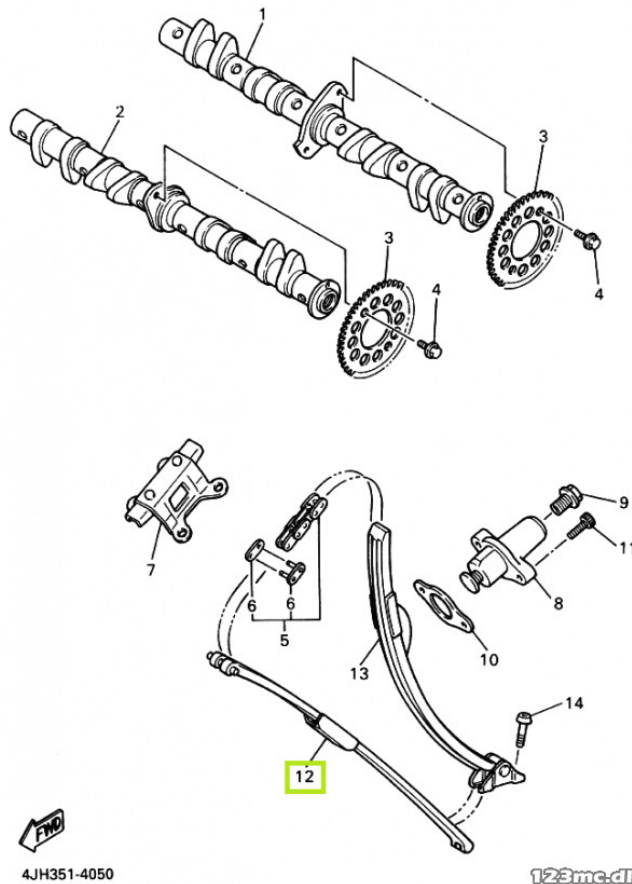

Passer til Yamaha

Sælgers beskrivelse

Passer til Yamaha , NYT. Passer på 1989 FZR500 CAMSHAFT & CHAIN 1989 GENESIS - FZR600 ARBOL DE LEVAS & CADENA 1989 GENESIS - FZR600 CAMSHAFT & CHAIN 1989 GENESIS - FZR600 CAMSHAFT & CHAIN 1989 GENESIS - FZR600 NOCKENWELLE&NOCKENWELLENKETTE 1989 GENESIS - FZR600 NOCKENWELLE&NOCKENWELLENKETTE 1990 FZR500 CAMSHAFT & CHAIN 1990 GENESIS - FZR600 ARBOL DE LEVAS & CADENA 1990 GENESIS - FZR600 CAMSHAFT & CHAIN 1990 GENESIS - FZR600 CAMSHAFT & CHAIN 1990 GENESIS - FZR600 CAMSHAFT & CHAIN 1990 GENESIS - FZR600 CAMSHAFT & CHAIN 1990 GENESIS - FZR600 NOCKENWELLE&NOCKENWELLENKETTE 1991 FZR500 CAMSHAFT & CHAIN 1991 GENESIS - FZR600 ARBOL DE LEVAS & CADENA 1991 GENESIS - FZR600 ARBRE A CAMES & CHAINE 1991 GENESIS - FZR600 CAMSHAFT & CHAIN 1991 GENESIS - FZR600 CAMSHAFT & CHAIN 1991 GENESIS - FZR600 NOCKENWELLE&NOCKENWELLENKETTE 1992 FZR500 CAMSHAFT & CHAIN 1992 GENESIS - FZR600 ARBOL DE LEVAS & CADENA 1992 GENESIS - FZR600 ARBRE A CAMES & CHAINE 1992 GENESIS - FZR600 CAMSHAFT & CHAIN 1992 GENESIS - FZR600 CAMSHAFT & CHAIN 1992 GENESIS - FZR600 CAMSHAFT & CHAIN 1992 GENESIS - FZR600 CAMSHAFT & CHAIN 1992 GENESIS - FZR600 NOCKENWELLE&NOCKENWELLENKETTE 1992 GENESIS - FZR600 NOCKENWELLE&NOCKENWELLENKETTE 1993 FZR500 CAMSHAFT & CHAIN 1993 GENESIS - FZR600 ARBOL DE LEVAS & CADENA 1993 GENESIS - FZR600 ARBRE A CAMES & CHAINE 1993 GENESIS - FZR600 CAMSHAFT & CHAIN 1993 GENESIS - FZR600 CAMSHAFT & CHAIN 1993 GENESIS - FZR600 CAMSHAFT & CHAIN 1993 GENESIS - FZR600 CAMSHAFT & CHAIN 1993 GENESIS - FZR600 NOCKENWELLE&NOCKENWELLENKETTE 1994 FZR600R ARBOL DE LEVAS & CADENA 1994 FZR600R CAMSHAFT & CHAIN 1994 FZR600R CAMSHAFT & CHAIN 1994 FZR600R NOCKENWELLE&NOCKENWELLENKETTE 1995 GENESIS - FZR600 CAMSHAFT & CHAIN 1996 GENESIS - FZR600 CAMSHAFT & CHAIN 1996 THUNDERCAT - YZF600R CAMSHAFT & CHAIN 1996 THUNDERCAT - YZF600R CAMSHAFT & CHAIN 1996 THUNDERCAT - YZF600R NOCKENWELLE&NOCKENWELLENKETTE 1996 THUNDERCAT - YZF600R NOCKENWELLE&NOCKENWELLENKETTE 1997 GENESIS - FZR600 CAMSHAFT & CHAIN 1997 GENESIS - FZR600 CAMSHAFT & CHAIN 1997 THUNDERCAT - YZF600R CAMSHAFT & CHAIN 1998 THUNDERCAT - YZF600R CAMSHAFT & CHAIN 1998 YZF - YZF600R CAMSHAFT & CHAIN 1998 YZF - YZF600R CAMSHAFT & CHAIN