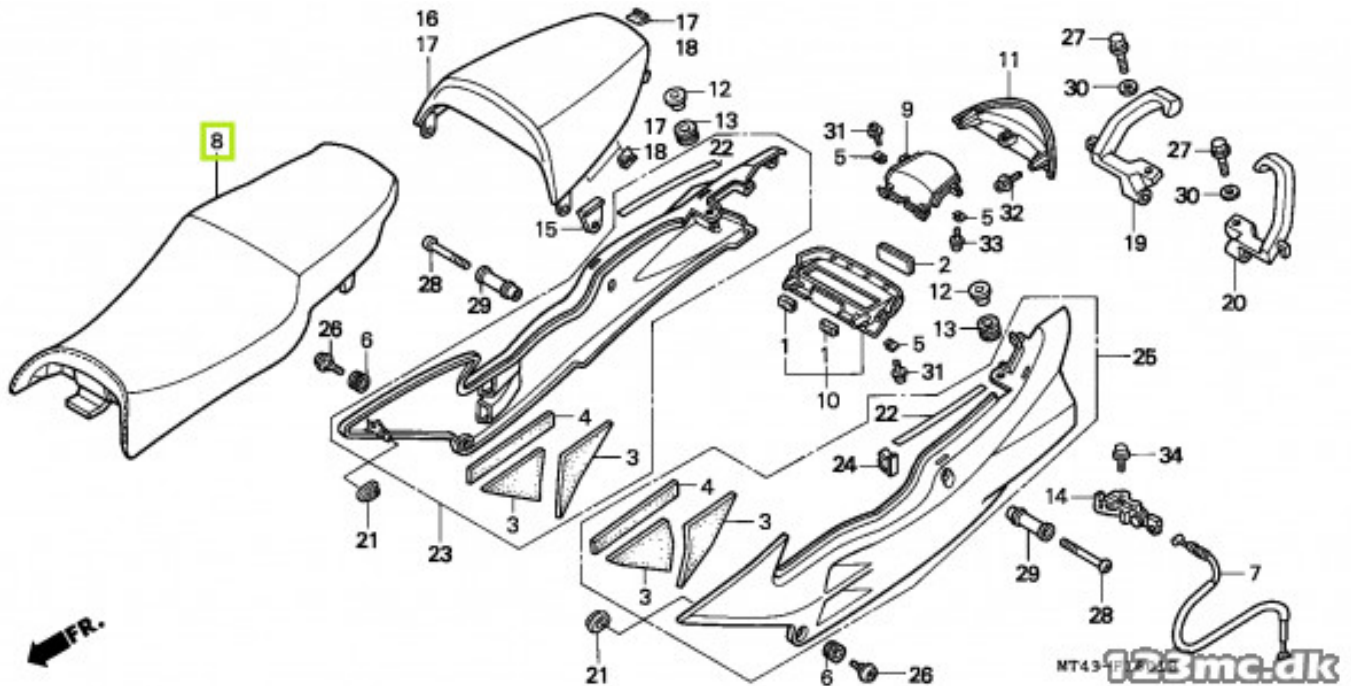

TIL SALG PÅ 123MC.DK

SÆLGER

Sydfoyns MC Service
Møllevej 19 Ulbølle
5762 Vester Skerninge

Email sydfynmc@mail.dk
Telefon 62241635 / 40377224
CVR 11524494

ANNONCE

77200-MZ7-000 SEAT ASSY.

Pris kr. 900,-

Passer til Honda

Sælgers beskrivelse

Passer til Honda, BRUGT. Passer på. 1992 VFR750FN AR F-16-1 SEAT/REAR COWL (VFR750FR/FS/FT/FV) 1994 VFR750FR AR F-16-1 SEAT/REAR COWL (VFR750FR/FS/FT/FV) 1994 VFR750FR E F-16-1 SEAT/REAR COWL (VFR750FR/FS/FT/FV) 1994 VFR750FR ED F-16-1 SEAT/REAR COWL (VFR750FR/FS/FT/FV) 1994 VFR750FR F F-16-1 SEAT/REAR COWL (VFR750FR/FS/FT/FV) 1994 VFR750FR G F-16-1 SEAT/REAR COWL (VFR750FR/FS/FT/FV) 1994 VFR750FR IT F-16-1 SEAT/REAR COWL (VFR750FR/FS/FT/FV) 1994 VFR750FR SP F-16-1 SEAT/REAR COWL (VFR750FR/FS/FT/FV) 1995 VFR750FS AR F-16-1 SEAT/REAR COWL (VFR750FR/FS/FT/FV) 1995 VFR750FS E F-16-1 SEAT/REAR COWL (VFR750FR/FS/FT/FV) 1995 VFR750FS ED F-16-1 SEAT/REAR COWL (VFR750FR/FS/FT/FV) 1995 VFR750FS F F-16-1 SEAT/REAR COWL (VFR750FR/FS/FT/FV) 1995 VFR750FS G F-16-1 SEAT/REAR COWL (VFR750FR/FS/FT/FV) 1995 VFR750FS IT F-16-1 SEAT/REAR COWL (VFR750FR/FS/FT/FV) 1995 VFR750FS SP F-16-1 SEAT/REAR COWL (VFR750FR/FS/FT/FV) 1996 VFR750FT E F-16-1 SEAT/REAR COWL (VFR750FR/FS/FT/FV) 1996 VFR750FT ED F-16-1 SEAT/REAR COWL (VFR750FR/FS/FT/FV) 1996 VFR750FT G F-16-1 SEAT/REAR COWL (VFR750FR/FS/FT/FV)