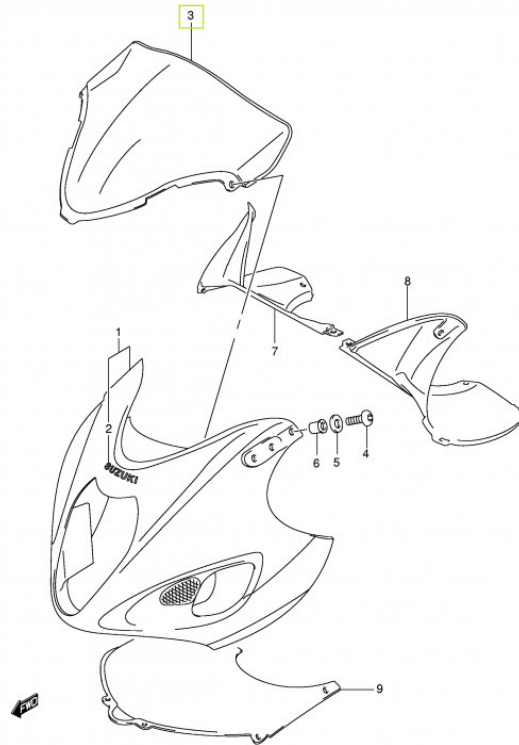

### 94611-24F00-000 WINDSCREEN

Pris kr. 600,-

FIG.46C

GSX1300RK4 E02\_046C  
COWLING BODY-C

123mc.dk

Passer til Suzuki