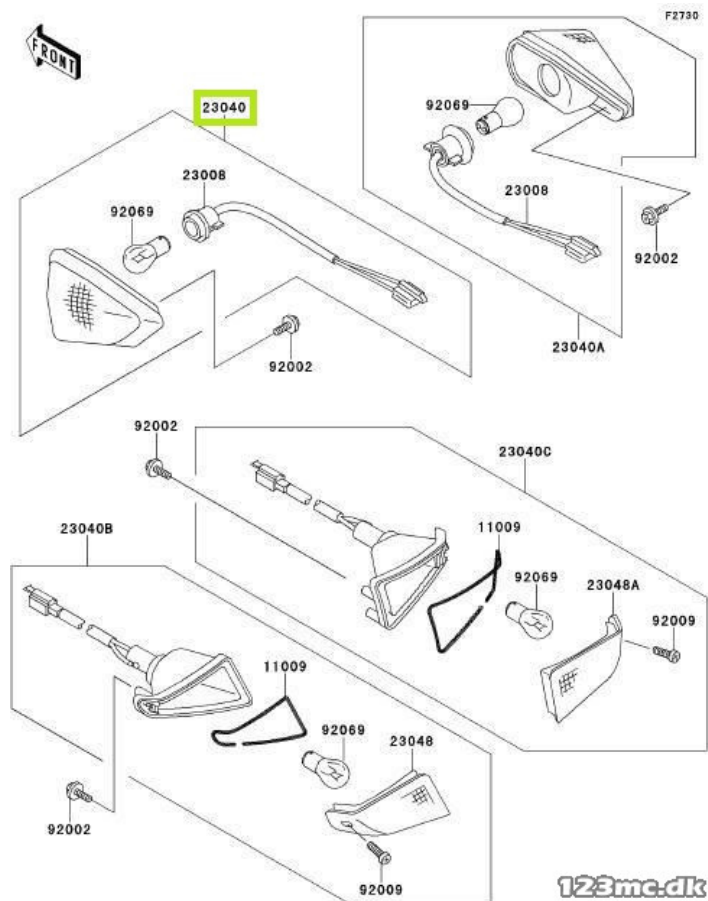

### 23040-1215 LAMP-SIGNAL,FR,LH

Pris kr. 175,-

Passer til **Kawasaki**