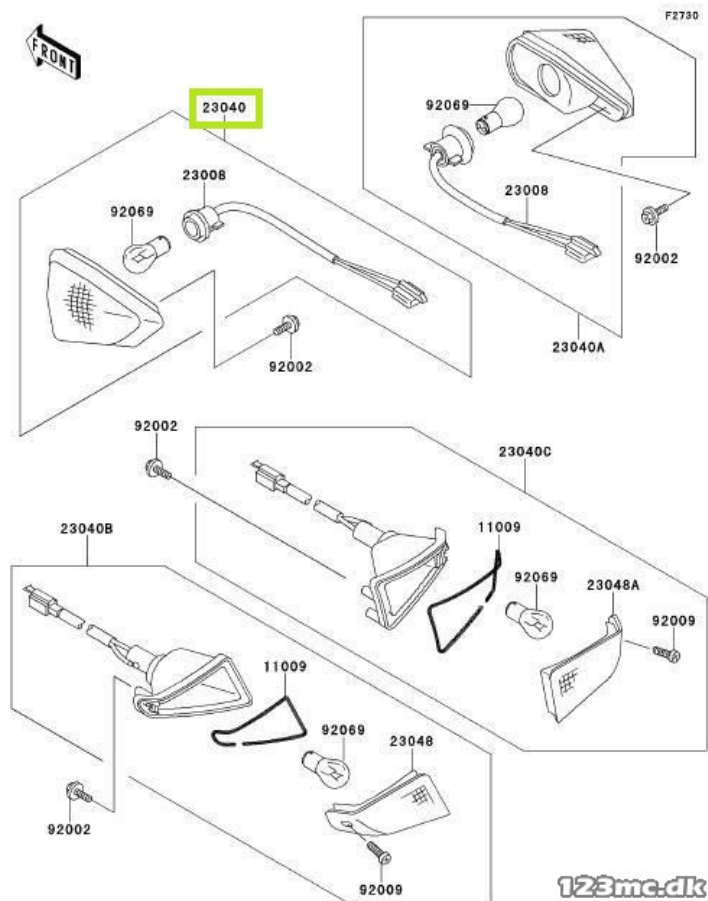

TIL SALG PÅ 123MC.DK

SÆLGER

Sydfyns MC Service
Møllevvej 19 Ulbølle
5762 Vester Skerninge

Email sydfynmc@mail.dk
Telefon 62241635 / 40377224
CVR 11524494

ANNONCE

23040-1216 LAMP-SIGNAL,FR,RH

Pris kr. 175,-

Passer til **Kawasaki**

Sælgers beskrivelse

Passer til Kawasaki , BRUGT. Passer på 1990 ZZ-R500 TURN SIGNAL 1990 ZZ-R600 TURN SIGNAL 1991 ZZ-R500 TURN SIGNAL 1992 ZZ-R500 TURN SIGNAL 1992 ZZ-R600 INDICATORS