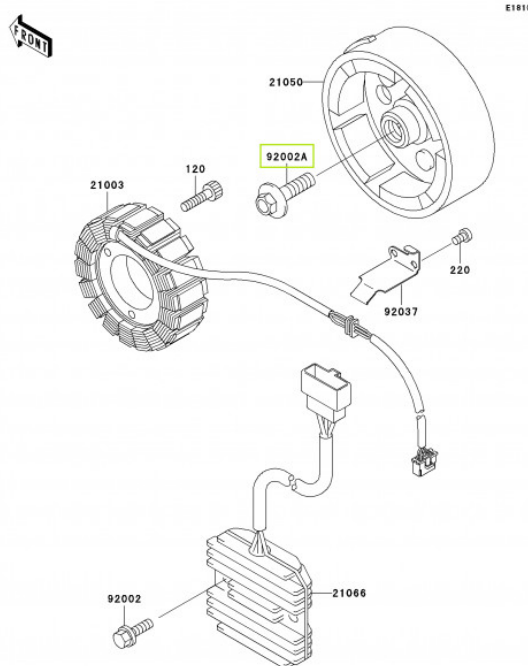

TIL SALG PÅ 123MC.DK

SÆLGER

Sydfyns MC Service
Møllevvej 19 Ulbølle
5762 Vester Skerninge

Email sydfynmc@mail.dk
Telefon 62241635 / 40377224
CVR 11524494

ANNONCE

92002-1457 BOLT, FLANGED, 10X36

Pris kr. 117,-