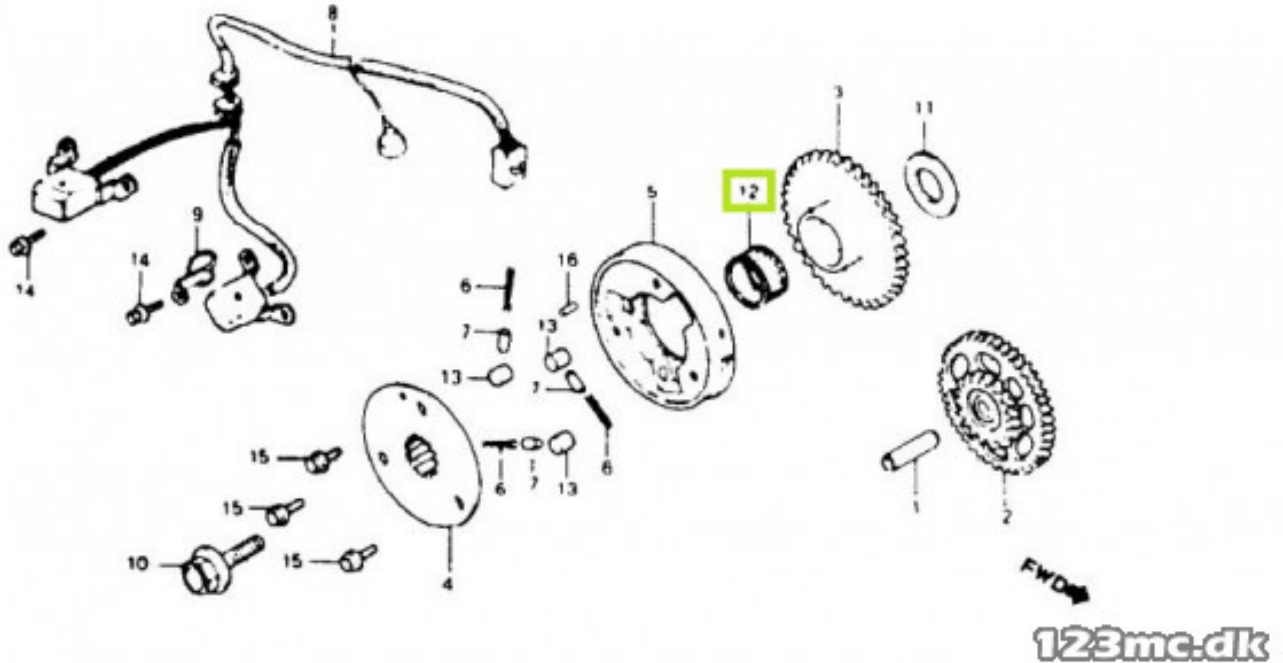

TIL SALG PÅ 123MC.DK

SÆLGER

Sydfyns MC Service
Møllevvej 19 Ulbølle
5762 Vester Skerninge

Email sydfynmc@mail.dk
Telefon 62241635 / 40377224
CVR 11524494

ANNONCE

91011-PG4-003 (91022-MB4-000) BEARING (32X38X20)

Pris kr. 155,-

Passer til Honda

Sælgers beskrivelse

Passer til Honda , Passer til. 1983 VF1100CD PULSE GENERATOR/STARTING CLUTCH 1984 VF1100CE PULSE GENERATOR/STARTING CLUTCH 1985 VF1100CF PULSE GENERATOR/STARTING CLUTCH 1986 VF1100CG PULSE GENERATOR/STARTING CLUTCH