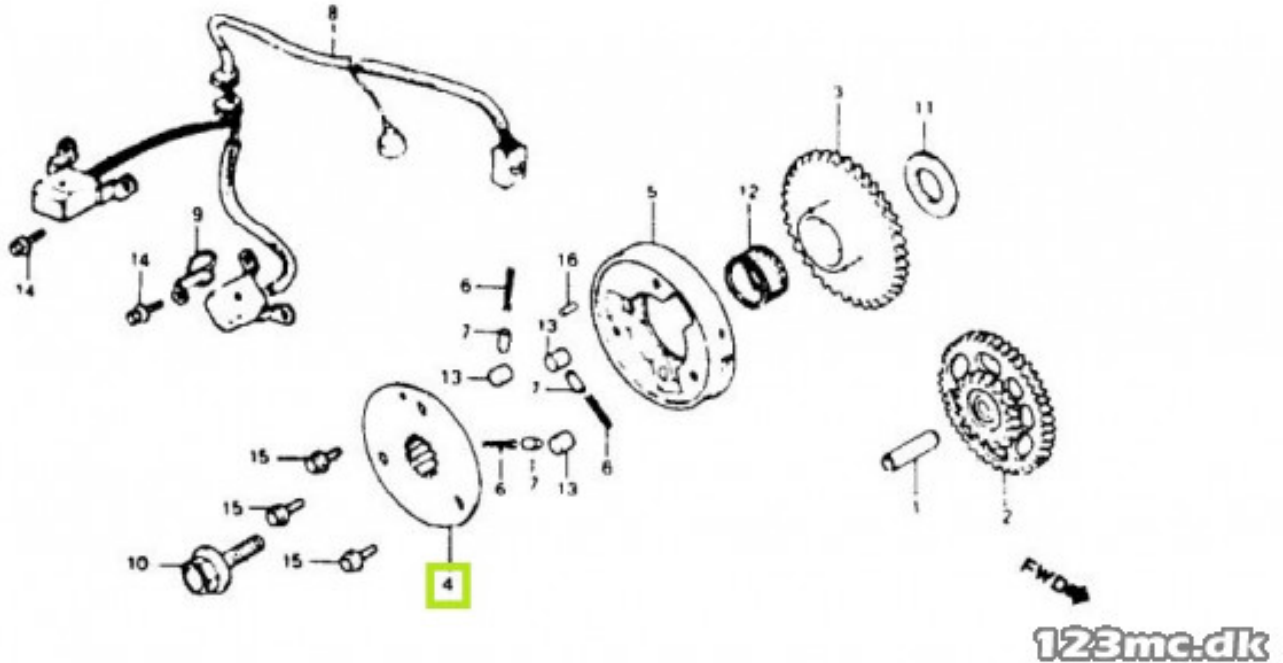

TIL SALG PÅ 123MC.DK

SÆLGER

Sydfyns MC Service
Møllevej 19 Ulbølle
5762 Vester Skerninge

Email sydfynmc@mail.dk
Telefon 62241635 / 40377224
CVR 11524494

ANNONCE

28115-MB4-000 FLANGE

Pris kr. 600 ,-

Passer til Honda

Sælgers beskrivelse

Passer til Honda , BRUGT. Passer til 1983 VF1100CD PULSE GENERATOR/STARTING CLUTCH 1984 VF1100CE PULSE GENERATOR/STARTING CLUTCH 1985 VF1100CF PULSE GENERATOR/STARTING CLUTCH 1986 VF1100CG PULSE GENERATOR/STARTING CLUTCH