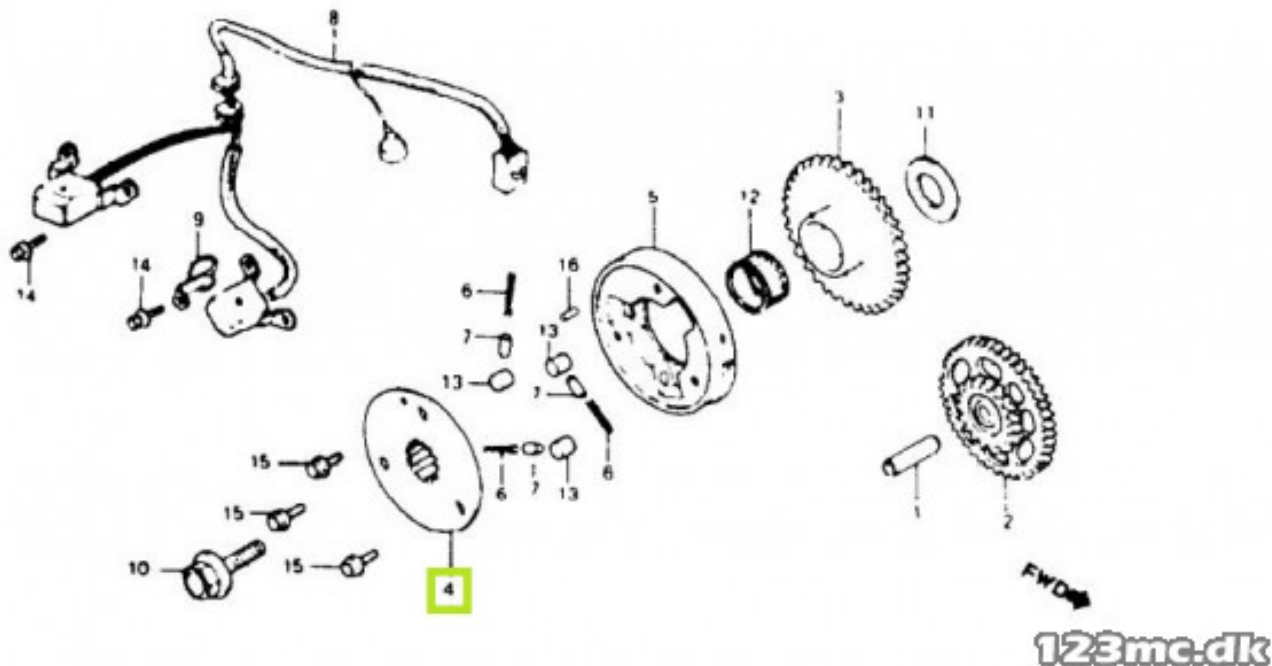

TIL SALG PÅ 123MC.DK

SÆLGER

Sydfyns MC Service
Møllevvej 19 Ulbølle
5762 Vester Skerninge

Email sydfynmc@mail.dk
Telefon 62241635 / 40377224
CVR 11524494

ANNONCE

28115-MB4-000 FLANGE

Pris kr. 600 ,-

Passer til Honda

Sælgers beskrivelse

Passer til Honda , BRUGT. Passer til 1983 VF1100CD PULSE GENERATOR/STARTING CLUTCH 1984 VF1100CE PULSE GENERATOR/STARTING CLUTCH 1985 VF1100CF PULSE GENERATOR/STARTING CLUTCH 1986 VF1100CG PULSE GENERATOR/STARTING CLUTCH