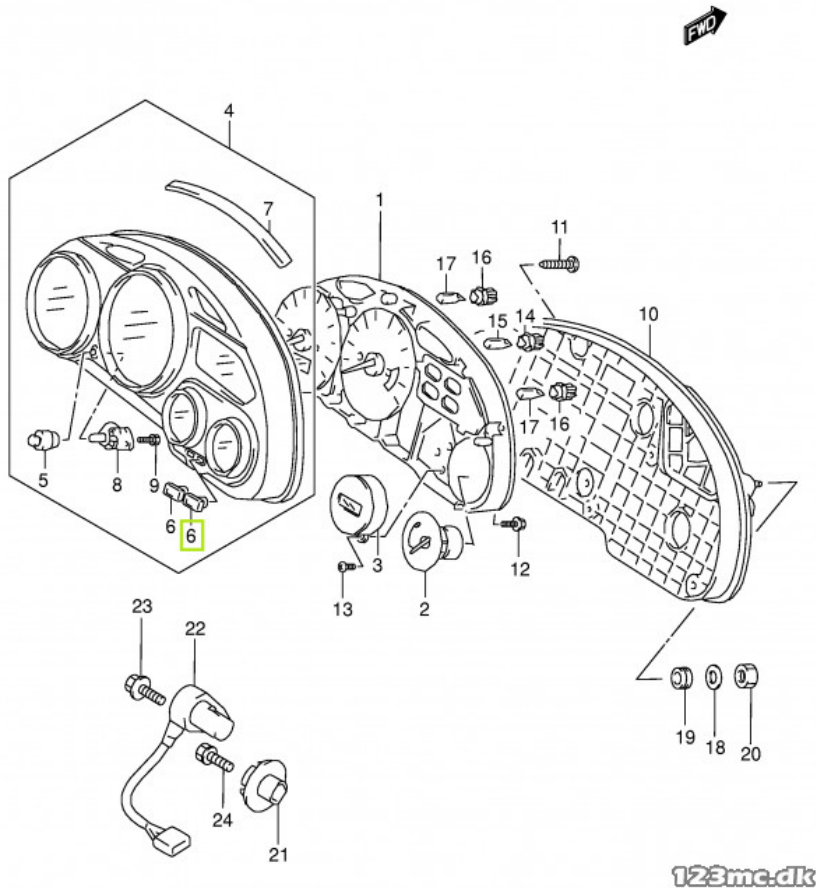

### 34661-21EA0 SWITCH,GUM

Ring for pris

Passer til **Suzuki**