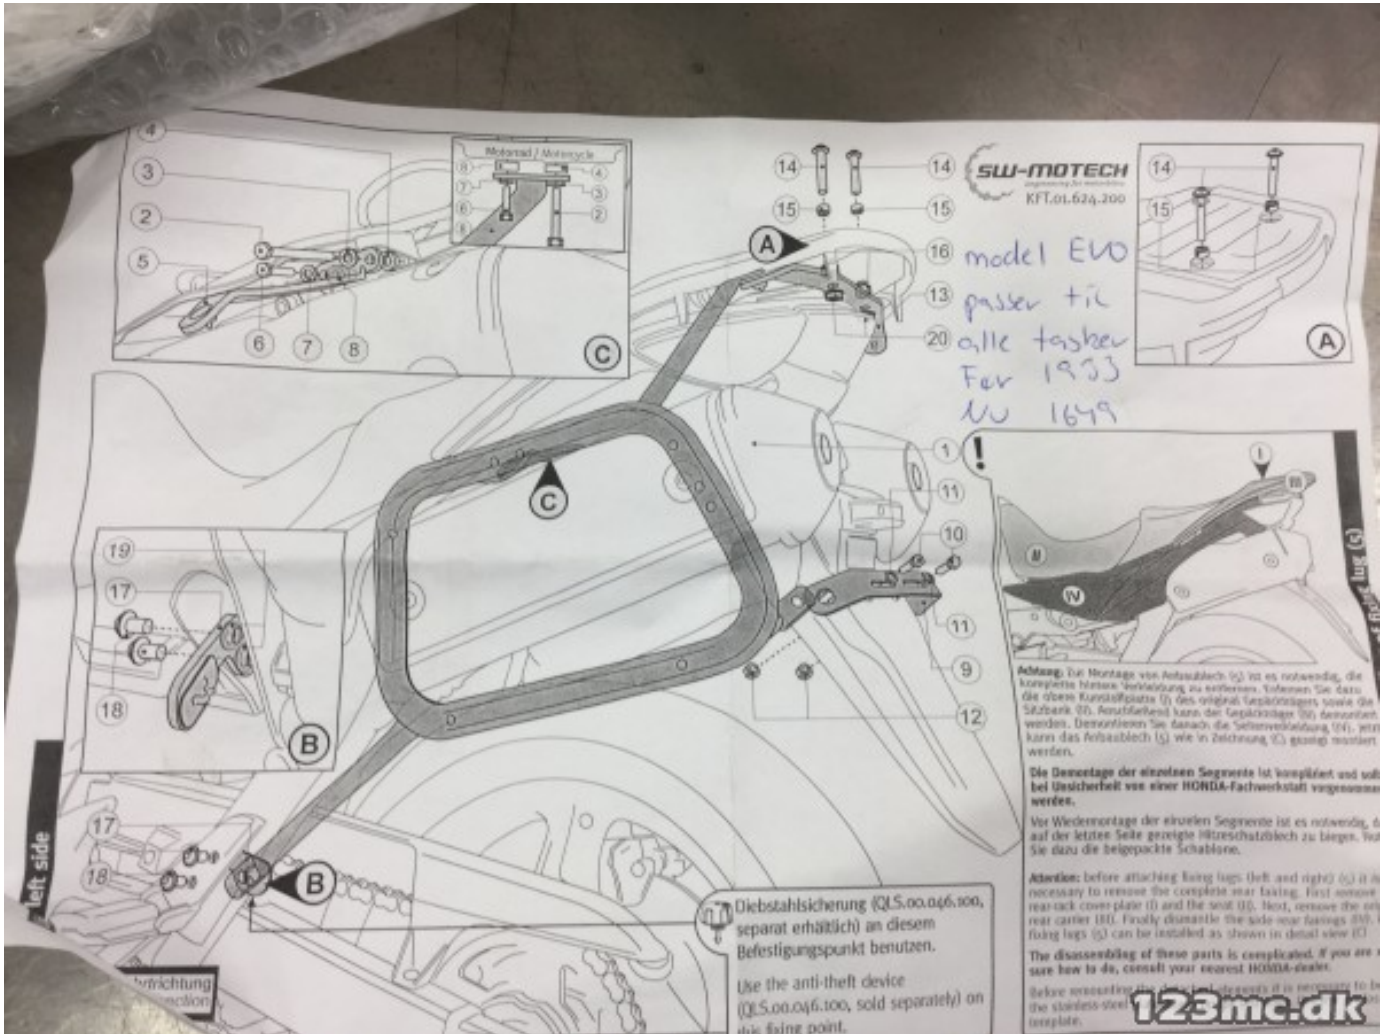

## Sw-Motech montage kit for tasker, Honda XL1000V

Pris kr. 1.649,-

Passer til Honda XL 1000 VA årgang 2010

### Sælgers beskrivelse

Passer til Honda XL 1000 VA årgang 2010, Passer på XL1000V Varadeo Model EVO, passer til alle tasker