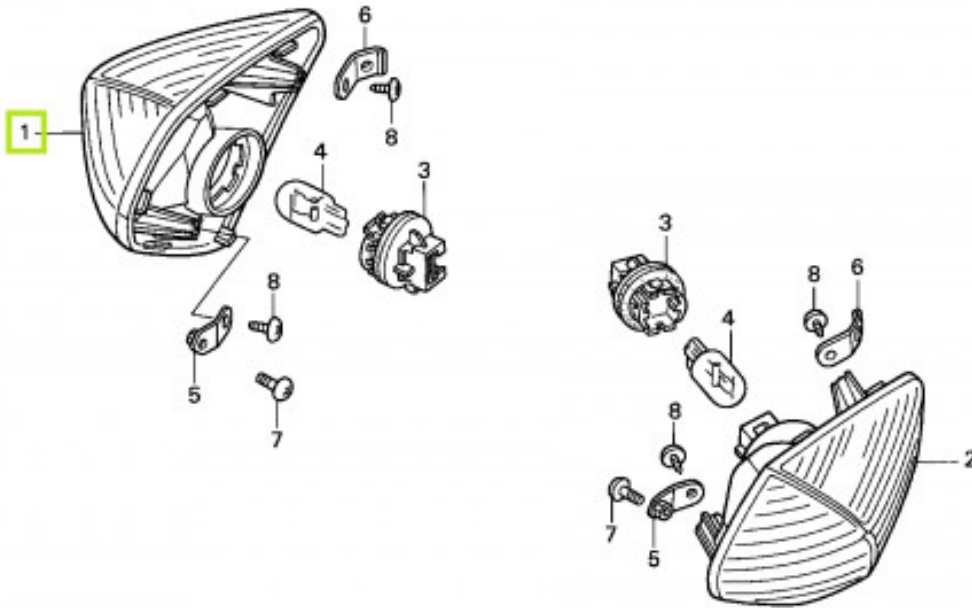

123mc.dk

Passer til **Honda**

Sælgers beskrivelse

Passer til Honda , NYT. PASSER TIL Honda 1998 VFR800FIW E F-28 WINKER 1998 VFR800FIW ED F-28 WINKER 1998 VFR800FIW G F-28 WINKER 1999 VFR800FIX E F-28 WINKER 1999 VFR800FIX E / 50T F-28 WINKER 1999 VFR800FIX ED F-28 WINKER 1999 VFR800FIX ED / 50T F-28 WINKER 1999 VFR800FIX G F-28 WINKER 1999 VFR800FIX G / 50T F-28 WINKER 1999 XL1000VX E F-27 WINKER 1999 XL1000VX ED F-27 WINKER 2000 VFR800FIY DE F-28 WINKER 2000 VFR800FIY E F-28 WINKER 2000 VFR800FIY ED F-28 WINKER 2000 XL1000VY E F-27 WINKER 2000 XL1000VY ED F-27 WINKER 2001 NSS2501 E / MKH F-27 WINKER 2001 NSS2501 ED / KPH F-27 WINKER