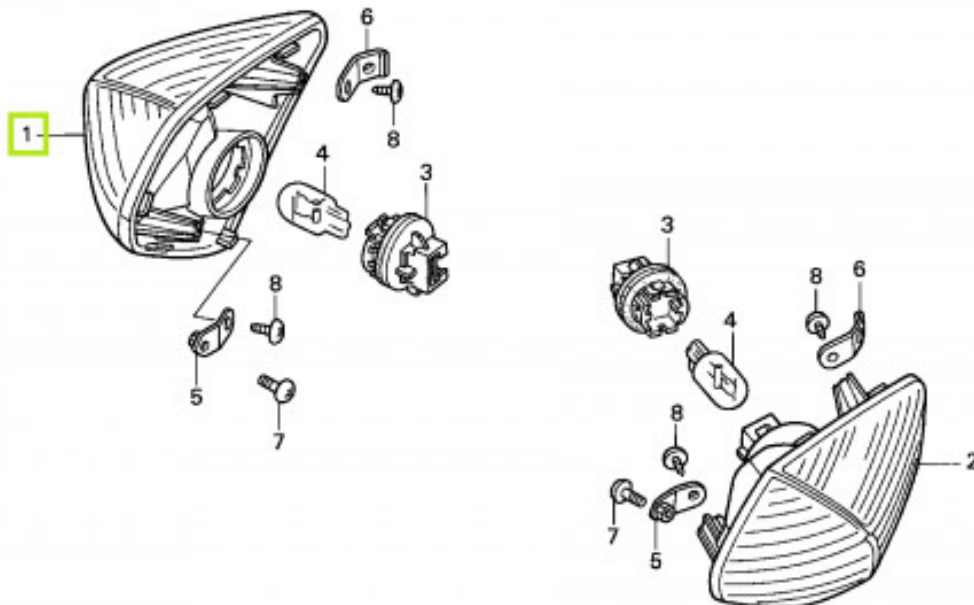

123mc.dk

Passer til **Honda**

Sælgers beskrivelse

Passer til Honda , NYT. PASSER TIL Honda 1998 VFR800FIW E F-28 WINKER 1998 VFR800FIW ED F-28 WINKER 1998 VFR800FIW G F-28 WINKER 1999 VFR800FIX E F-28 WINKER 1999 VFR800FIX E / 50T F-28 WINKER 1999 VFR800FIX ED F-28 WINKER 1999 VFR800FIX ED / 50T F-28 WINKER 1999 VFR800FIX G F-28 WINKER 1999 VFR800FIX G / 50T F-28 WINKER 1999 XL1000VX E F-27 WINKER 1999 XL1000VX ED F-27 WINKER 2000 VFR800FIY DE F-28 WINKER 2000 VFR800FIY E F-28 WINKER 2000 VFR800FIY ED F-28 WINKER 2000 XL1000VY E F-27 WINKER 2000 XL1000VY ED F-27 WINKER 2001 NSS2501 E / MKH F-27 WINKER 2001 NSS2501 ED / KPH F-27 WINKER