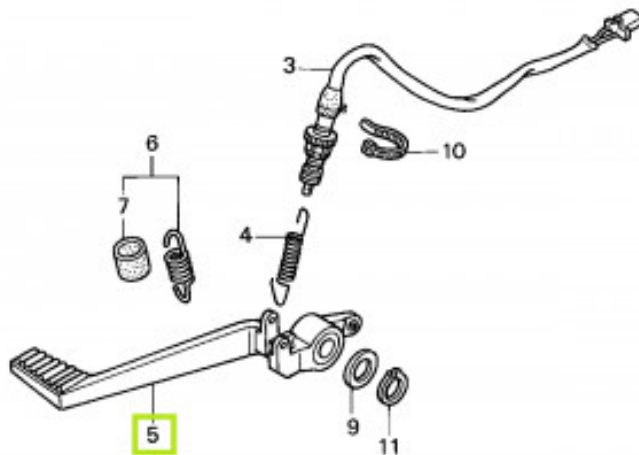

TIL SALG PÅ 123MC.DK

SÆLGER

Sydfyns MC Service
Møllevvej 19 Ulbølle
5762 Vester Skerninge

Email sydfynmc@mail.dk
Telefon 62241635 / 40377224
CVR 11524494

ANNONCE

46500-MBG-610 PEDAL, RR. BRAKE

Pris kr. 1.366,-

Passer til Honda

Sælgers beskrivelse

Passer til Honda , NYT PASSER PÅ 1998 VFR800FIW E F-22 PEDAL 1998 VFR800FIW ED F-22 PEDAL 1998 VFR800FIW G F-22 PEDAL 1999 VFR800FIX E F-22 PEDAL 1999 VFR800FIX E / 50T F-22 PEDAL 1999 VFR800FIX ED F-22 PEDAL 1999 VFR800FIX ED / 50T F-22 PEDAL 1999 VFR800FIX G F-22 PEDAL 1999 VFR800FIX G / 50T F-22 PEDAL 2000 VFR800FIY DE F-22 PEDAL 2000 VFR800FIY E F-22 PEDAL 2000 VFR800FIY ED F-22 PEDAL 2001 VFR800F11 DE / IMM KPH F-22 PEDAL 2001 VFR800F11 E / IMM MKH F-22 PEDAL 2001 VFR800F11 ED / IMM KPH F-22 PEDAL