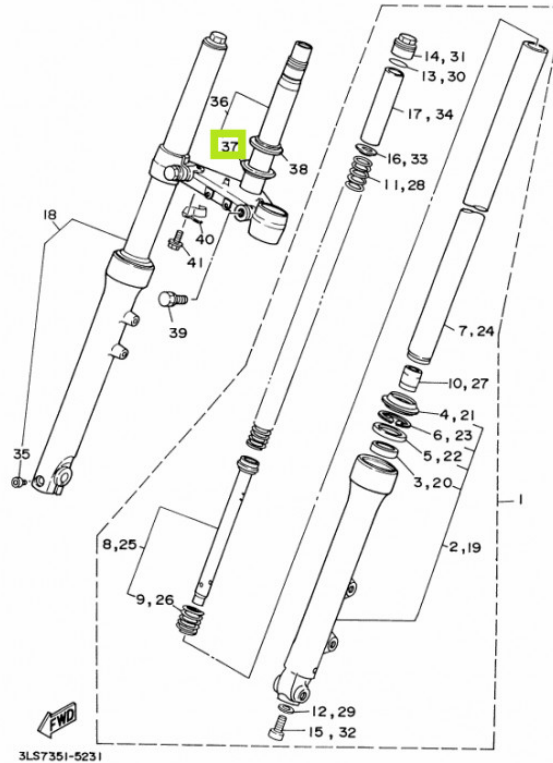

TIL SALG PÅ 123MC.DK

SÆLGER

Sydfyns MC Service
Møllevvej 19 Ulbølle
5762 Vester Skerninge

Email sydfynmc@mail.dk
Telefon 62241635 / 40377224
CVR 11524494

ANNONCE

164-23462-00-00 SEAL, DUST

Ring for pris

3LS7351-5231

123mc.dk

Passer til Yamaha XV 535 Virago

Sælgers beskrivelse