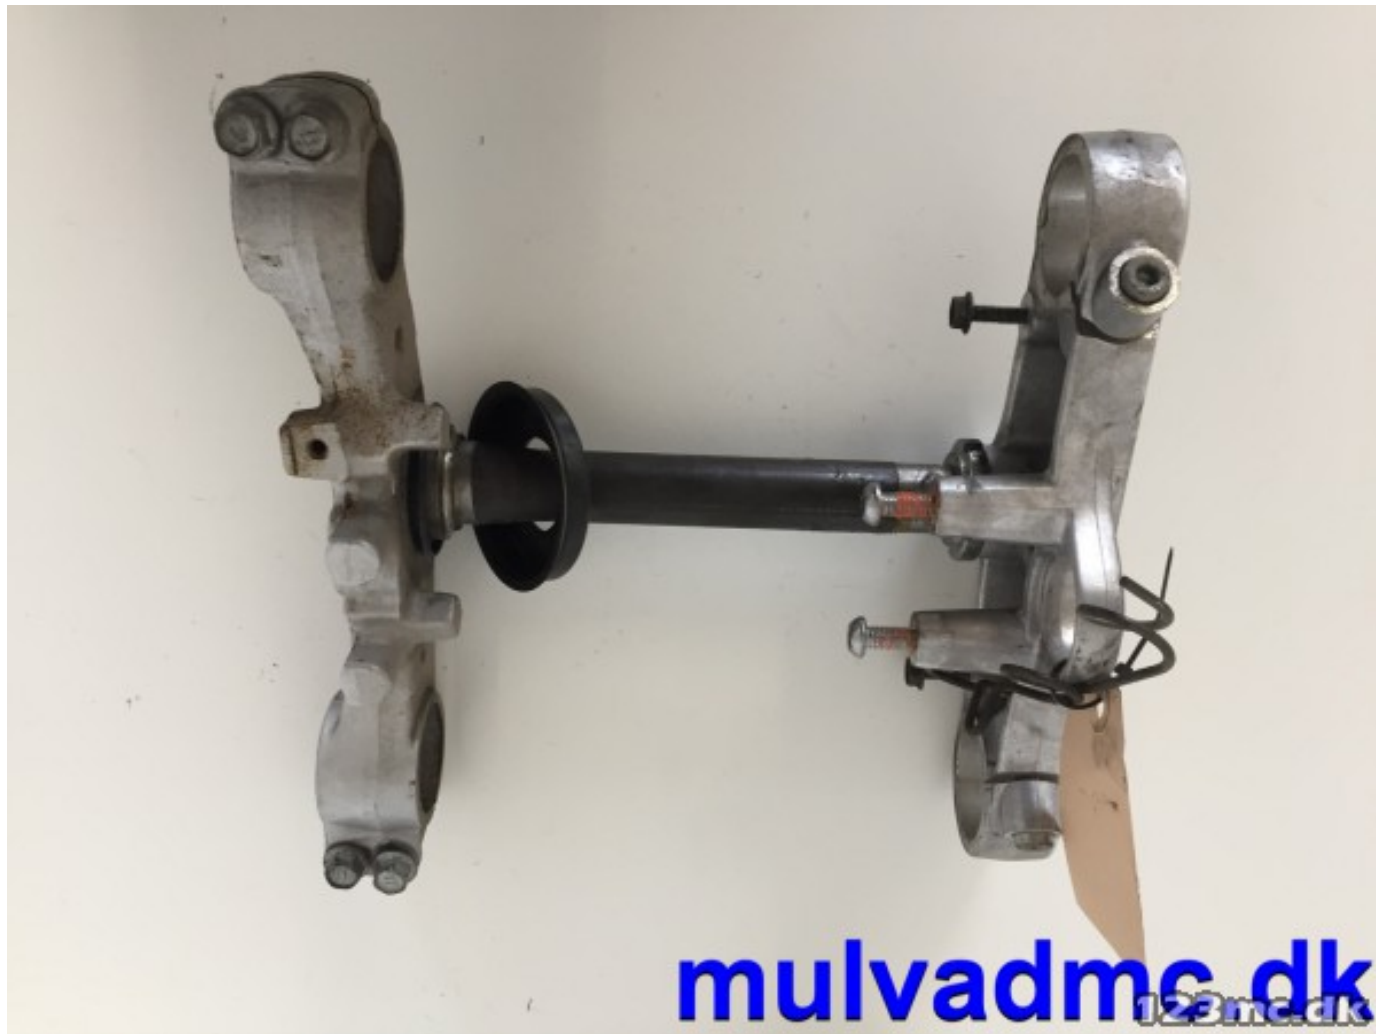

TIL SALG PÅ 123MC.DK

SÆLGER

Mulvad MC
Håndværksvej 3A St. Darum
6740 Bramming

Email info@mulvadmc.dk
Telefon 24215514
CVR 26947529

ANNONCE

Gaffelbro

Pris kr. 650,-

Passer til **Suzuki SV 650 S** årgang 1999

Sælgers beskrivelse

Passer til Suzuki SV 650 S årgang 1999, Passer til årg. 1999-01, brugt