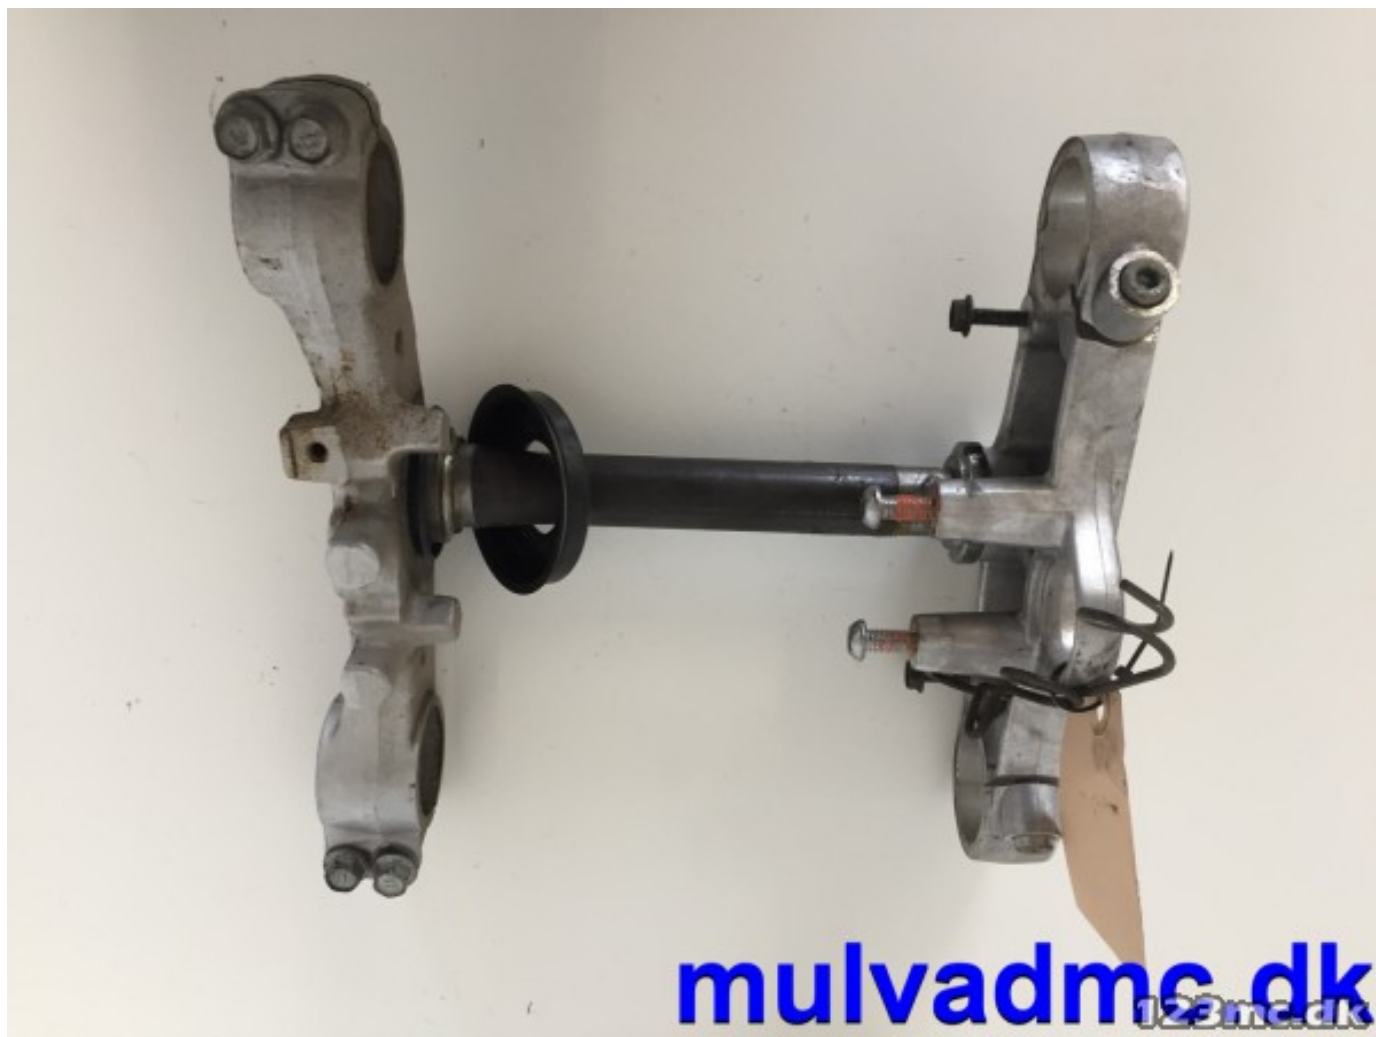

### Gaffelbro

Pris kr. 650 ,-

Passer til **Suzuki SV 650 S** årgang 1999