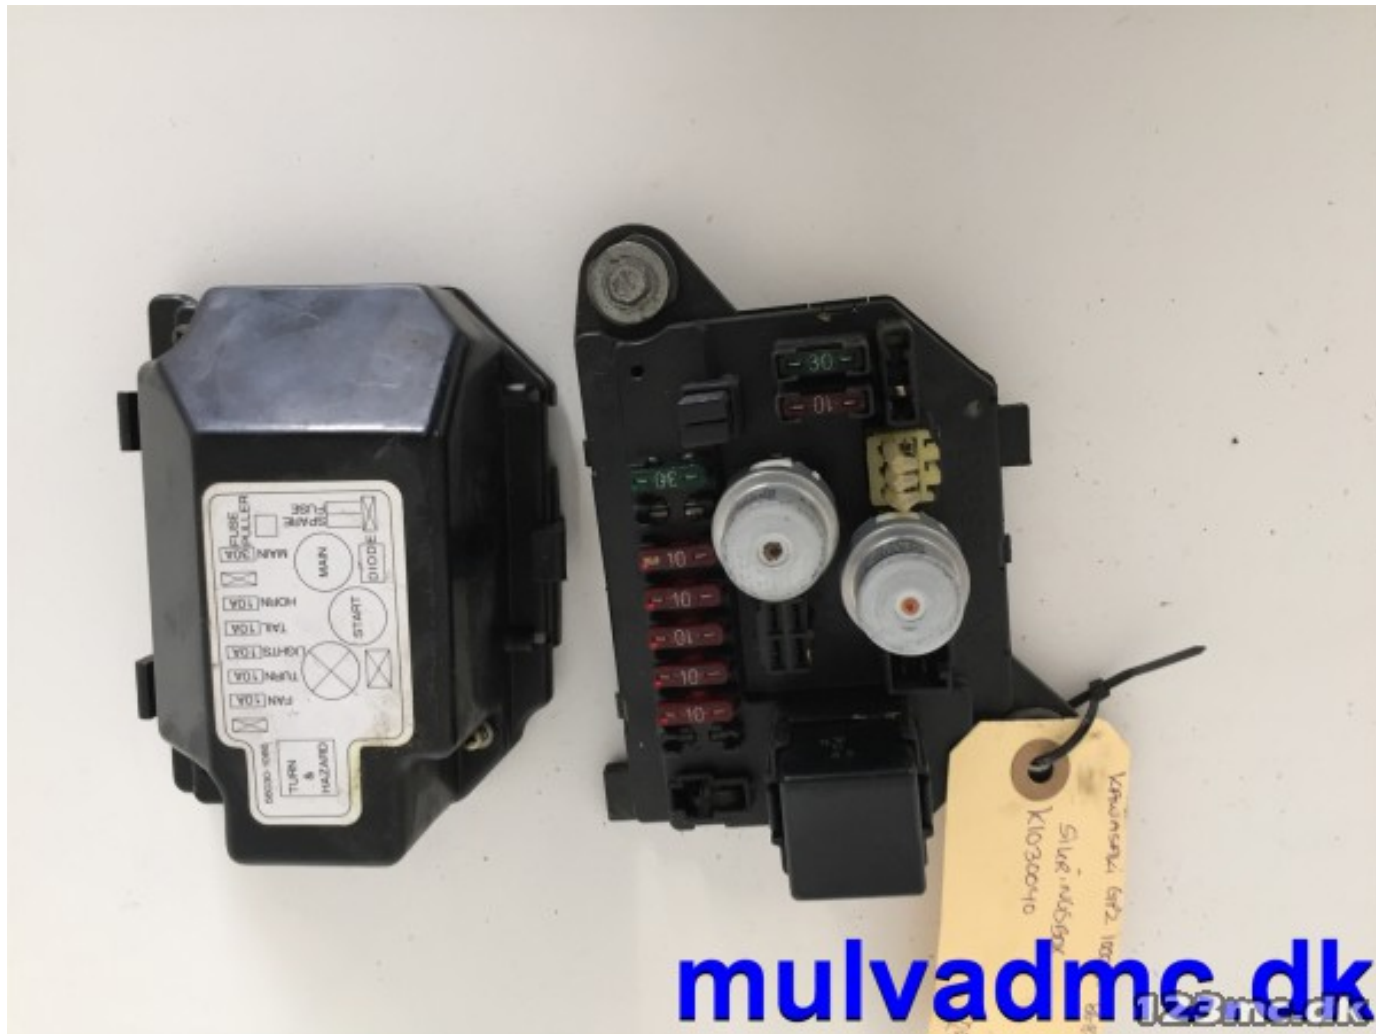

TIL SALG PÅ 123MC.DK

SÆLGER

Mulvad MC
Håndværksvej 3A St. Darum
6740 Bramming

Email info@mulvadmc.dk
Telefon 24215514
CVR 26947529

ANNONCE

Sikringsbox

Pris kr. 250,-

Passer til **Kawasaki GPZ 1000 RX** årgang 1986

Sælgers beskrivelse

Passer til Kawasaki GPZ 1000 RX årgang 1986, Passer til årg.1986-87, brugt