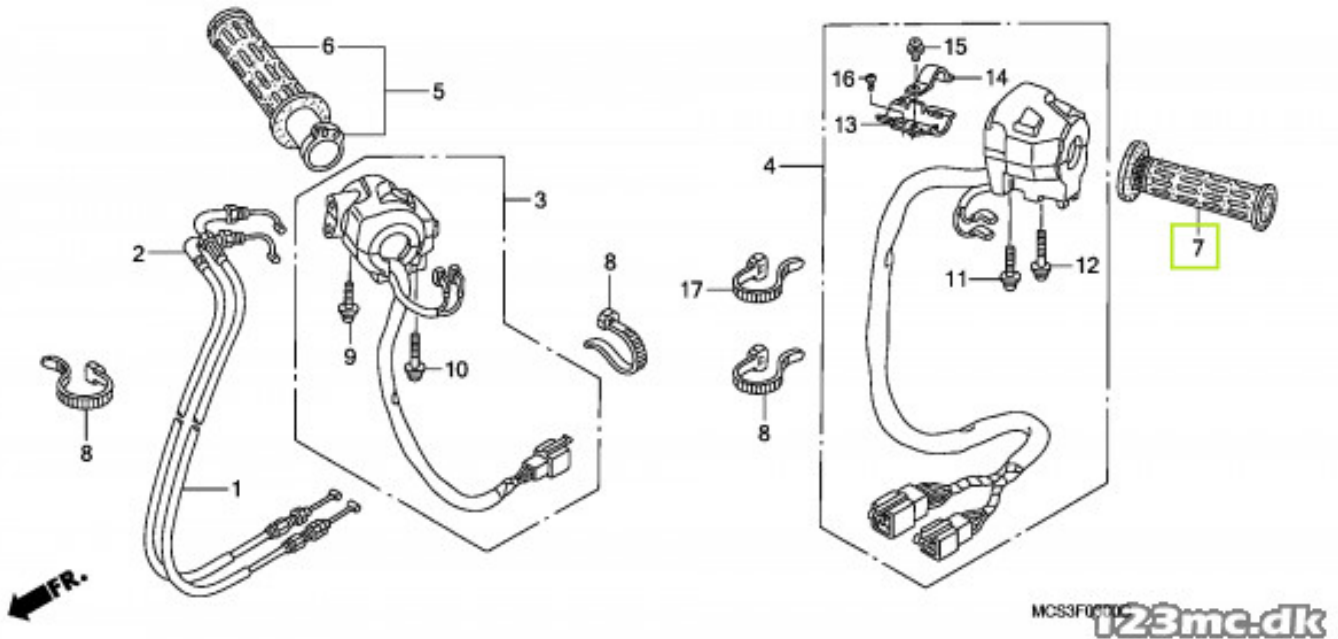

TIL SALG PÅ 123MC.DK

SÆLGER

Sydfyns MC Service
Møllevvej 19 Ulbølle
5762 Vester Skerninge

Email sydfynmc@mail.dk
Telefon 62241635 / 40377224
CVR 11524494

ANNONCE

GRIP, R. HANDLE 53165-422-000

Pris kr. 164,-

Passer til Honda XBR 500

Sælgers beskrivelse

Passer til Honda XBR 500, Passer til Honda 1985 XBR500 1986 CB450S 1986 XBR500 1987 CBR1000F 1987 XBR500 1987 XBR500S 1988 CB450S 1988 CBR1000F 1988 NTV650 1988 XBR500S 1989 CBR1000F 1989 NTV650 1990 CBR1000F 1990 NTV650 1990 ST1100 1991 CBR1000F 1991 NTV650 1991 ST1100 1992 CB250 1992 CB750 1992 CBR1000F 1992 ST1100 1992 ST1100A 1993 CB1000F 1993 CBR1000F 1993 NTV650 1993 ST1100 1993 ST1100A 1994 CB1000F 1994 CB250 1994 CB750F2 1994 CBR1000F 1994 ST1100 1994 ST1100A 1995 CB1000F 1995 CB500 1995 CB750F2 1995 CBR1000F 1995 NTV650 1995 ST1100 1995 ST1100A 1996 CB1000F 1996 CB250 1996 CB500 1996 CB750F2 1996 CBR1000F 1996 NTV650 1996 ST1100 1996 ST1100A 1997 CB250 1997 CB500 1997 CB750F2 1997 CBR1000F 1997 NTV650 1997 ST1100 1997 ST1100A 1998 CB500 1998 CB500S 1998 CB750F2 1998 CBR1000F 1998 NT650V 1998 ST1100 1998 ST1100A 1999 CB500 1999 CB500S 1999 CB750F2 1999 CBR1000F 1999 NT650V 1999 ST1100 1999 ST1100A 2000 CB500 2000 CB500S 2000 NT650V 2000 ST1100 2000 ST1100A 2001 CB750F2 2001 NT650V 2001 ST1100 2001 ST1100A 2002 CB500 2002 CB500S 2002 NT650V 2002 ST1300 2002 ST1300A 2003 NT650V 2003 ST1300 2003 ST1300A 2004 NT650V 2004 ST1300 2004 ST1300A 2005 NT650V 2006 ST1300 2006 ST1300A 2007 ST1300 2007 ST1300A