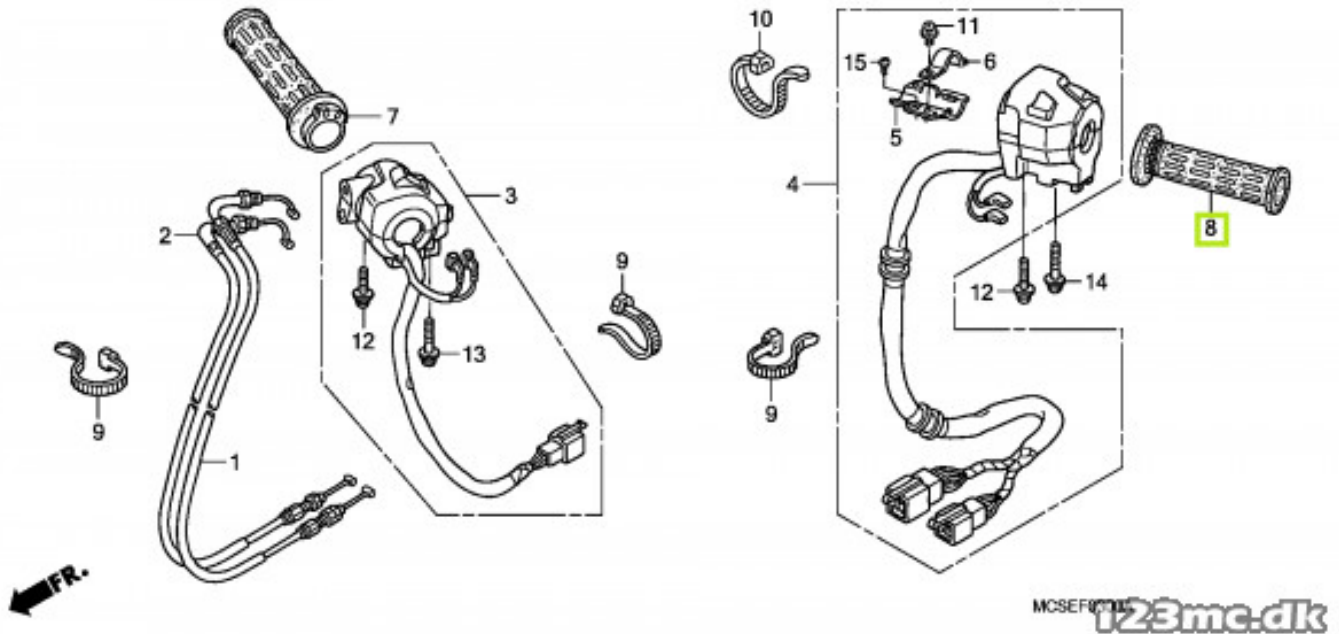

TIL SALG PÅ 123MC.DK

SÆLGER

Sydfyns MC Service
Møllevvej 19 Ulbølle
5762 Vester Skerninge

Email sydfynmc@mail.dk
Telefon 62241635 / 40377224
CVR 11524494

ANNONCE

GRIP, L. HANDLE 53166-422-000

Ring for pris

Passer til Honda

Sælgers beskrivelse

Passer til Honda , Passer til Honda 1985 XBR500 1986 CB450S 1986 XBR500 1987 CBR1000F 1987 XBR500 1987 XBR500S 1988 CB450S 1988 CBR1000F 1988 NTV650 1988 XBR500S 1989 CBR1000F 1989 NTV650 1990 CBR1000F 1990 NTV650 1990 ST1100 1991 CBR1000F 1991 NTV650 1991 ST1100 1992 CB250 1992 CB750 1992 CBR1000F 1992 ST1100 1992 ST1100A 1993 CB1000F 1993 CBR1000F 1993 NTV650 1993 ST1100 1993 ST1100A 1994 CB1000F 1994 CB250 1994 CB750F2 1994 CBR1000F 1994 ST1100 1994 ST1100A 1995 CB1000F 1995 CB500 1995 CB750F2 1995 CBR1000F 1995 NTV650 1995 ST1100 1995 ST1100A 1996 CB1000F 1996 CB250 1996 CB500 1996 CB750F2 1996 CBR1000F 1996 NTV650 1996 ST1100 1996 ST1100A 1997 CB250 1997 CB500 1997 CB750F2 1997 CBR1000F 1997 NTV650 1997 ST1100 1997 ST1100A 1998 CB500 1998 CB500S 1998 CB750F2 1998 CBR1000F 1998 NT650V 1998 ST1100 1998 ST1100A 1999 CB500 1999 CB500S 1999 CB750F2 1999 CBR1000F 1999 NT650V 1999 ST1100 1999 ST1100A 2000 CB500 2000 CB500S 2000 NT650V 2000 ST1100 2000 ST1100A 2001 CB750F2 2001 NT650V 2001 ST1100 2001 ST1100A 2002 CB500 2002 CB500S 2002 NT650V 2002 ST1300 2002 ST1300A 2003 NT650V 2003 ST1300 2003 ST1300A 2004 NT650V 2004 ST1300 2004 ST1300A 2005 NT650V 2006 ST1300 2006 ST1300A 2007 ST1300 2007 ST1300A 2008 ST1300 2009 ST1300 2009 ST1300A 2010 ST1300A 2013 CB1100A 2014 CB1100A ABS