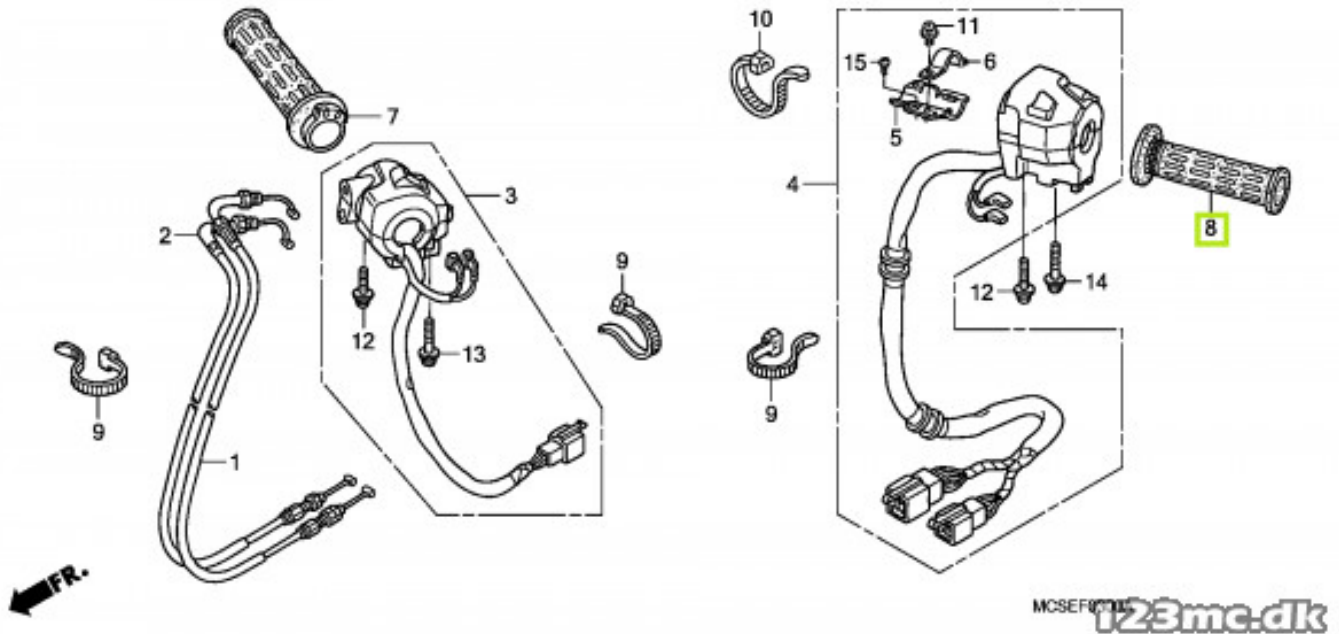

### GRIP, L. HANDLE 53166-422-000

Ring for pris

Passer til Honda