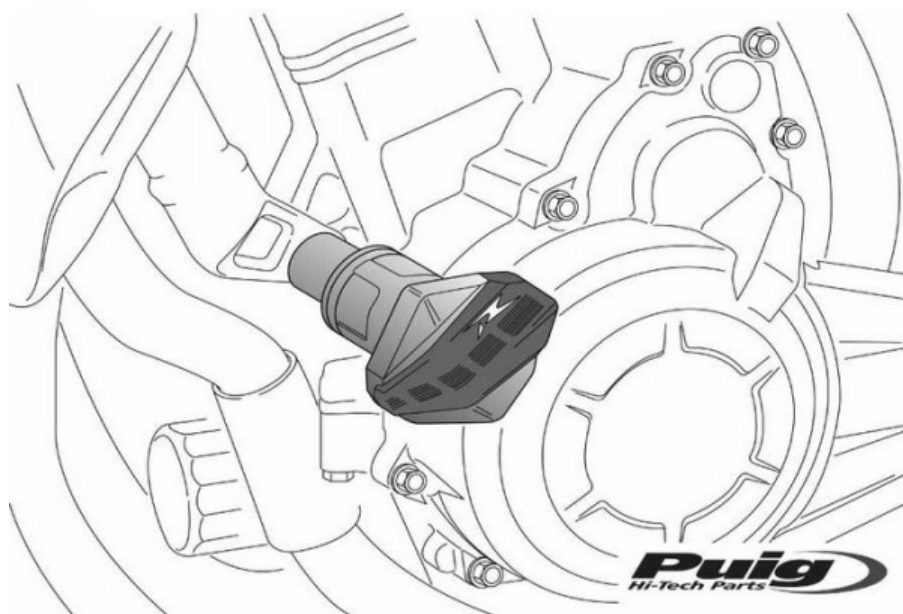

TIL SALG PÅ 123MC.DK

SÆLGER

Bike-Shoppen APS
GL. Skivevej 78 N
8800 Viborg

Email -
Telefon 21657252 / 86628355
CVR 26085004

ANNONCE

Puig Crash Pad Model R12 BMW Modeller

Ring for pris

123mc.dk

Passer til BMW F 800 R

Sælgers beskrivelse

Puig Crash pad Model R12 er lavet til at give din MC mere beskyttelse hvis du skulle være uheldig at vælte. De er lavet unikt til hver enkelt model. Der medfølger en montage vejledning for at vise dig den rette måde at montere dem på. Billede er vejledende. For yderligere information henvend dig på webshop@bike-netshoppen.dk, Passer til BMW F 800 R