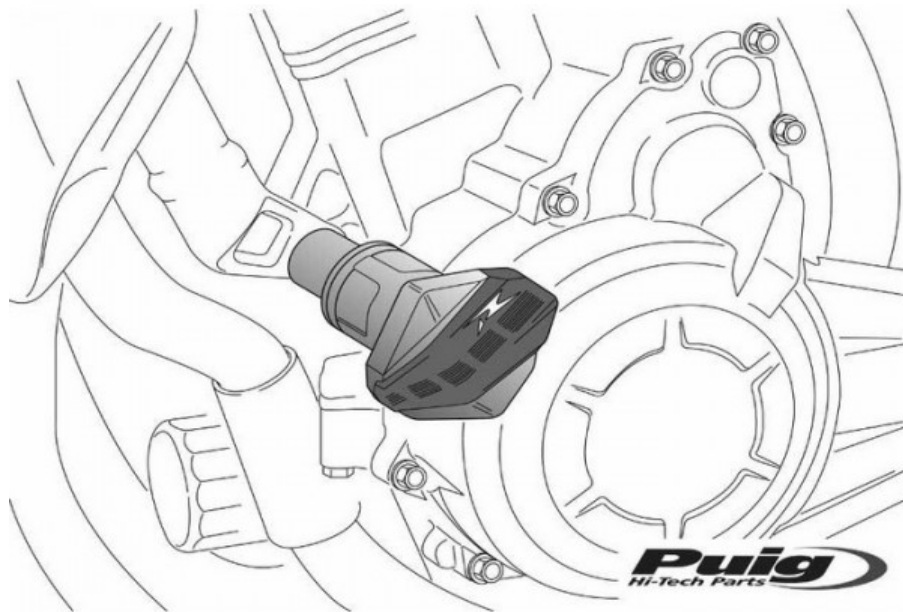

TIL SALG PÅ 123MC.DK

SÆLGER

Bike-Shoppen APS
GL. Skivevej 78 N
8800 Viborg

Email -
Telefon 21657252 / 86628355
CVR 26085004

ANNONCE

Puig Crash Pad Model R12 BMW Modeller Ring for pris

123mc.dk

Passer til **BMW F 800 R**

Sælgers beskrivelse

Puig Crash pad Model R12 er lavet til at give din MC mere beskyttelse hvis du skulle være uheldig at vælte. De er lavet unikt til hver enkelt model. Der medfølger en montage vejledning for at vise dig den rette måde at montere dem på. Billede er vejledende. For yderligere information henvend dig på webshop@bike-netshoppen.dk, Passer til BMW F 800 R