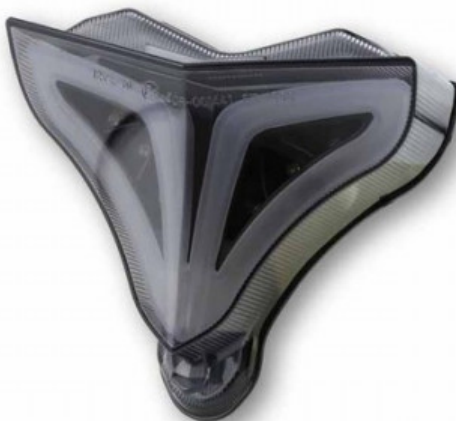

TIL SALG PÅ 123MC.DK

SÆLGER

Bike-Shoppen APS
GL. Skivevej 78 N
8800 Viborg

Email -
Telefon 21657252 / 86628355
CVR 26085004

ANNONCE

Shin Yo LED Baglygte Yamaha YZF R1 09-14

Pris kr. 800,-

123mc.dk

Passer til Yamaha YZF R1

Sælgers beskrivelse

E-godkendt - Bremse og kørelys - Plug and play - Tonet glas - Et mere smooth design end original lygten og passer bedre ind i bagenden
, Passer til Yamaha YZF-R1