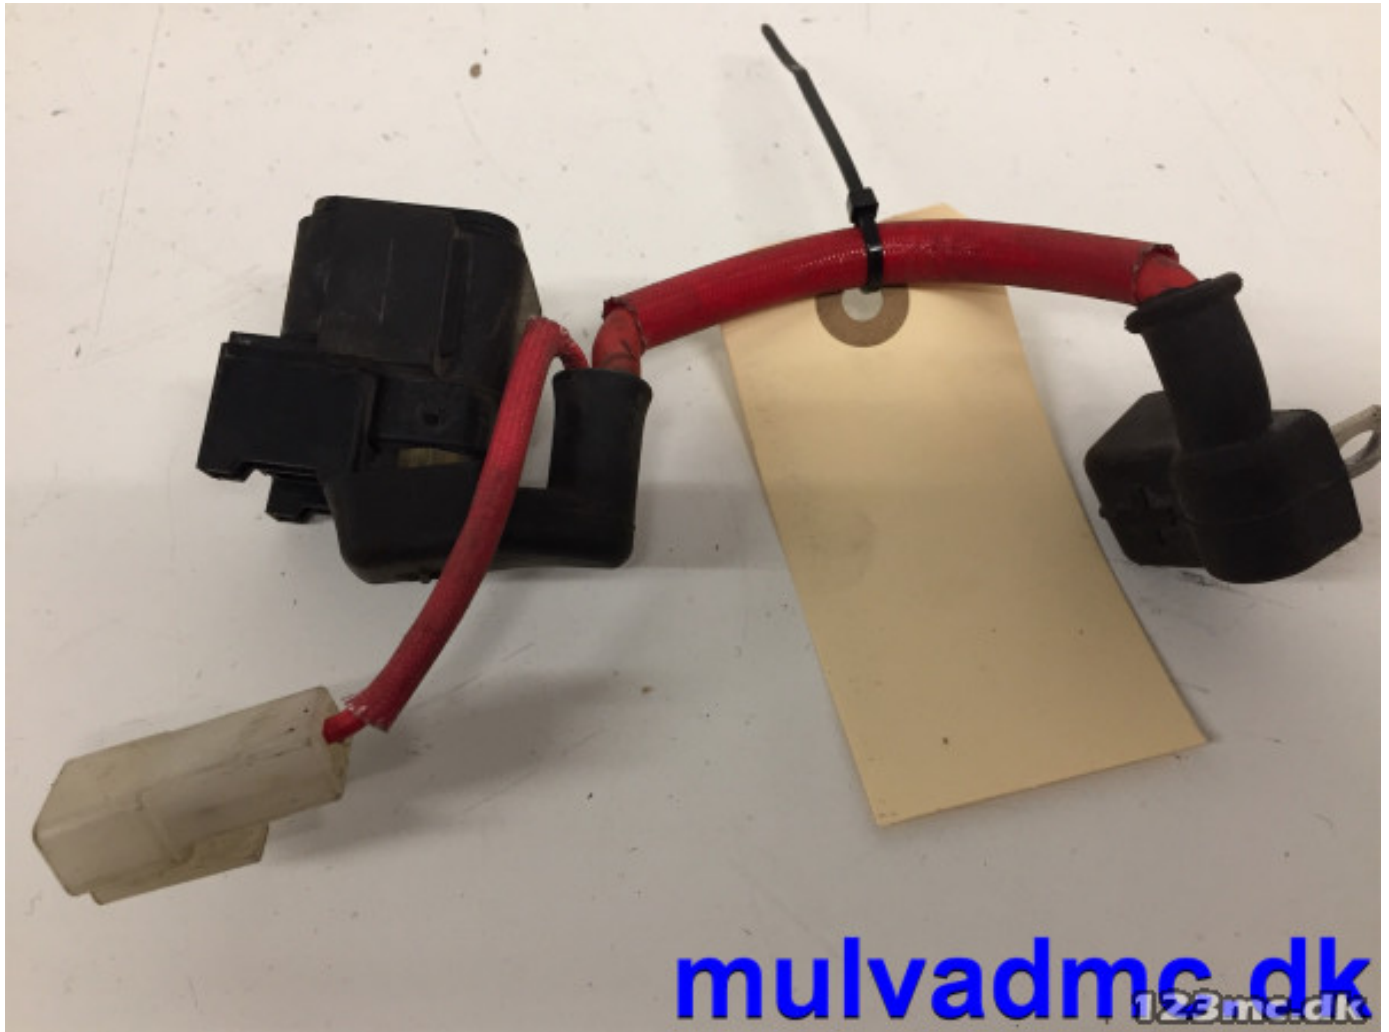

TIL SALG PÅ 123MC.DK

SÆLGER

Mulvad MC
Håndværksvej 3A St. Darum
6740 Bramming

Email info@mulvadmc.dk
Telefon 24215514
CVR 26947529

ANNONCE

Startrelæ

Pris kr. 200 ,-

Passer til Yamaha YZF 750 R årgang 1992