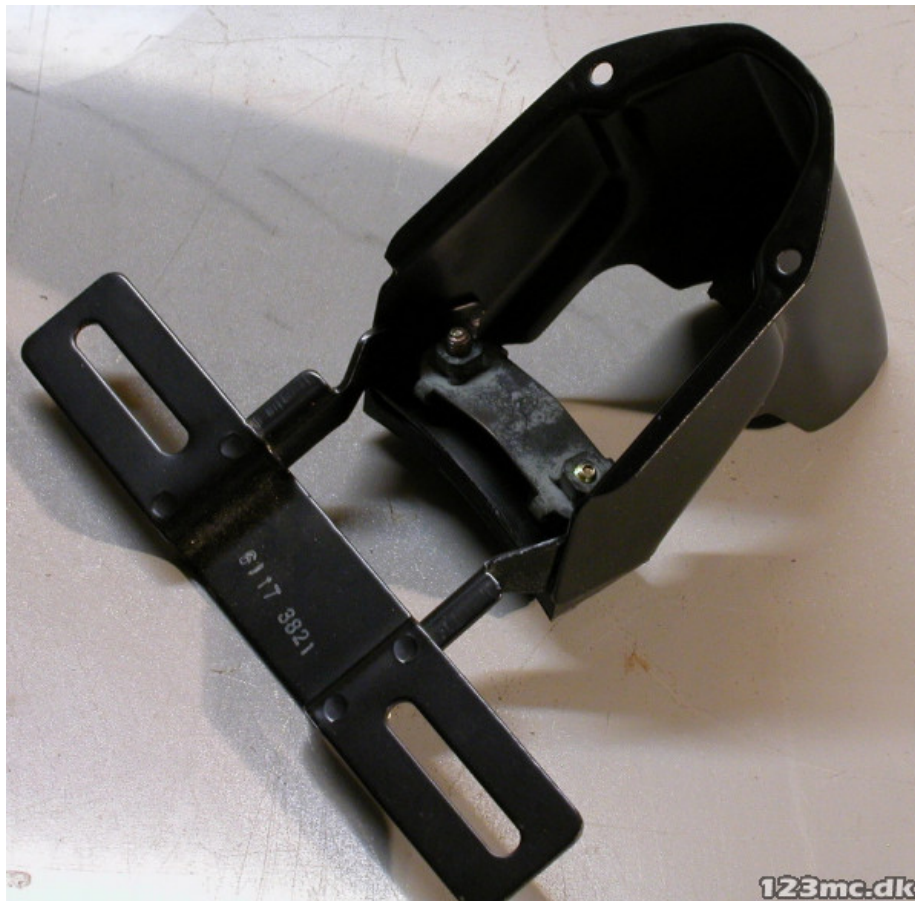

TIL SALG PÅ 123MC.DK

SÆLGER

Special MC
Gl. Kongevej 46 - Gandrup
9362 Gandrup

Email kontakt@specialmc.dk
Telefon 98127110 / 40855100
CVR 32654134

ANNONCE

Baglygteophæng 35730-38210

Pris kr. 946,-

Passer til **Suzuki**