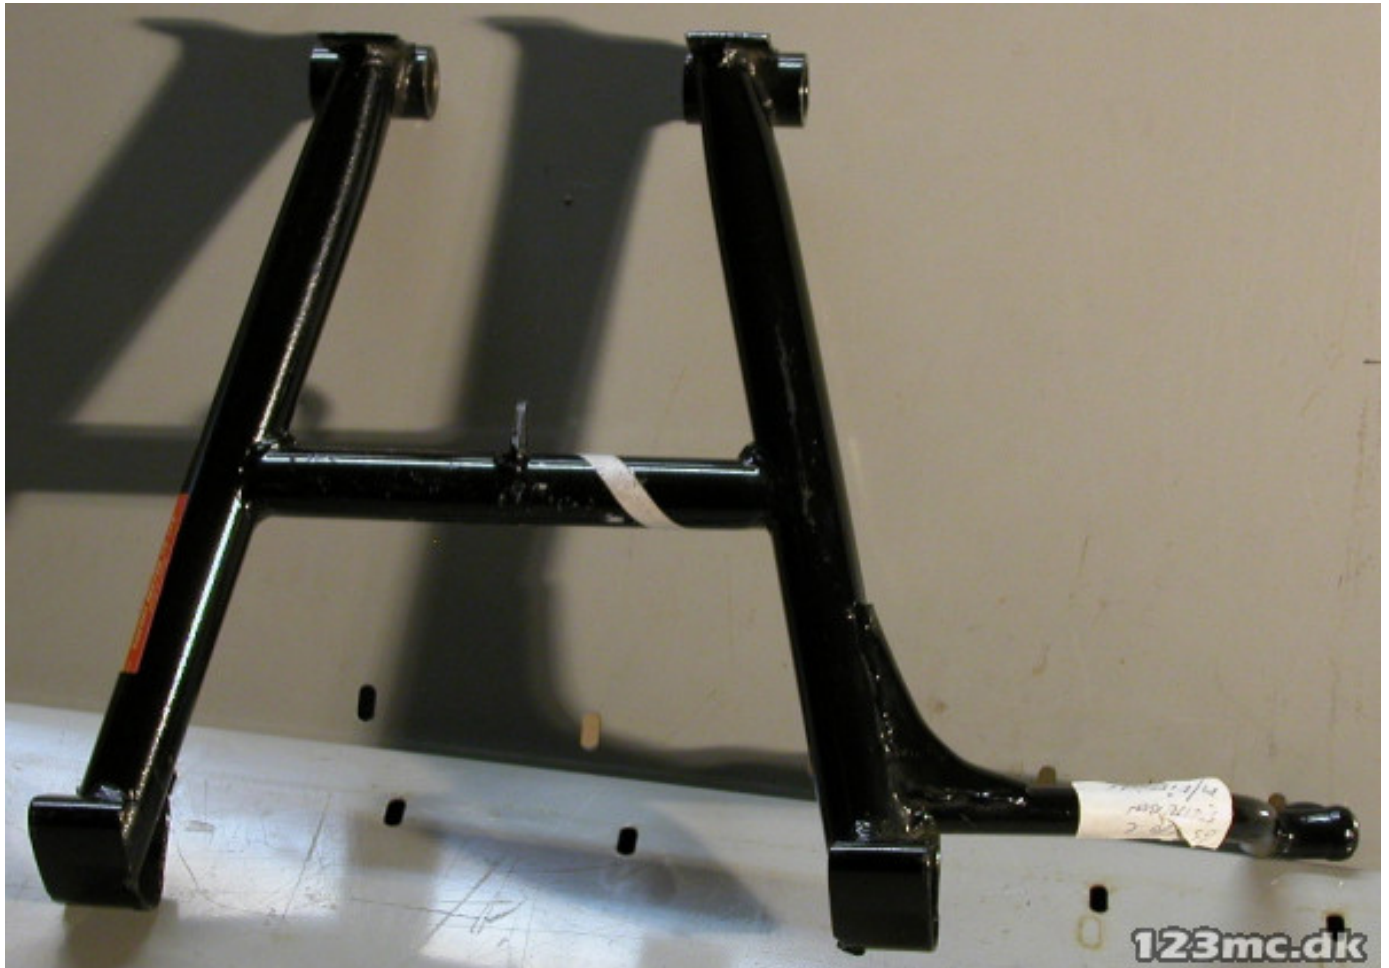

TIL SALG PÅ 123MC.DK

SÆLGER

Special MC
Gl. Kongevej 46 - Gandrup
9362 Gandrup

Email kontakt@specialmc.dk
Telefon 98127110 / 40855100
CVR 32654134

ANNONCE

Støtteben GS 400 L 42100-44200-000

Pris kr. 964 ,-

Passer til **Suzuki**