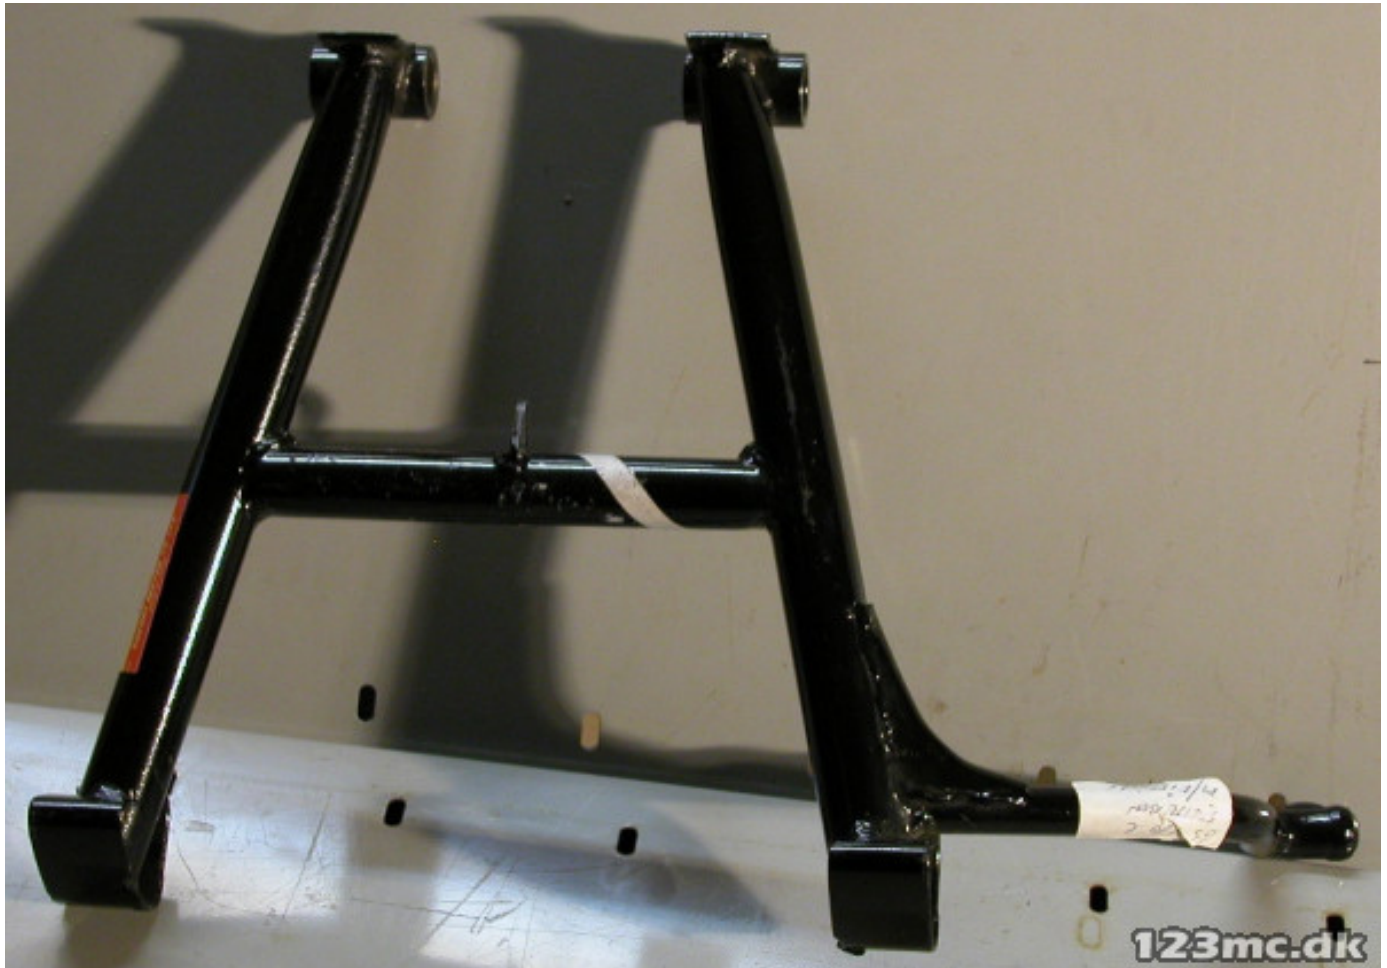

### Støtteben GS 400 L 42100-44200-000

Pris kr. 964 ,-

Passer til **Suzuki**