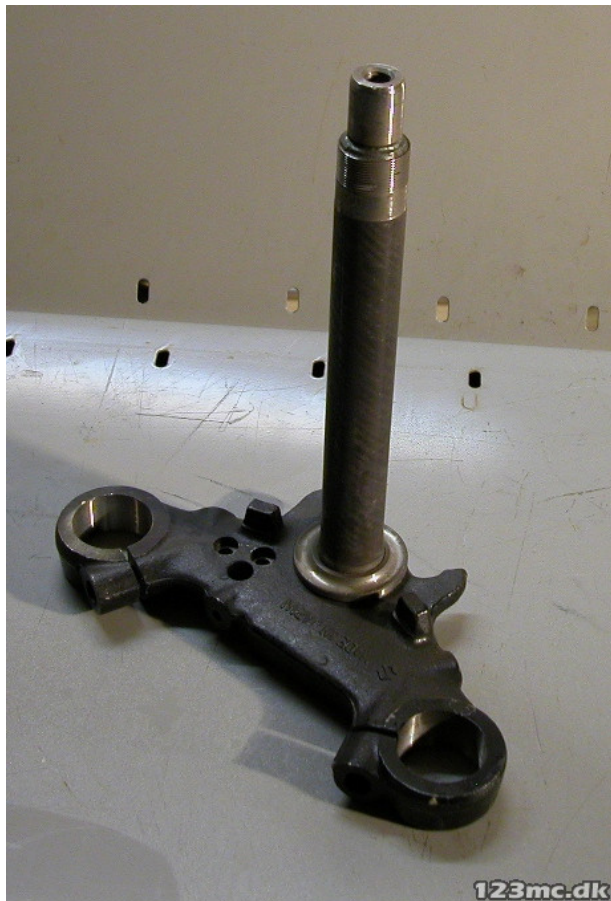

TIL SALG PÅ 123MC.DK

SÆLGER

Special MC
Gl. Kongevej 46 - Gandrup
9362 Gandrup

Email kontakt@specialmc.dk
Telefon 98127110 / 40855100
CVR 32654134

ANNONCE

T stykke 51410-33001-000

Pris kr. 495,-

Passer til **Suzuki**