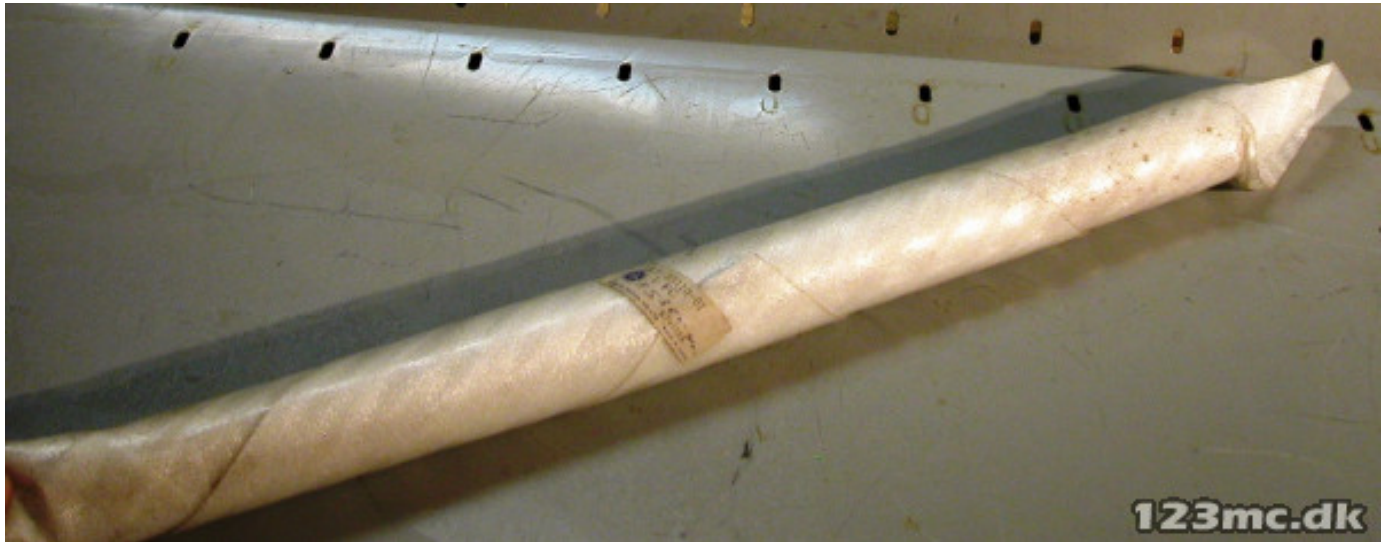

TIL SALG PÅ 123MC.DK

SÆLGER

Special MC
Gl. Kongevej 46 - Gandrup
9362 Gandrup

Email kontakt@specialmc.dk
Telefon 98127110 / 40855100
CVR 32654134

ANNONCE

Indvendig gaffelben XS 360 / 400 1L9-22311-00-33

Pris kr. 1.298,-