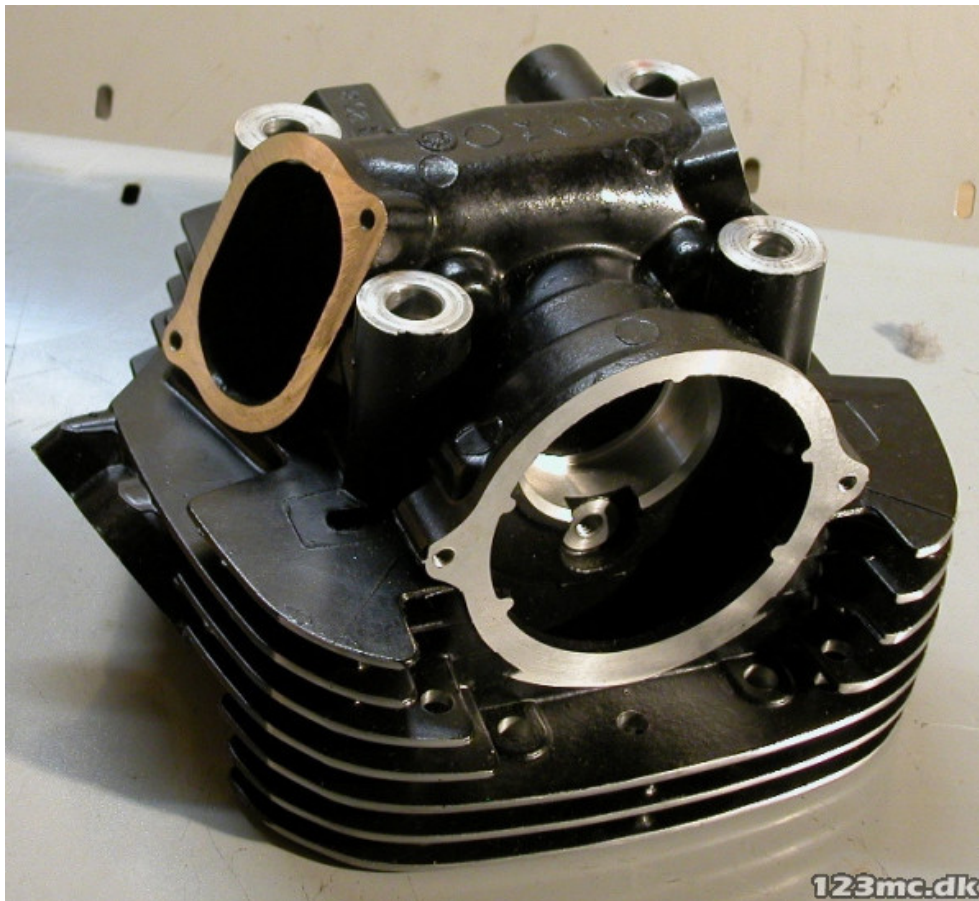

TIL SALG PÅ 123MC.DK

SÆLGER

Special MC
Gl. Kongevej 46 - Gandrup
9362 Gandrup

Email kontakt@specialmc.dk
Telefon 98127110 / 40855100
CVR 32654134

ANNONCE

Topstykke XV 1000 TR1 5A8-11110-00

Pris kr. 2.500 ,-

Passer til Yamaha

Sælgers beskrivelse

Ring for yderligere information.