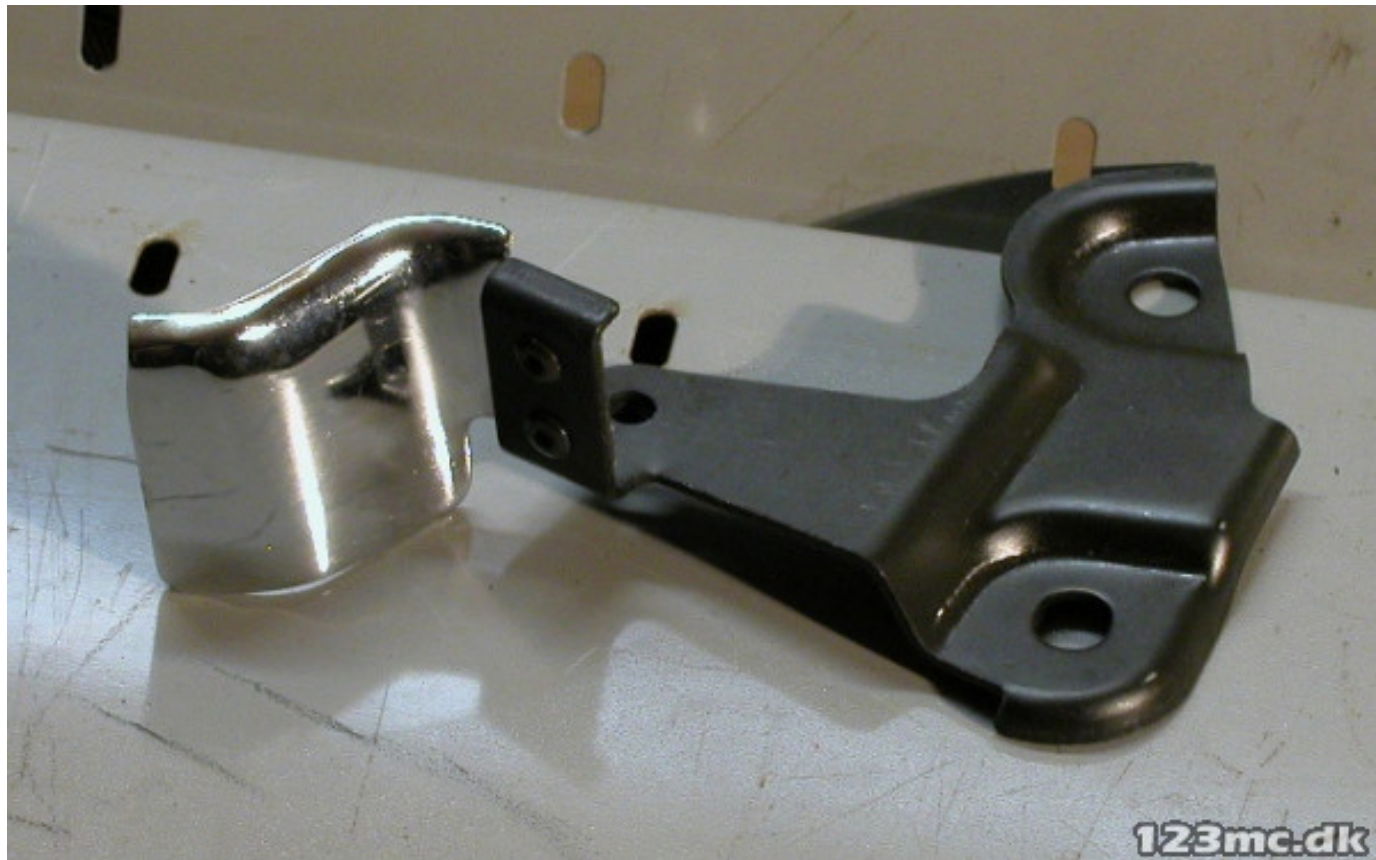

TIL SALG PÅ 123MC.DK

SÆLGER

Special MC
Gl. Kongevej 46 - Gandrup
9362 Gandrup

Email kontakt@specialmc.dk
Telefon 98127110 / 40855100
CVR 32654134

ANNONCE

Motorbeslag 3JB-14414-00

Pris kr. 849 ,-

Passer til Yamaha