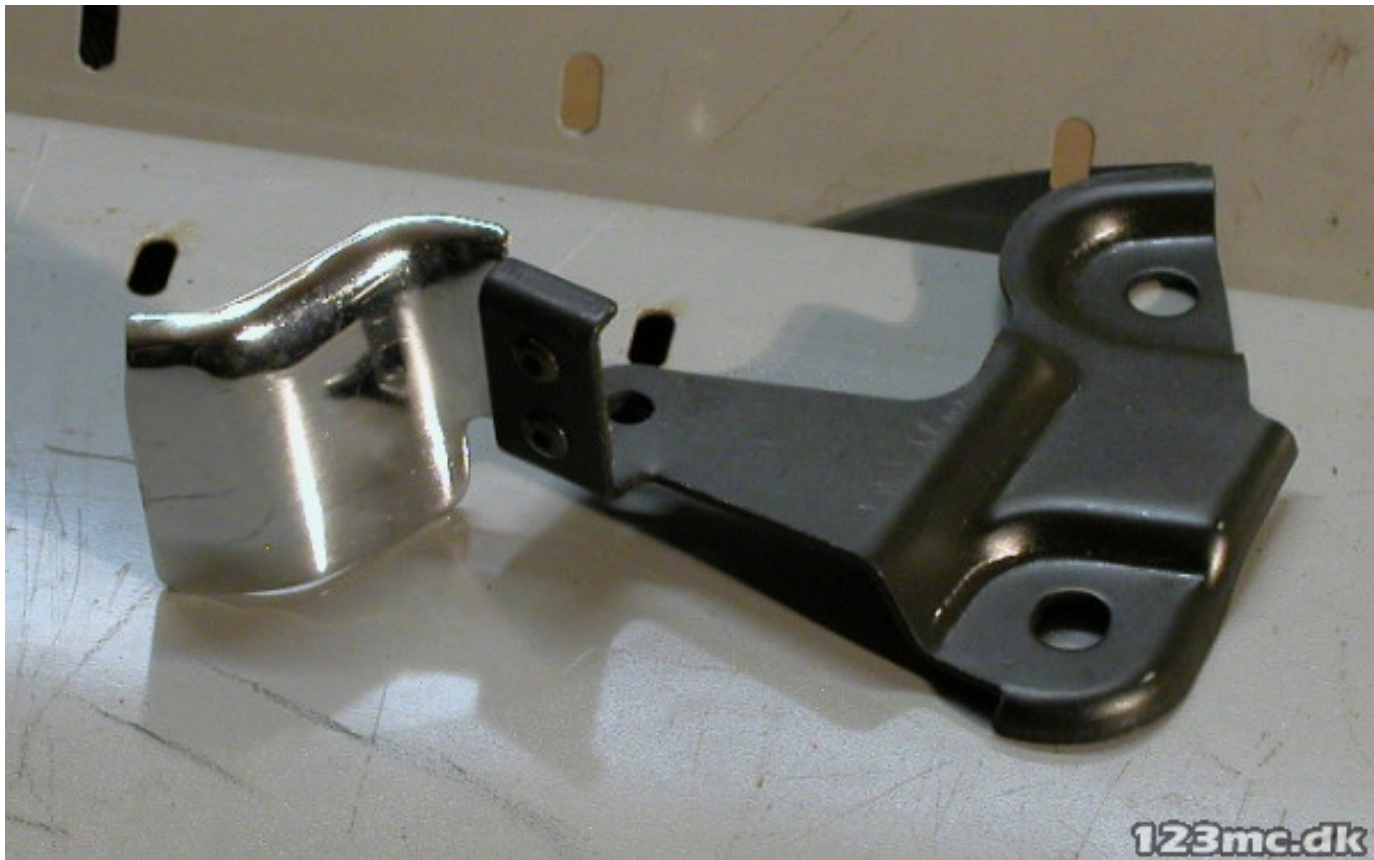

### Motorbeslag 3JB-14414-00

Pris kr. 849 ,-

Passer til Yamaha