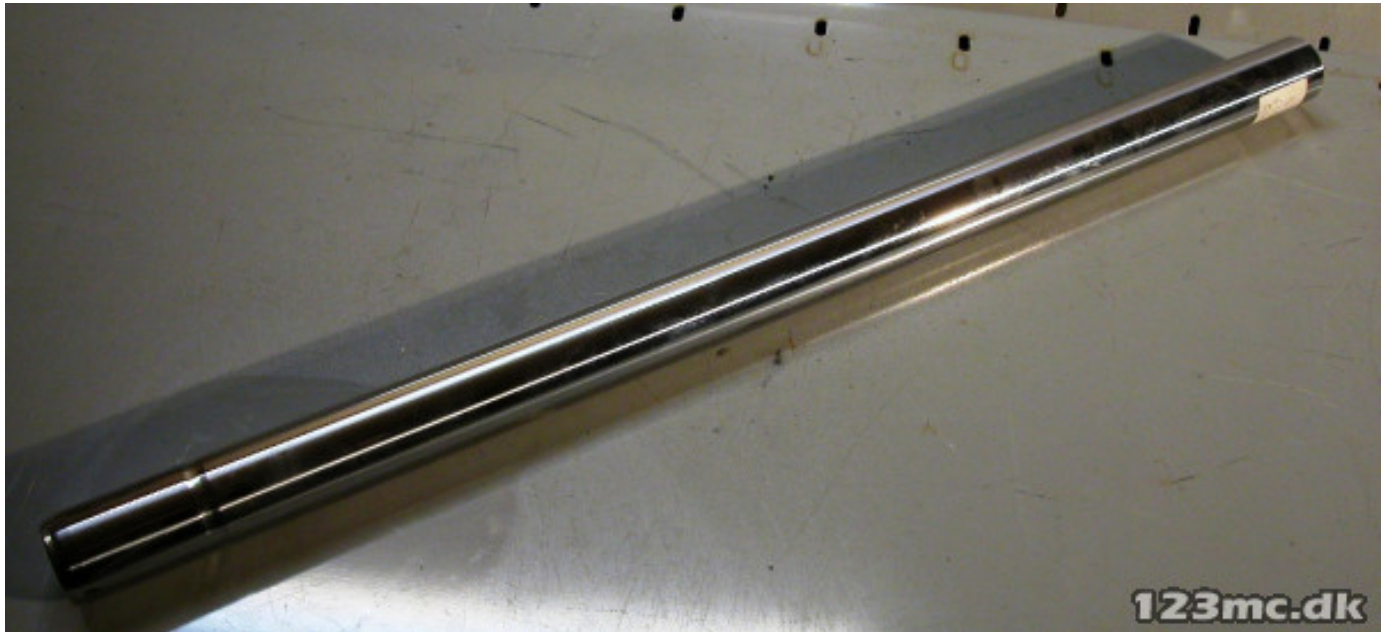

TIL SALG PÅ 123MC.DK

SÆLGER

Special MC
Gl. Kongevej 46 - Gandrup
9362 Gandrup

Email kontakt@specialmc.dk
Telefon 98127110 / 40855100
CVR 32654134

ANNONCE

elben GS 550 lang model 51110-45030

Pris kr. 1.713,-