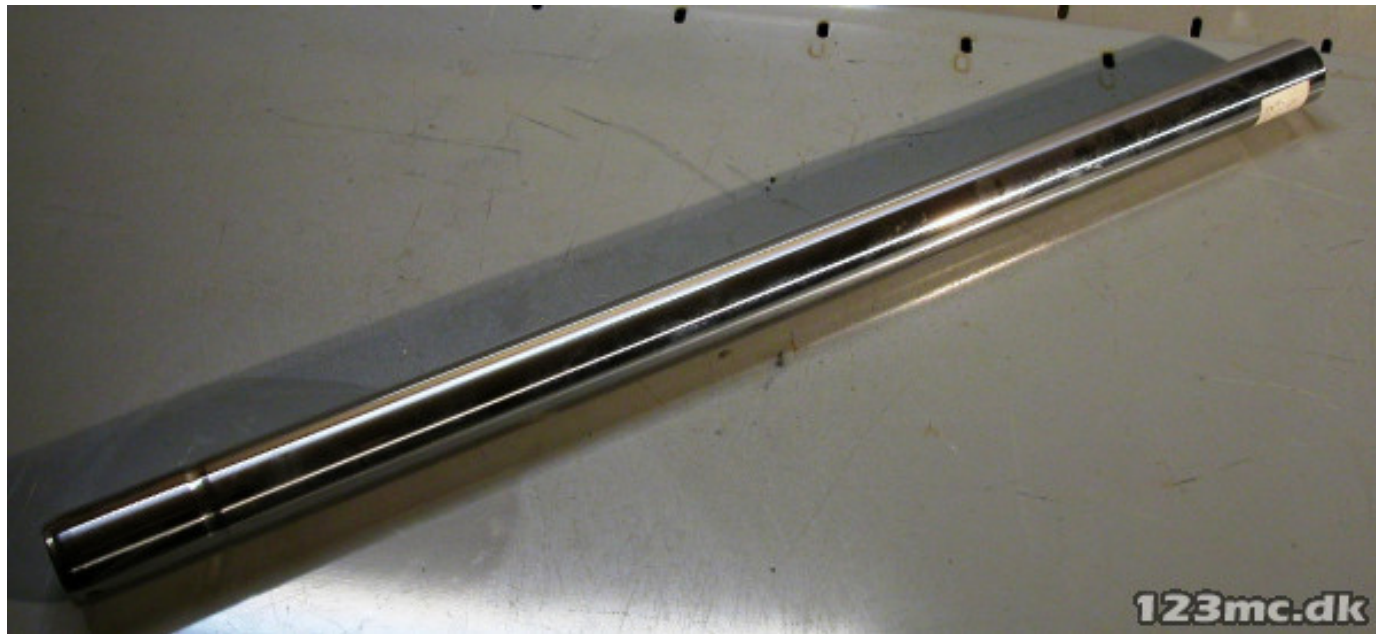

TIL SALG PÅ 123MC.DK

SÆLGER

Special MC
Gl. Kongevej 46 - Gandrup
9362 Gandrup

Email kontakt@specialmc.dk
Telefon 98127110 / 40855100
CVR 32654134

ANNONCE

Gaffelben GSX 400F 51120-33230

Pris kr. 1.780,-

Passer til **Suzuki**