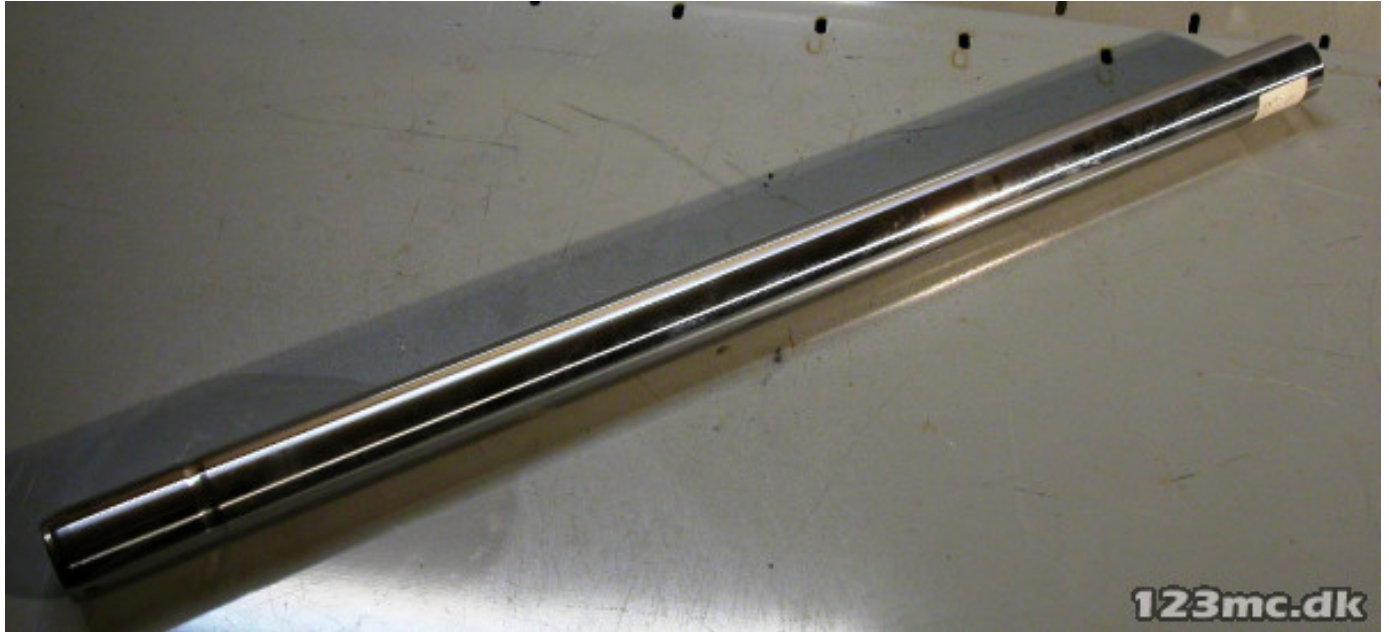

TIL SALG PÅ 123MC.DK

SÆLGER

Special MC
Gl. Kongevej 46 - Gandrup
9362 Gandrup

Email kontakt@specialmc.dk
Telefon 98127110 / 40855100
CVR 32654134

ANNONCE

Gaffelben GSX 400F 51120-33230

Pris kr. 1.780,-

Passer til **Suzuki**