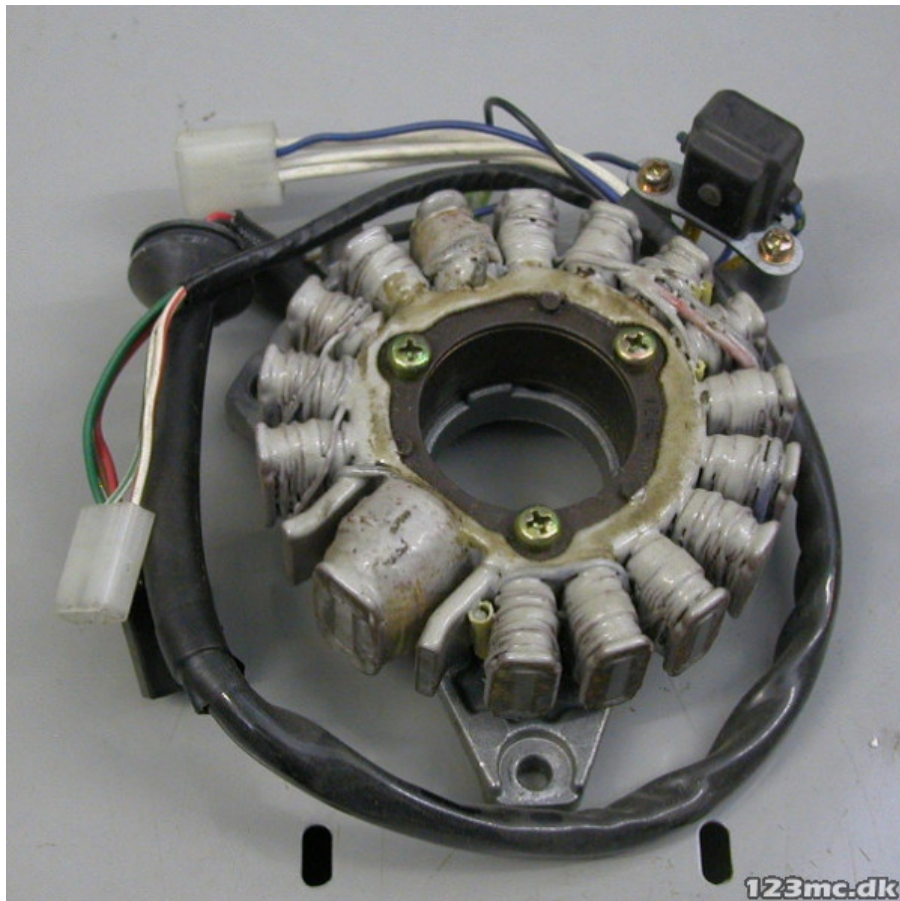

## ANNONCE

**Stator 29L-81410-50 29L-81410-50**

Pris kr. 4.999,-

Passer til Yamaha