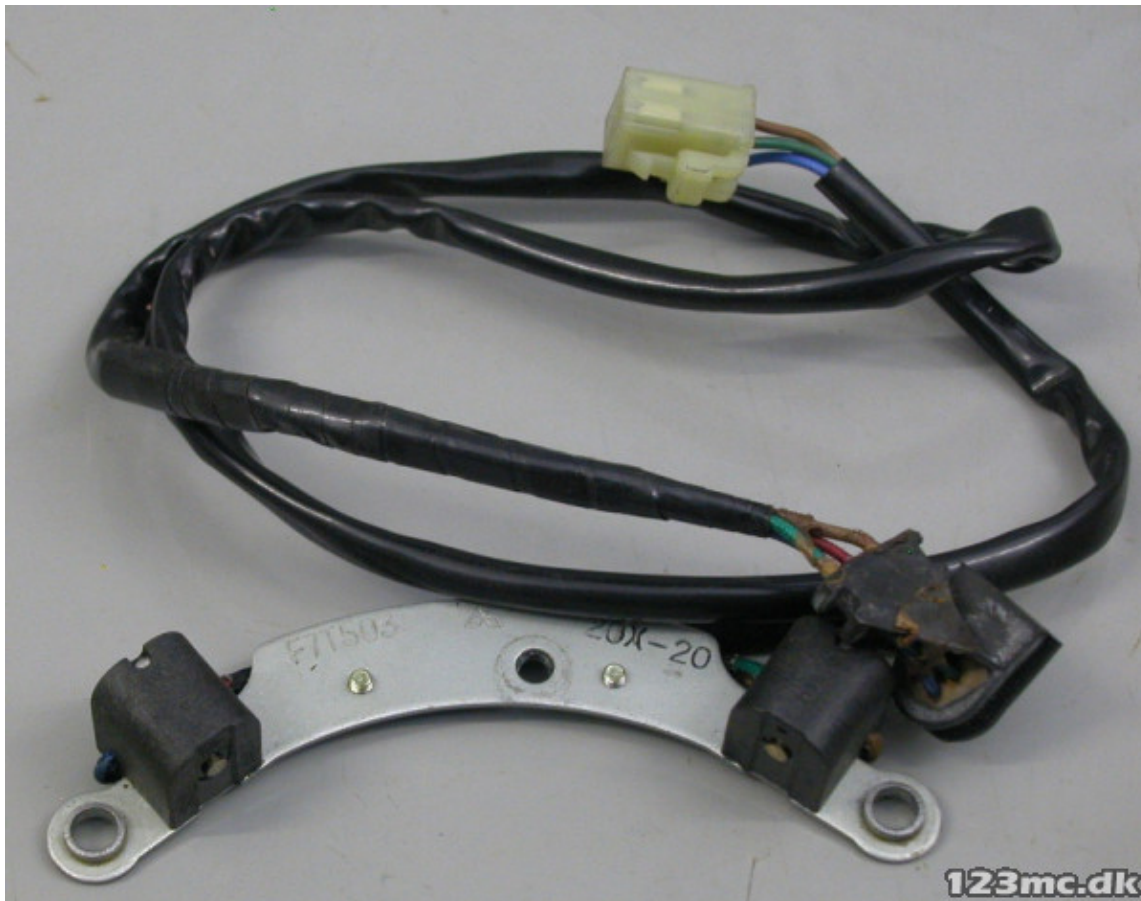

TIL SALG PÅ 123MC.DK

SÆLGER

Special MC
Gl. Kongevej 46 - Gandrup
9362 Gandrup

Email kontakt@specialmc.dk
Telefon 98127110 / 40855100
CVR 32654134

ANNONCE

Pickup 20X-81670-20

Pris kr. 1.598 ,-

Passer til Yamaha

Sælgers beskrivelse

Ring for yderligere information.