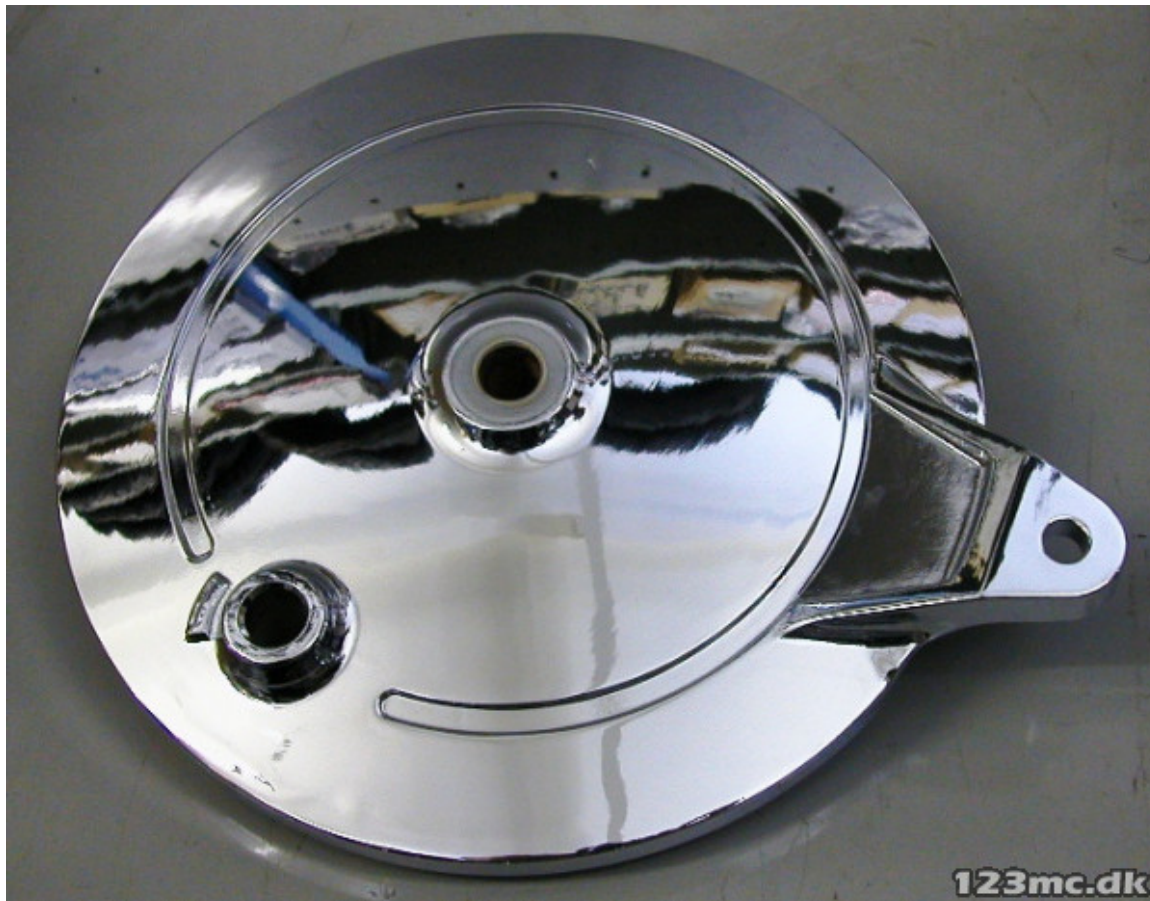

TIL SALG PÅ 123MC.DK

SÆLGER

Special MC
Gl. Kongevej 46 - Gandrup
9362 Gandrup

Email kontakt@specialmc.dk
Telefon 98127110 / 40855100
CVR 32654134

ANNONCE

Ankerplade 2NT-25321-00

Pris kr. 1.972 ,-

Passer til Yamaha