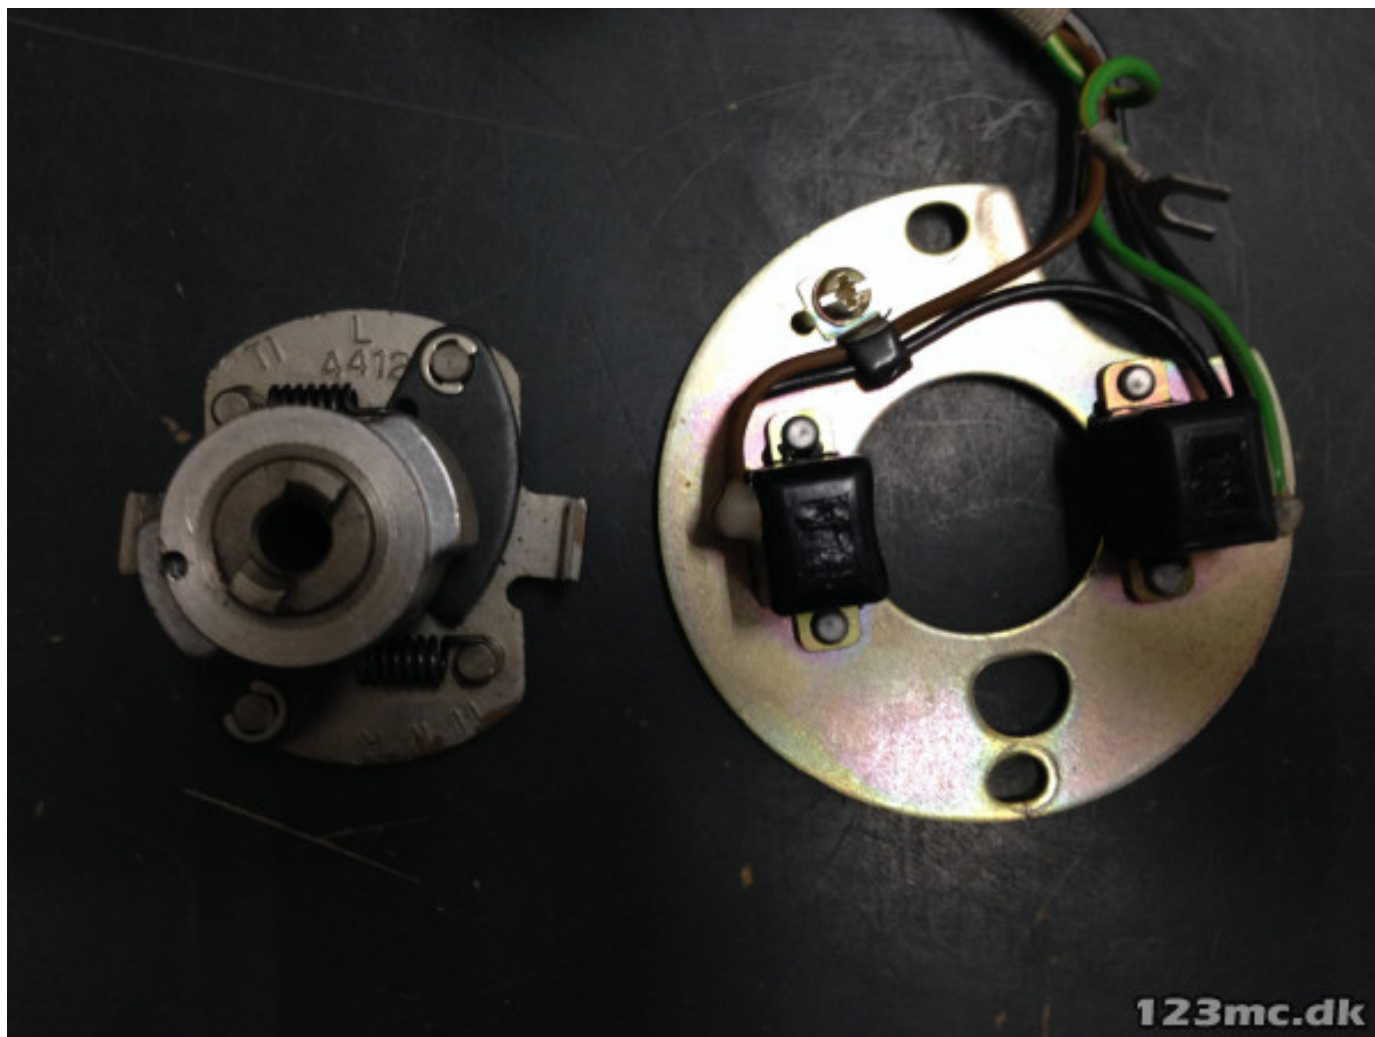

TIL SALG PÅ 123MC.DK

SÆLGER

Special MC
Gl. Kongevej 46 - Gandrup
9362 Gandrup

Email kontakt@specialmc.dk
Telefon 98127110 / 40855100
CVR 32654134

ANNONCE

33110-44120 + 33120-44120

Pris kr. 850 ,-

Passer til **Suzuki**

Sælgers beskrivelse

Pickup plade + tændings avancerer GS450 brugt