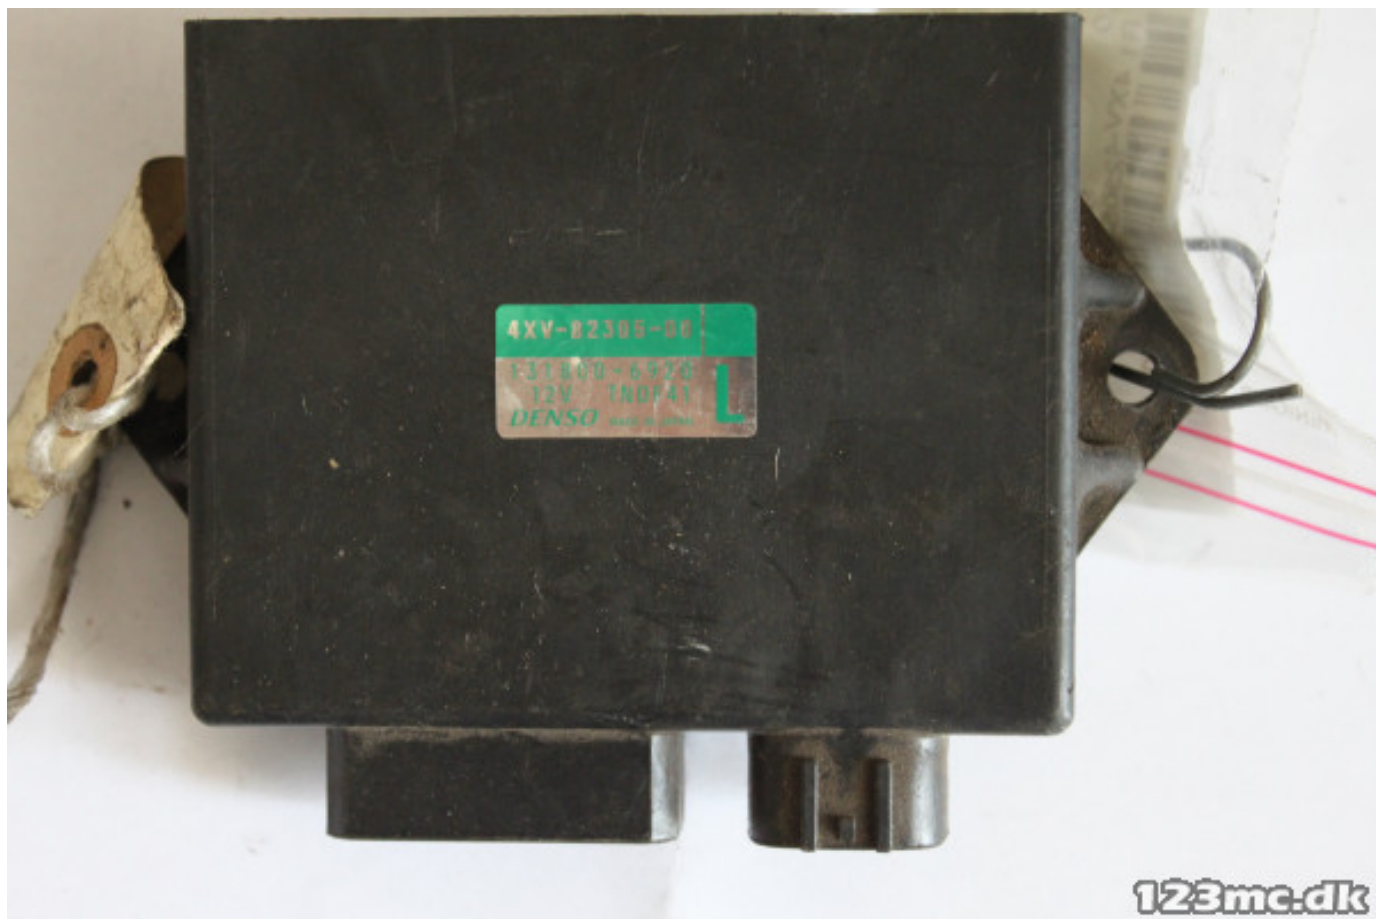

TIL SALG PÅ 123MC.DK

SÆLGER

Næstved MC Værksted
Ladbyvej 75
4700 næstved

Email -
Telefon 55734780 / 23302780
CVR 13750696

ANNONCE

CDI boks til Yamaha YZF 1000 R1

Pris kr. 1.500,-

Passer til Yamaha YZF 1000 R årgang 1998

Sælgers beskrivelse

Passer til Yamaha YZF 1000 R årgang 1998, Årg. 1998-2000