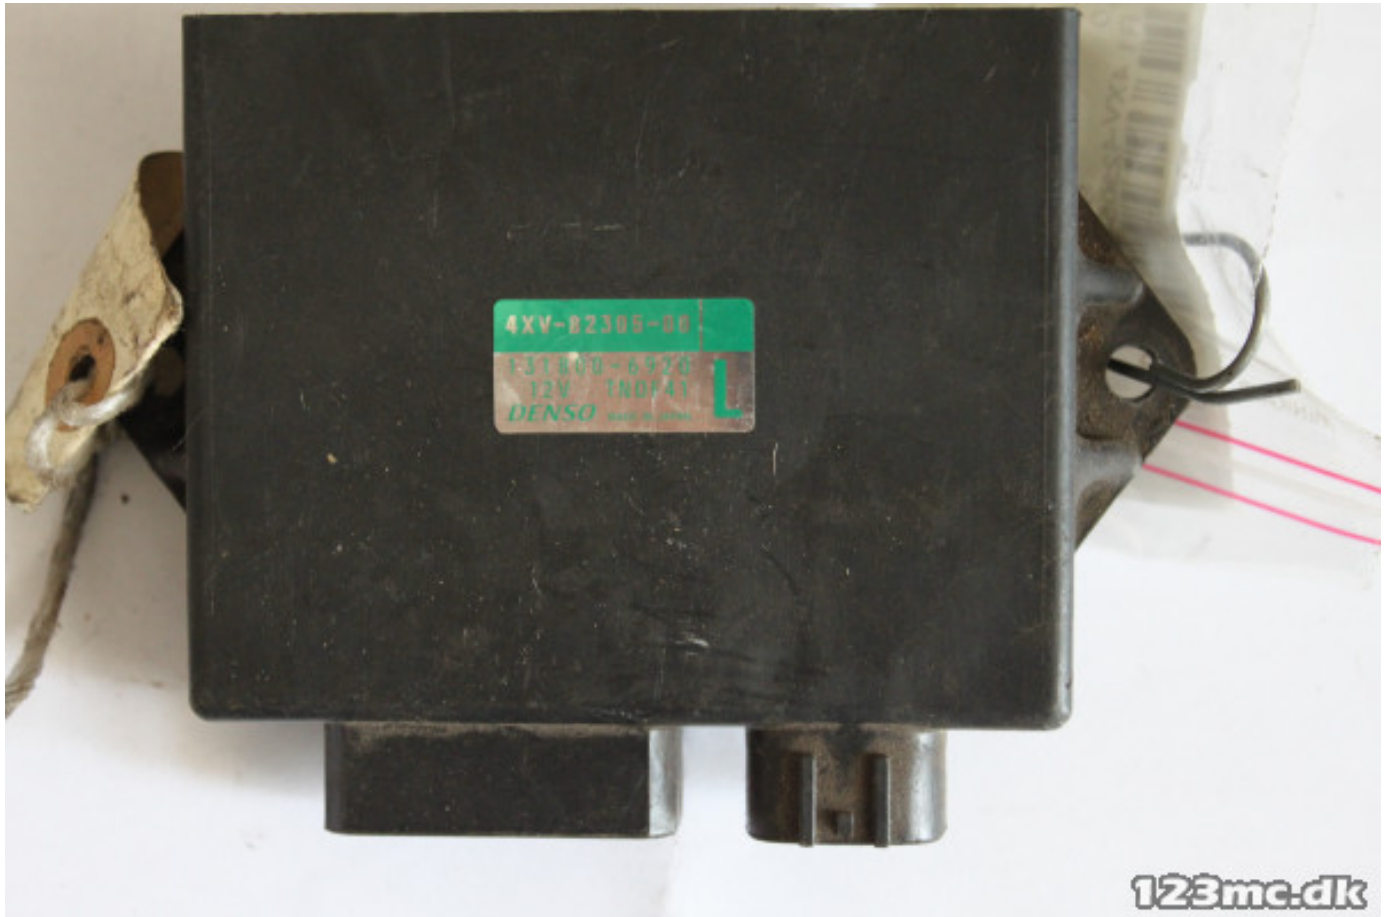

TIL SALG PÅ 123MC.DK

SÆLGER

Næstved MC Værksted
Ladbyvej 75
4700 næstved

Email -
Telefon 55734780 / 23302780
CVR 13750696

ANNONCE

CDI boks til Yamaha YZF 1000 R1

Pris kr. 1.500,-

Passer til Yamaha YZF 1000 R årgang 1998

Sælgers beskrivelse

Passer til Yamaha YZF 1000 R årgang 1998, Årg. 1998-2000