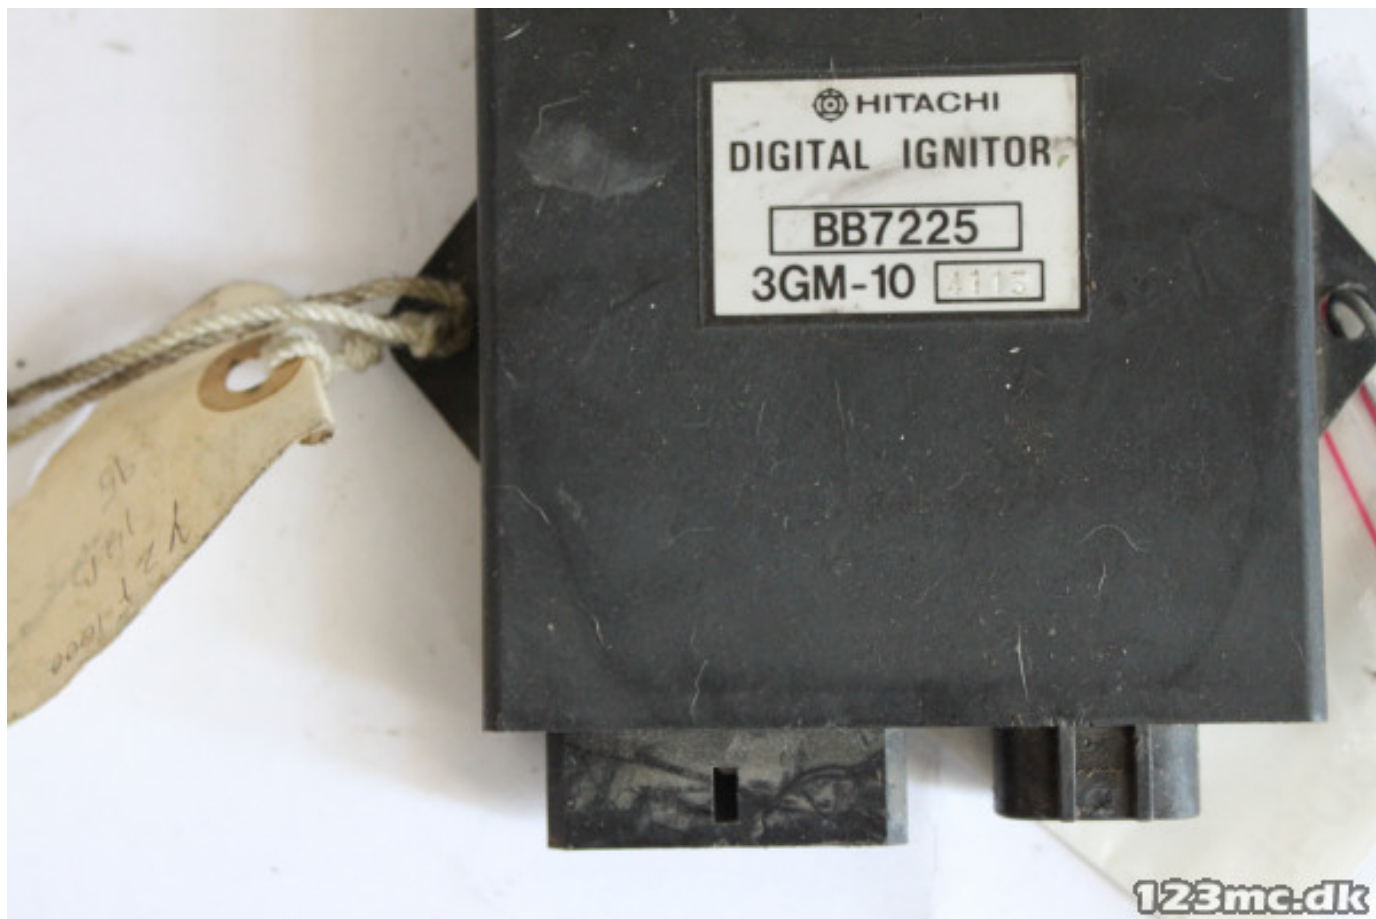

TIL SALG PÅ 123MC.DK

SÆLGER

Næstved MC Værksted
Ladbyvej 75
4700 næstved

Email -
Telefon 55734780 / 23302780
CVR 13750696

ANNONCE

CDI boks til Yamaha YZF 1000

Pris kr. 1.500,-

Passer til Yamaha årgang 1995

Sælgers beskrivelse

Passer til Yamaha årgang 1995, Passer til YZF 1000