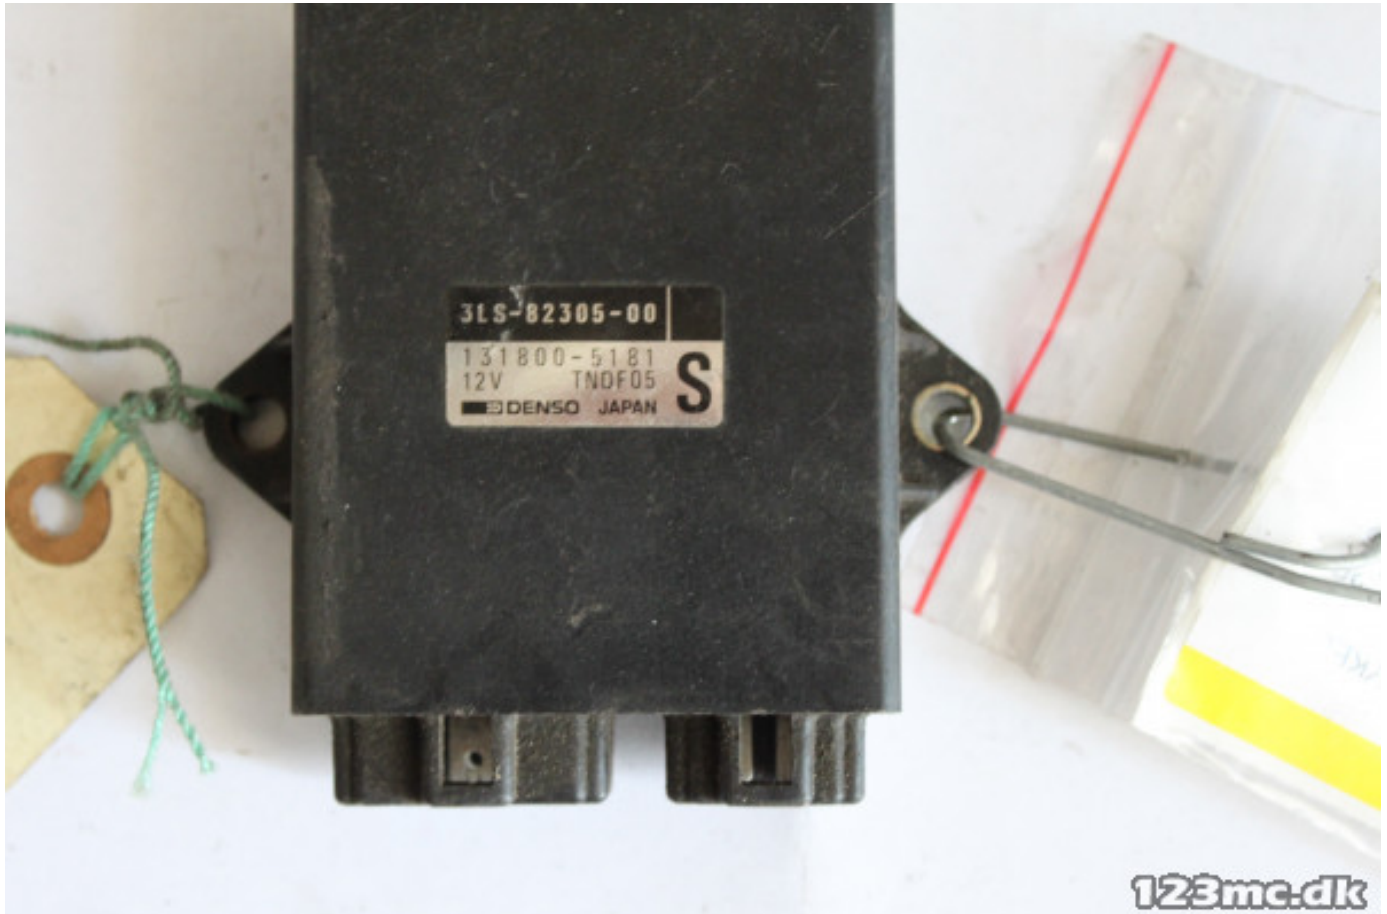

TIL SALG PÅ 123MC.DK

SÆLGER

Næstved MC Værksted
Ladbyvej 75
4700 næstved

Email -
Telefon 55734780 / 23302780
CVR 13750696

ANNONCE

CDI boks til Yamaha XV 250

Pris kr. 1.500,-

Passer til Yamaha XV 250 årgang 1995

Sælgers beskrivelse

Passer til Yamaha XV 250 årgang 1995