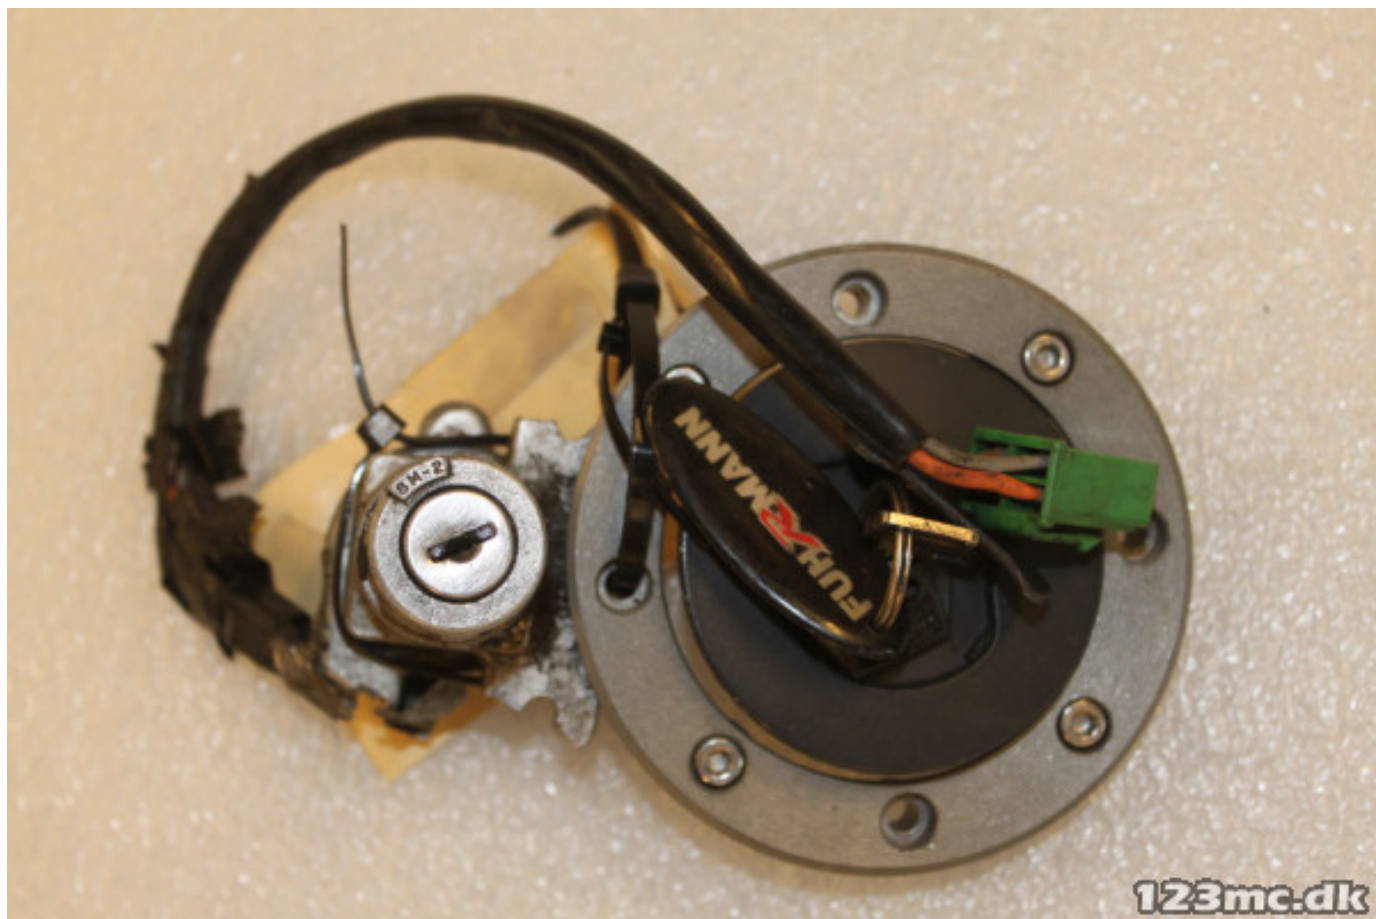

TIL SALG PÅ 123MC.DK

SÆLGER

Næstved MC Værksted
Ladbyvej 75
4700 næstved

Email -
Telefon 55734780 / 23302780
CVR 13750696

ANNONCE

Tændingslås / Låsesæt til Suzuki GSX 1100 R

Pris kr. 1.500,-

Passer til Suzuki GSX 1100 årgang 1993

Sælgers beskrivelse

Passer til Suzuki GSX 1100 årgang 1993, Komplet