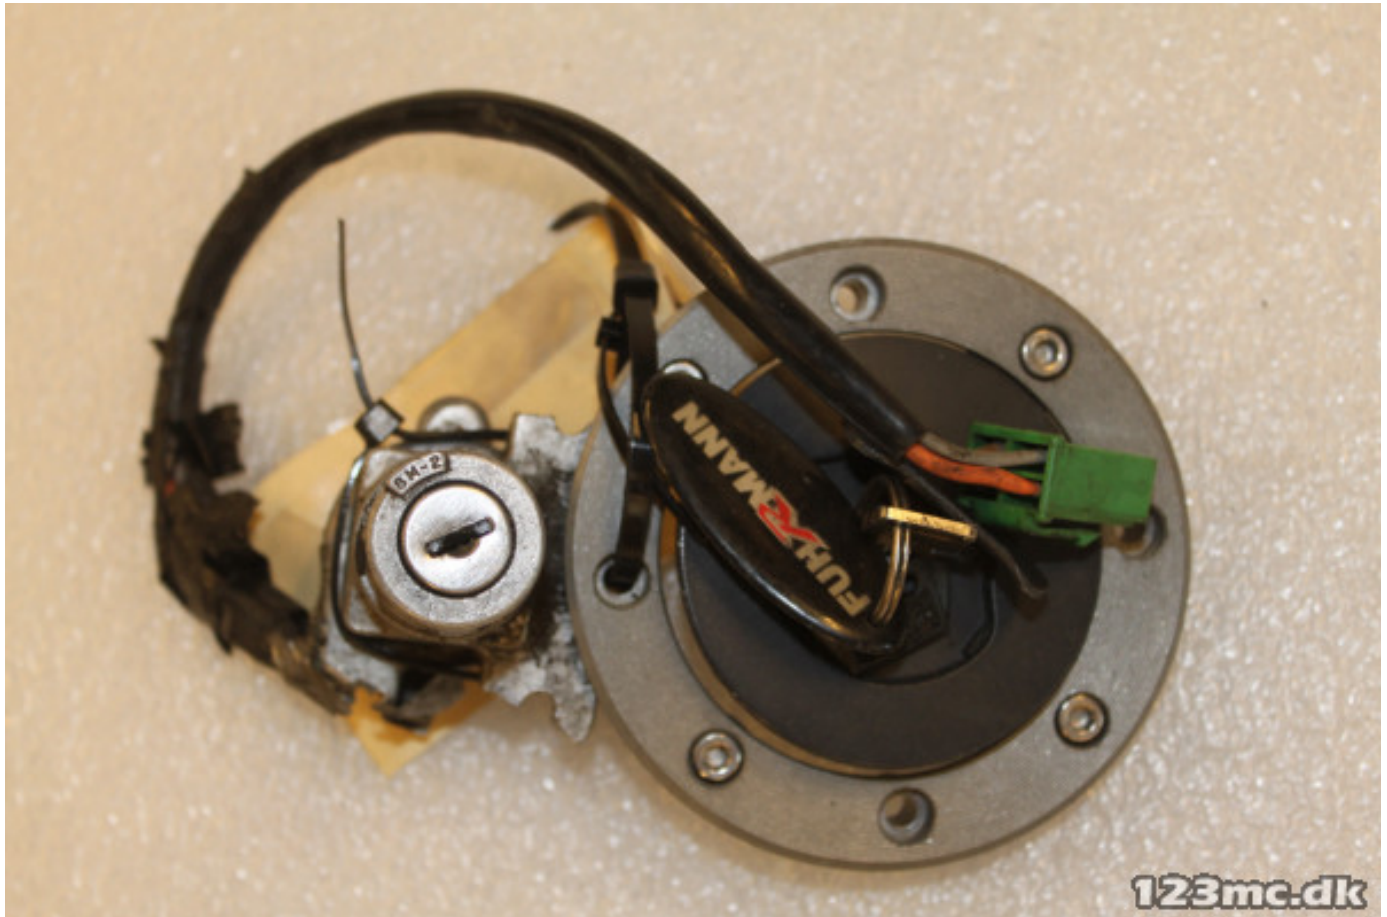

TIL SALG PÅ 123MC.DK

SÆLGER

Næstved MC Værksted
Ladbyvej 75
4700 næstved

Email -
Telefon 55734780 / 23302780
CVR 13750696

ANNONCE

Tændingslås / Låsesæt til Suzuki GSX 1100 R

Pris kr. 1.500,-

Passer til Suzuki GSX 1100 årgang 1993

Sælgers beskrivelse

Passer til Suzuki GSX 1100 årgang 1993, Komplet