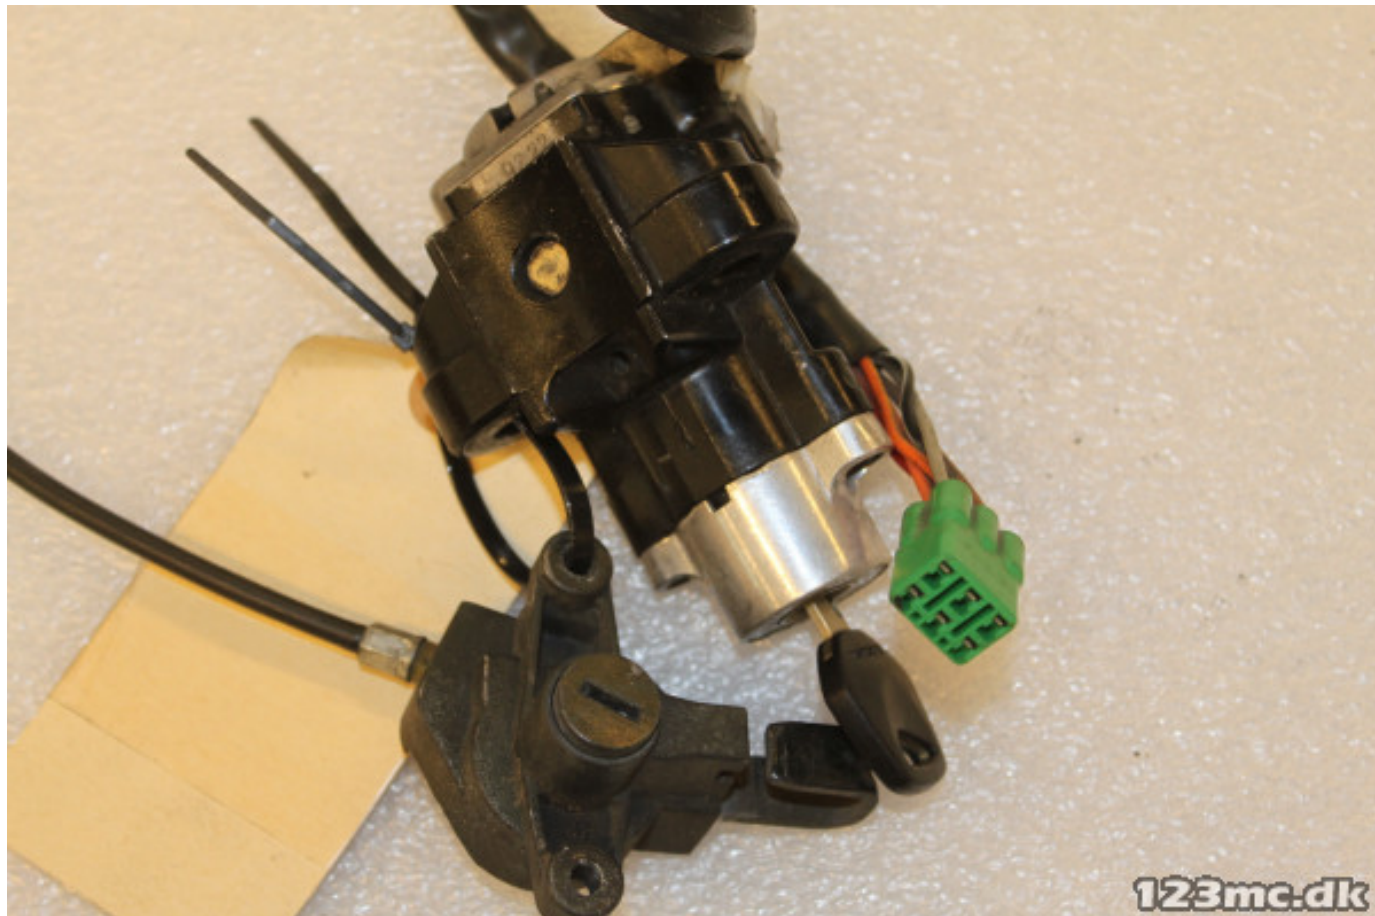

TIL SALG PÅ 123MC.DK

SÆLGER

Næstved MC Værksted
Ladbyvej 75
4700 næstved

Email -
Telefon 55734780 / 23302780
CVR 13750696

ANNONCE

Tændingslås / Låsesæt til Suzuki GSF 600

Pris kr. 800 ,-

Passer til Suzuki GSF 600 Bandit årgang 2000

Sælgers beskrivelse

Passer til Suzuki GSF 600 Bandit årgang 2000, Tænding og sæde