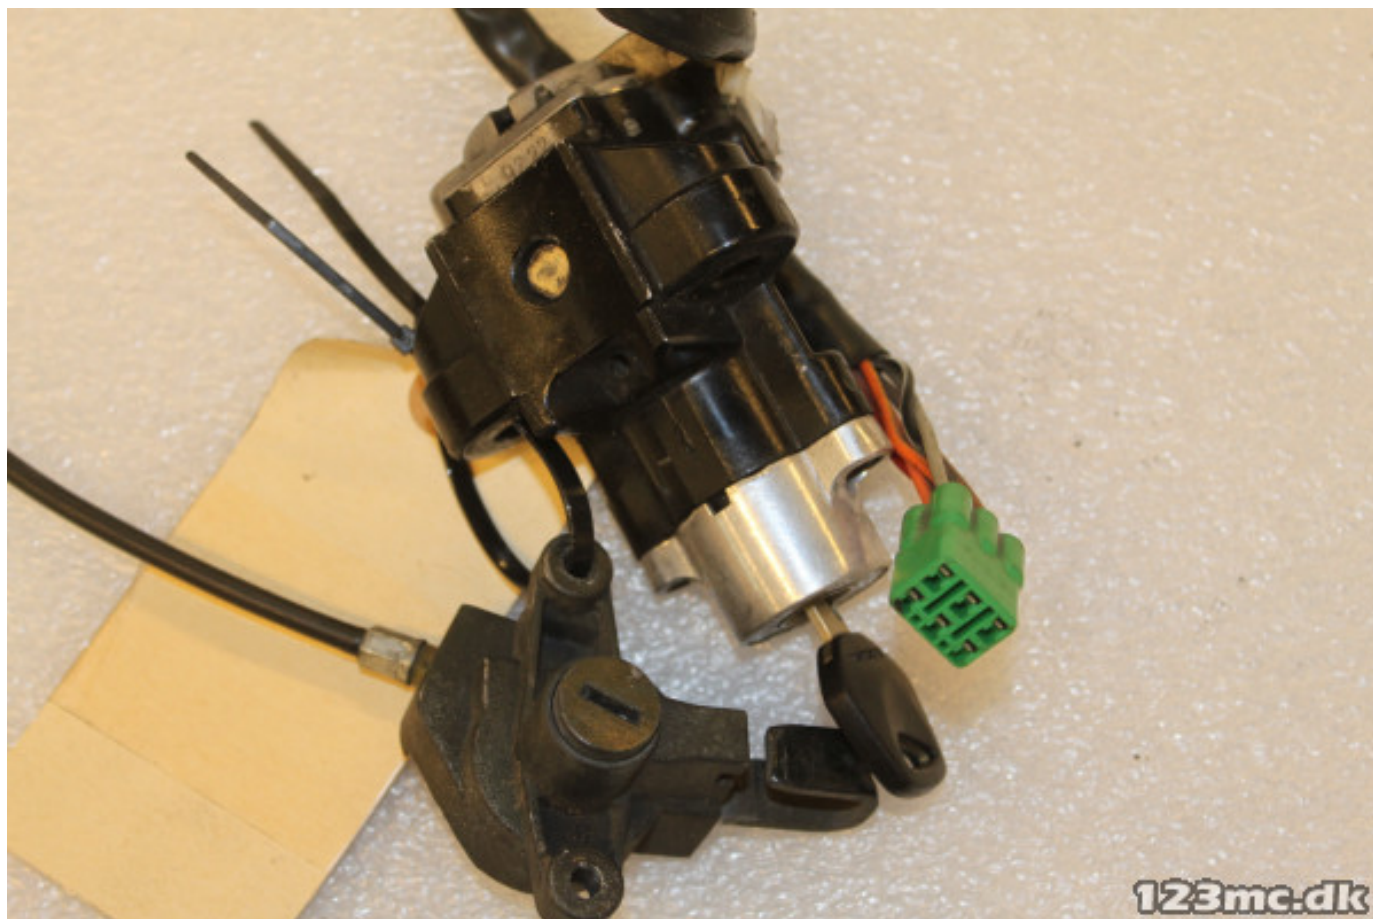

TIL SALG PÅ 123MC.DK

SÆLGER

Næstved MC Værksted
Ladbyvej 75
4700 næstved

Email -
Telefon 55734780 / 23302780
CVR 13750696

ANNONCE

Tændingslås / Låsesæt til Suzuki GSF 600

Pris kr. 800 ,-

Passer til Suzuki GSF 600 Bandit årgang 2000

Sælgers beskrivelse

Passer til Suzuki GSF 600 Bandit årgang 2000, Tænding og sæde