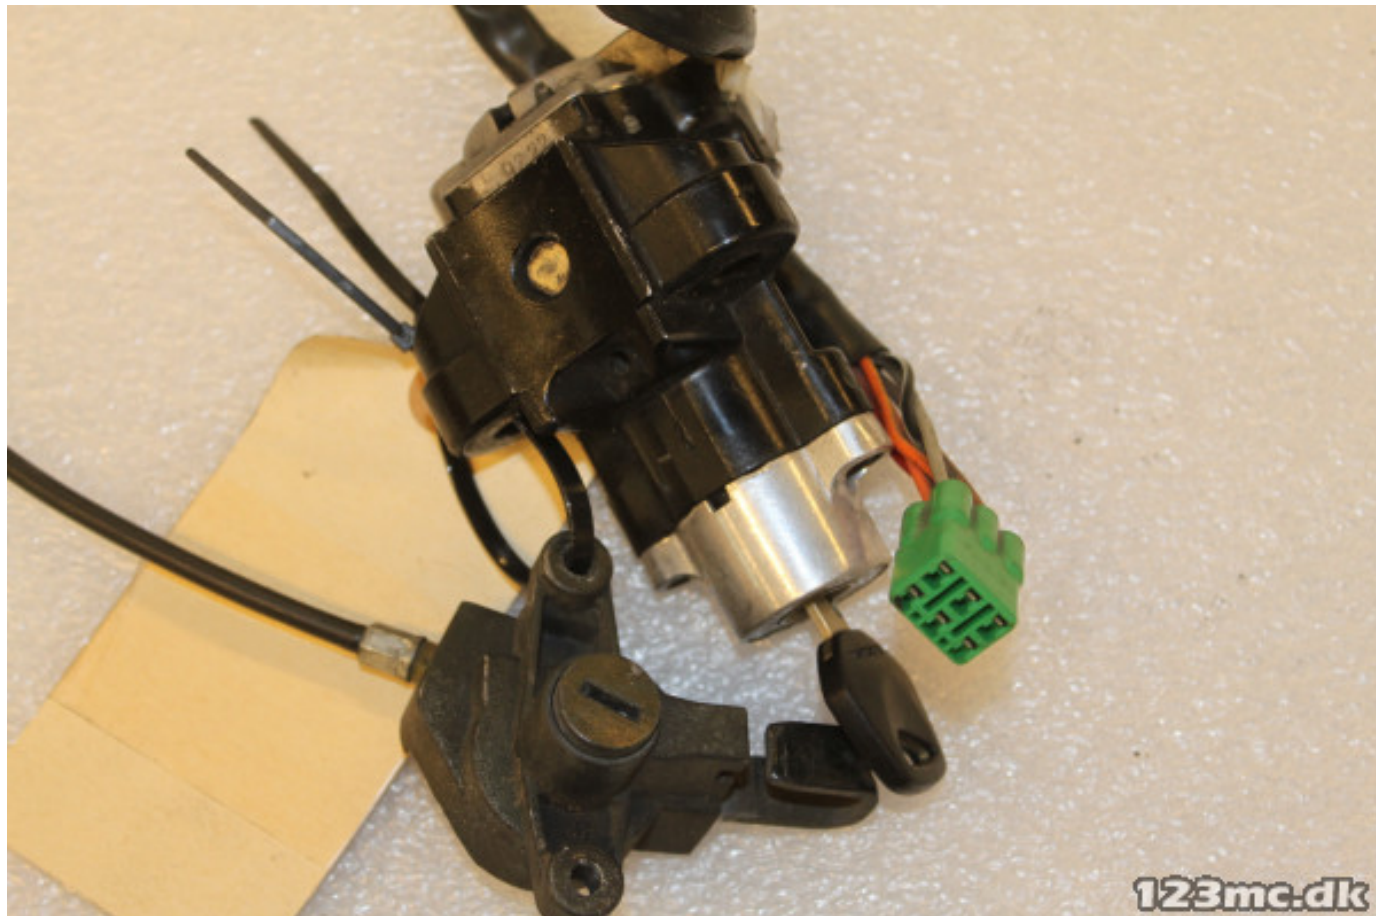

TIL SALG PÅ 123MC.DK

SÆLGER

Næstved MC Værksted
Ladbyvej 75
4700 næstved

Email -
Telefon 55734780 / 23302780
CVR 13750696

ANNONCE

Tændingslås / Låsesæt til Suzuki GSF 600

Pris kr. 800 ,-

Passer til Suzuki GSF 600 Bandit årgang 2000

Sælgers beskrivelse

Passer til Suzuki GSF 600 Bandit årgang 2000, Tænding og sæde