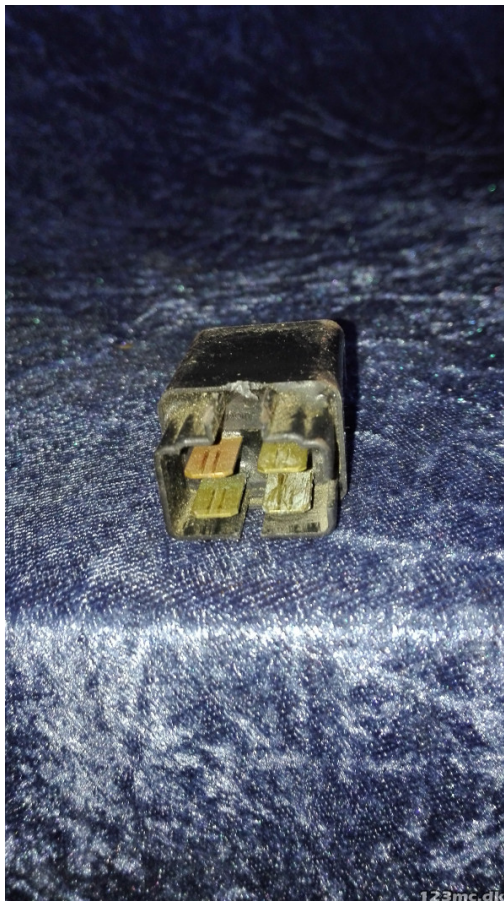

### START CURCUIT CUT-OFF

Pris kr. 180 ,-

Passer til Yamaha XJ 900 årgang 1992