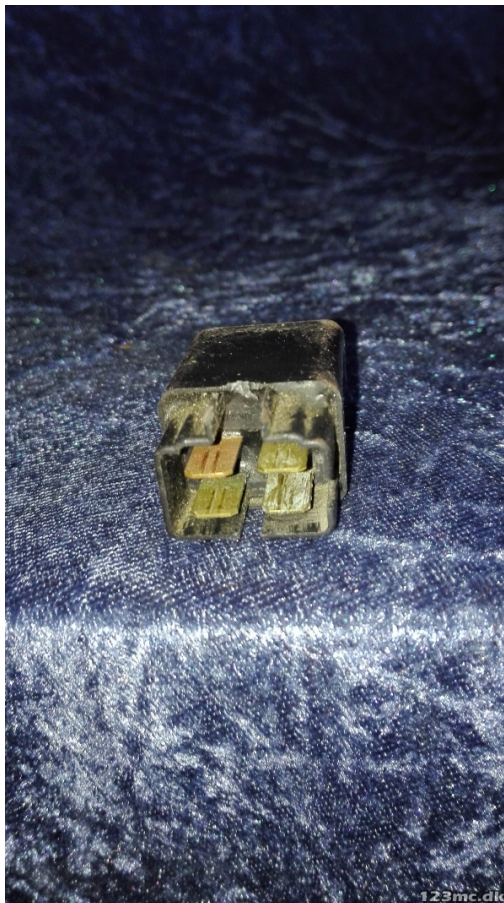

TIL SALG PÅ 123MC.DK

SÆLGER

Aunsberg MC
Åben Efter Aftale
2610 Rødovre

Email -
Telefon 25399392
CVR 36374357

ANNONCE

START CURCUIT CUT-OFF

Pris kr. 180 ,-

Passer til Yamaha XJ 900 årgang 1992

Sælgers beskrivelse

Passer til Yamaha XJ 900 årgang 1992, Tjek min Shop for ny/brugte Mc Dele www.aunsberg.com