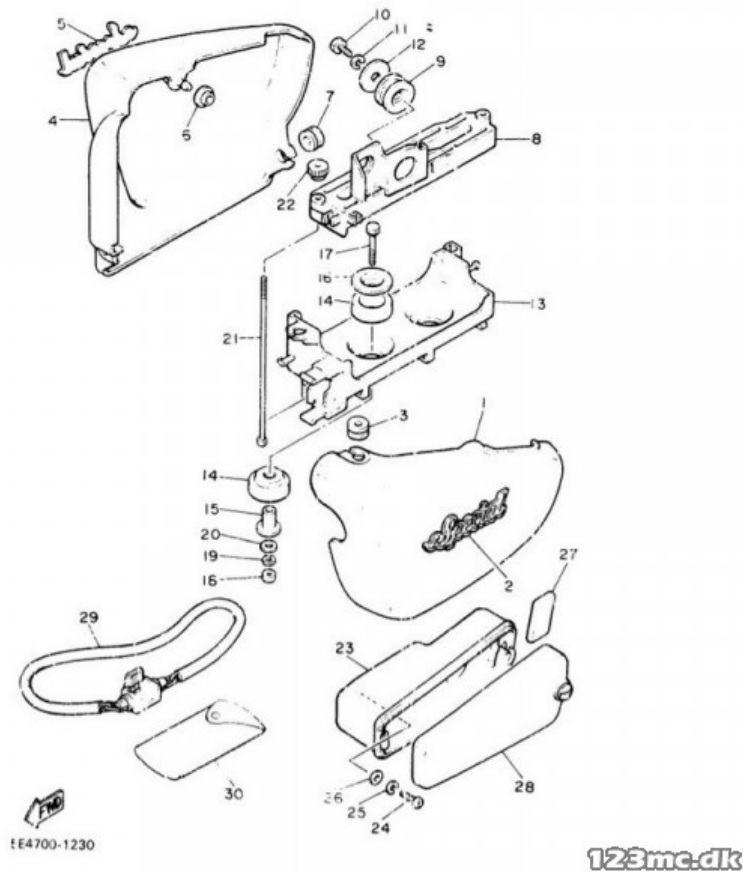

TIL SALG PÅ 123MC.DK

SÆLGER

Bike-Shoppen APS
GL. Skivevej 78 N
8800 Viborg

Email -
Telefon 21657252 / 86628355
CVR 26085004

ANNONCE

Gummi til montering af sideskjolde - Sæt XV750SE

Pris kr. 149,-

Passer til Yamaha XV 750

Sælgers beskrivelse

Nyt, Gummi sæt til begge sider. 5x 90480-12053 1x 90480-01401 Skriv dit nummerplade nummer eller stel nummer i kommentarfeltet senere i ordren , Passer til Yamaha XV 750 SE / XV 920