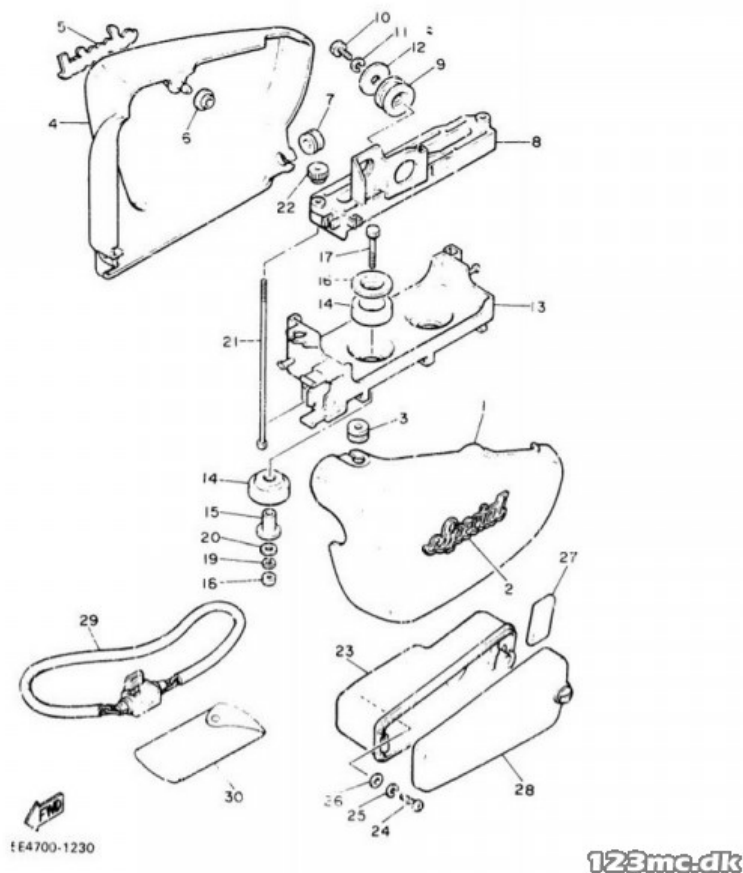

TIL SALG PÅ 123MC.DK

SÆLGER

Bike-Shoppen APS
GL. Skivevej 78 N
8800 Viborg

Email -
Telefon 21657252 / 86628355
CVR 26085004

ANNONCE

Gummi til montering af sideskjolde - Sæt XV750SE

Pris kr. 149,-

Passer til Yamaha XV 750

Sælgers beskrivelse

Nyt, Gummi sæt til begge sider. 5x 90480-12053 1x 90480-01401 Skriv dit nummerplade nummer eller stel nummer i kommentarfeltet senere i ordren , Passer til Yamaha XV 750 SE / XV 920