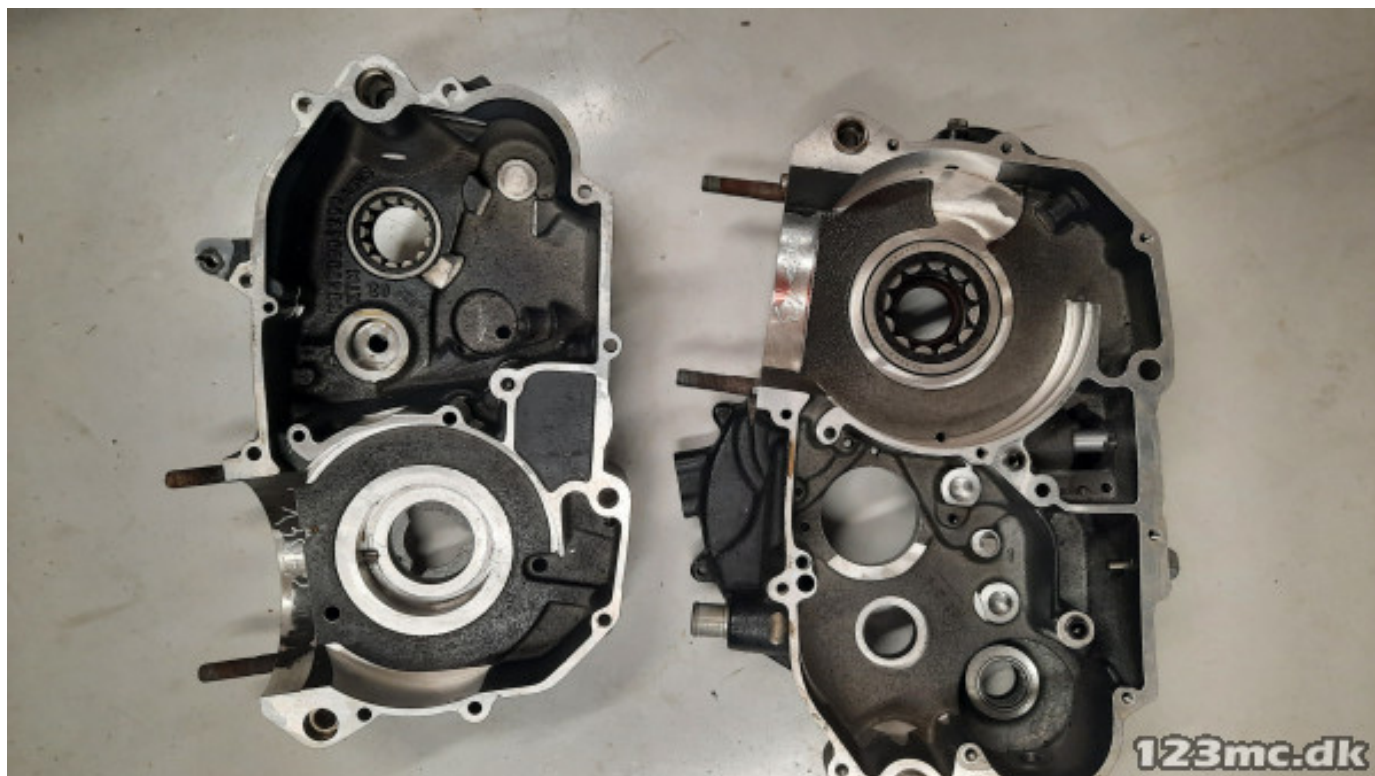

TIL SALG PÅ 123MC.DK

SÆLGER

Motorgården Skals ApS
Nederhedevej 9
8832 Skals

Email -
Telefon 82821919
CVR 42004170

ANNONCE

Motorblok KTM625/640

Pris kr. 1.200,-

Passer til KTM

Sælgers beskrivelse

Passer til KTM , Motorblok til KTM 625/640 -2003. Fejler intet og er uden skader/knækkede dele.