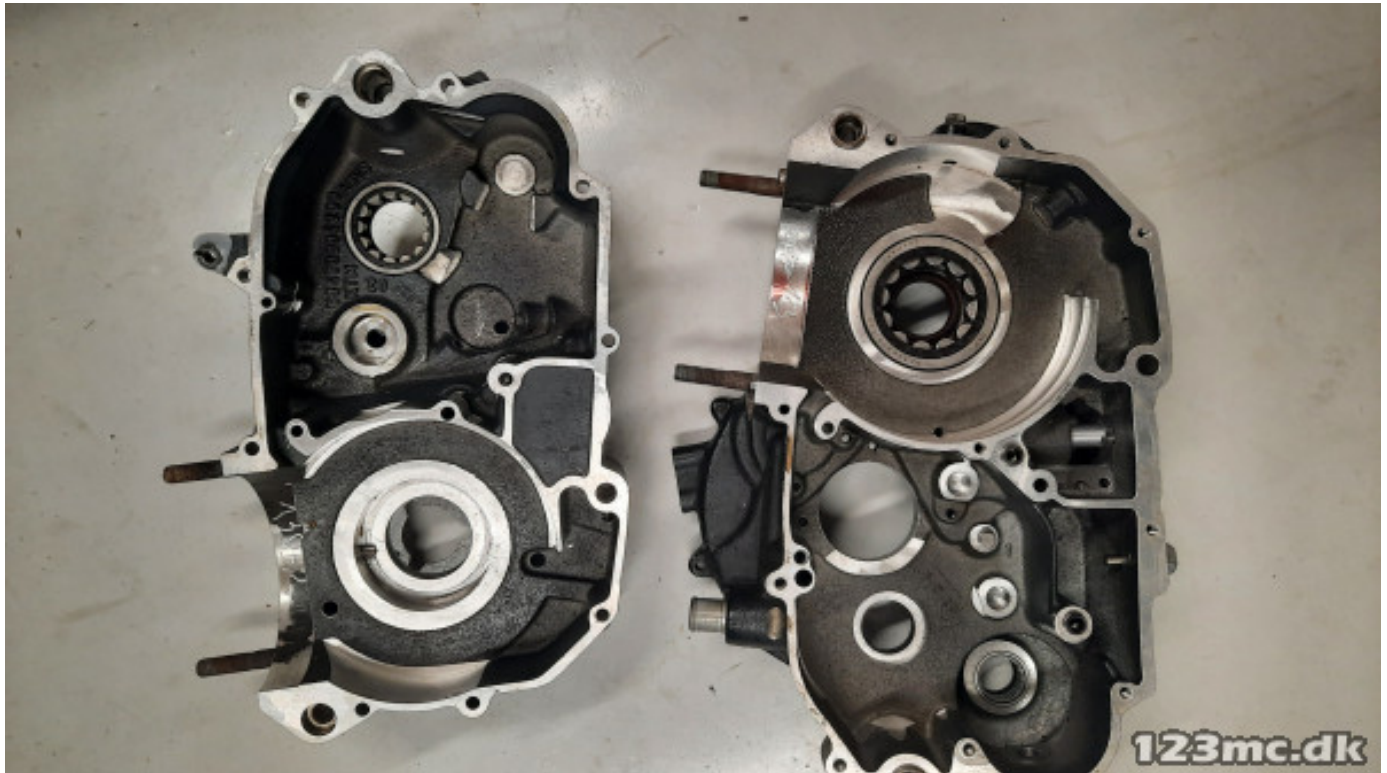

TIL SALG PÅ 123MC.DK

SÆLGER

Motorgården Skals ApS
Nederhedevej 9
8832 Skals

Email -
Telefon 82821919
CVR 42004170

ANNONCE

Motorblok KTM625/640

Pris kr. 1.200,-

Passer til KTM

Sælgers beskrivelse

Passer til KTM , Motorblok til KTM 625/640 -2003. Fejler intet og er uden skader/knækkede dele.