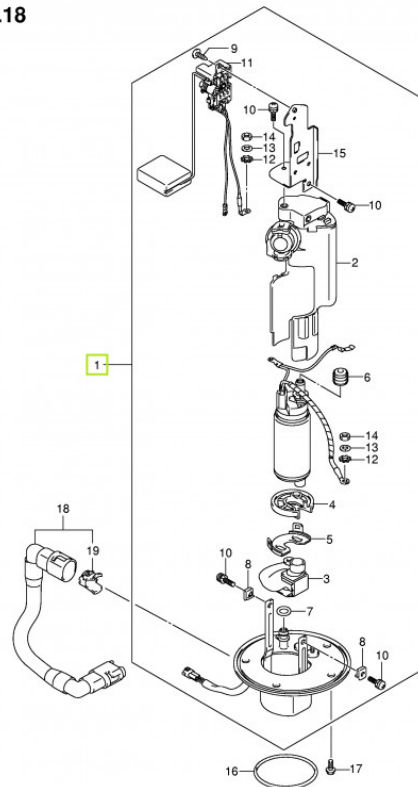

FIG.18

GSX1300RK8 E03 E28_018
FUEL PUMP-C

123mc.dk

Passer til **Suzuki**

Sælgers beskrivelse

Passer til Suzuki , Ny. Ubrugt, ophug fra fabriksny MC Passer til 2008 GSX1300R HAYABUSA 2009 GSX1300R HAYABUSA 2010 GSX1300R HAYABUSA 2011 GSX1300R HAYABUSA 2012 GSX1300R HAYABUSA