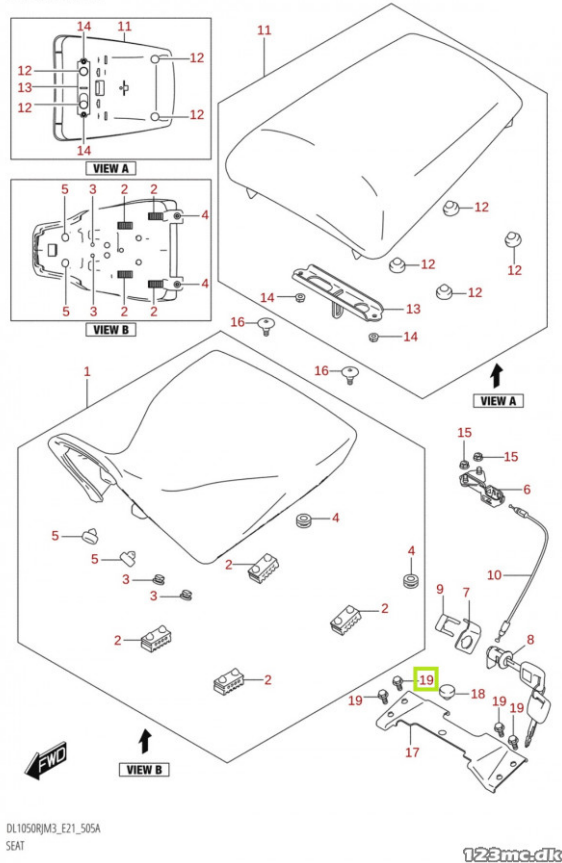

TIL SALG PÅ 123MC.DK

SÆLGER

Sydfyns MC Service
Møllevvej 19 Ulbølle
5762 Vester Skerninge

Email sydfynmc@mail.dk
Telefon 62241635 / 40377224
CVR 11524494

ANNONCE

01550-0616A BOLT 6X16MM

Ring for pris

FIG.505A