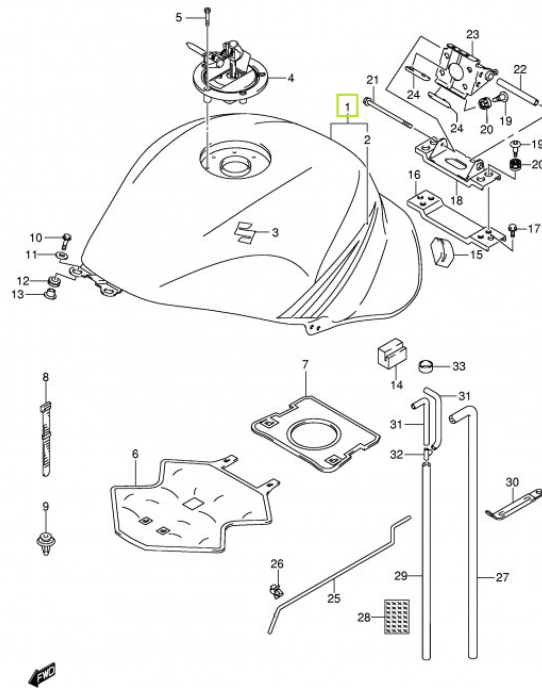

FIG.39

GSX1300RK8 E03 E28_039
FUEL TANK-C

123mc.dk

Passer til Suzuki GSX 1300 R Hayabusa årgang 2008

Sælgers beskrivelse

Passer til Suzuki GSX 1300 R Hayabusa årgang 2008, Nyt. Ubrugt, opbyg fra fabriksny MC Varenr.: 44100-15H00-YHF, 44100-15H01-YHF, 44100-15H10-YHF Erstattet af: 44100-15H11-YHF Farve kode. YHF - GRAY Sort / Grå stafferinger Incl. 68111-18G20 Emblemer. 44191-15H00 Varmeskjold. 44191-15H10 Varmeskjold. Passer til 2008 GSX1300R HAYABUSA